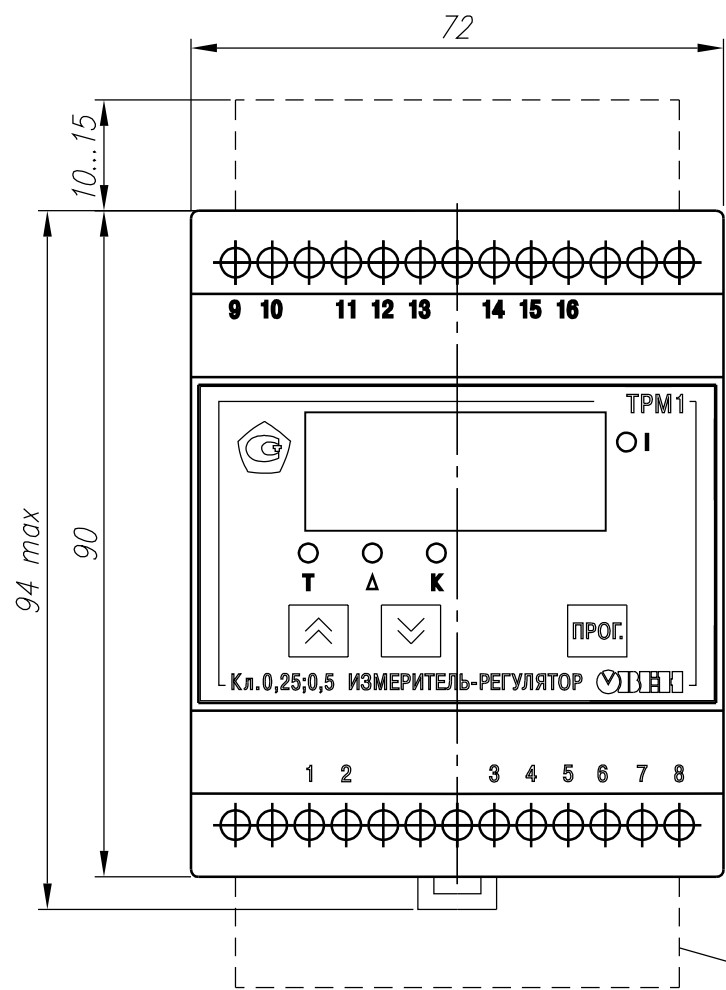

ТРМ1 – (Д.У.Р, Д.У.К, Д.У.И, Д.У.С)

Подключение проводов

Инд. № подл. Подпись и дата
 Инв. № дубл. Подпись и дата
 Взам. инв. № Подпись и дата
 Инв. № дубл. Подпись и дата

Изм.	Лист	№ докум.	Подпись	Дата
Разраб.		Иванов И.И.		
Провер.		Иванов И.И.		
Т.контр.		Иванов И.И.		
Рук.раз.				
Н.контр.		Иванов И.И.		
Утв.		Иванов И.И.		

ТРМ1. Измерители-регуляторы микропроцессорные			Лит.	Масса	Масштаб
			Лист	Листов 1	