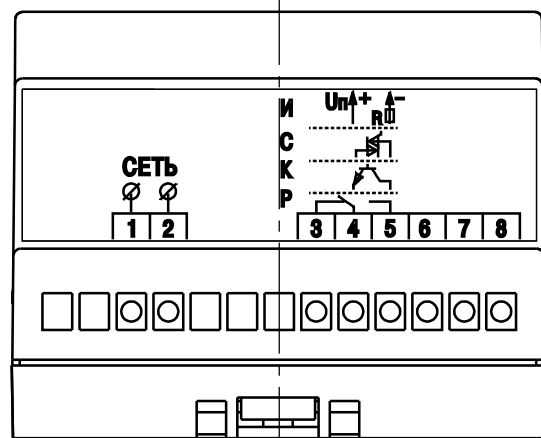

ТРМ1 – (Д.У.Р, Д.У.К, Д.У.И, Д.У.С)

Подключение проводов

Инд. № подл. Подпись и дата
 Инв. № дубл. Подпись и дата
 Взам. инв. № Подпись и дата
 Инв. № дубл. Подпись и дата

Изм.	Лист	№ докум.	Подпись	Дата
Разраб.		Иванов И.И.		
Провер.		Иванов И.И.		
Т.контр.		Иванов И.И.		
Рук.раз.				
Н.контр.		Иванов И.И.		
Утв.		Иванов И.И.		

ТРМ1. Измерители-регуляторы микропроцессорные			Лит.	Масса	Масштаб
			Лист	Листов 1	