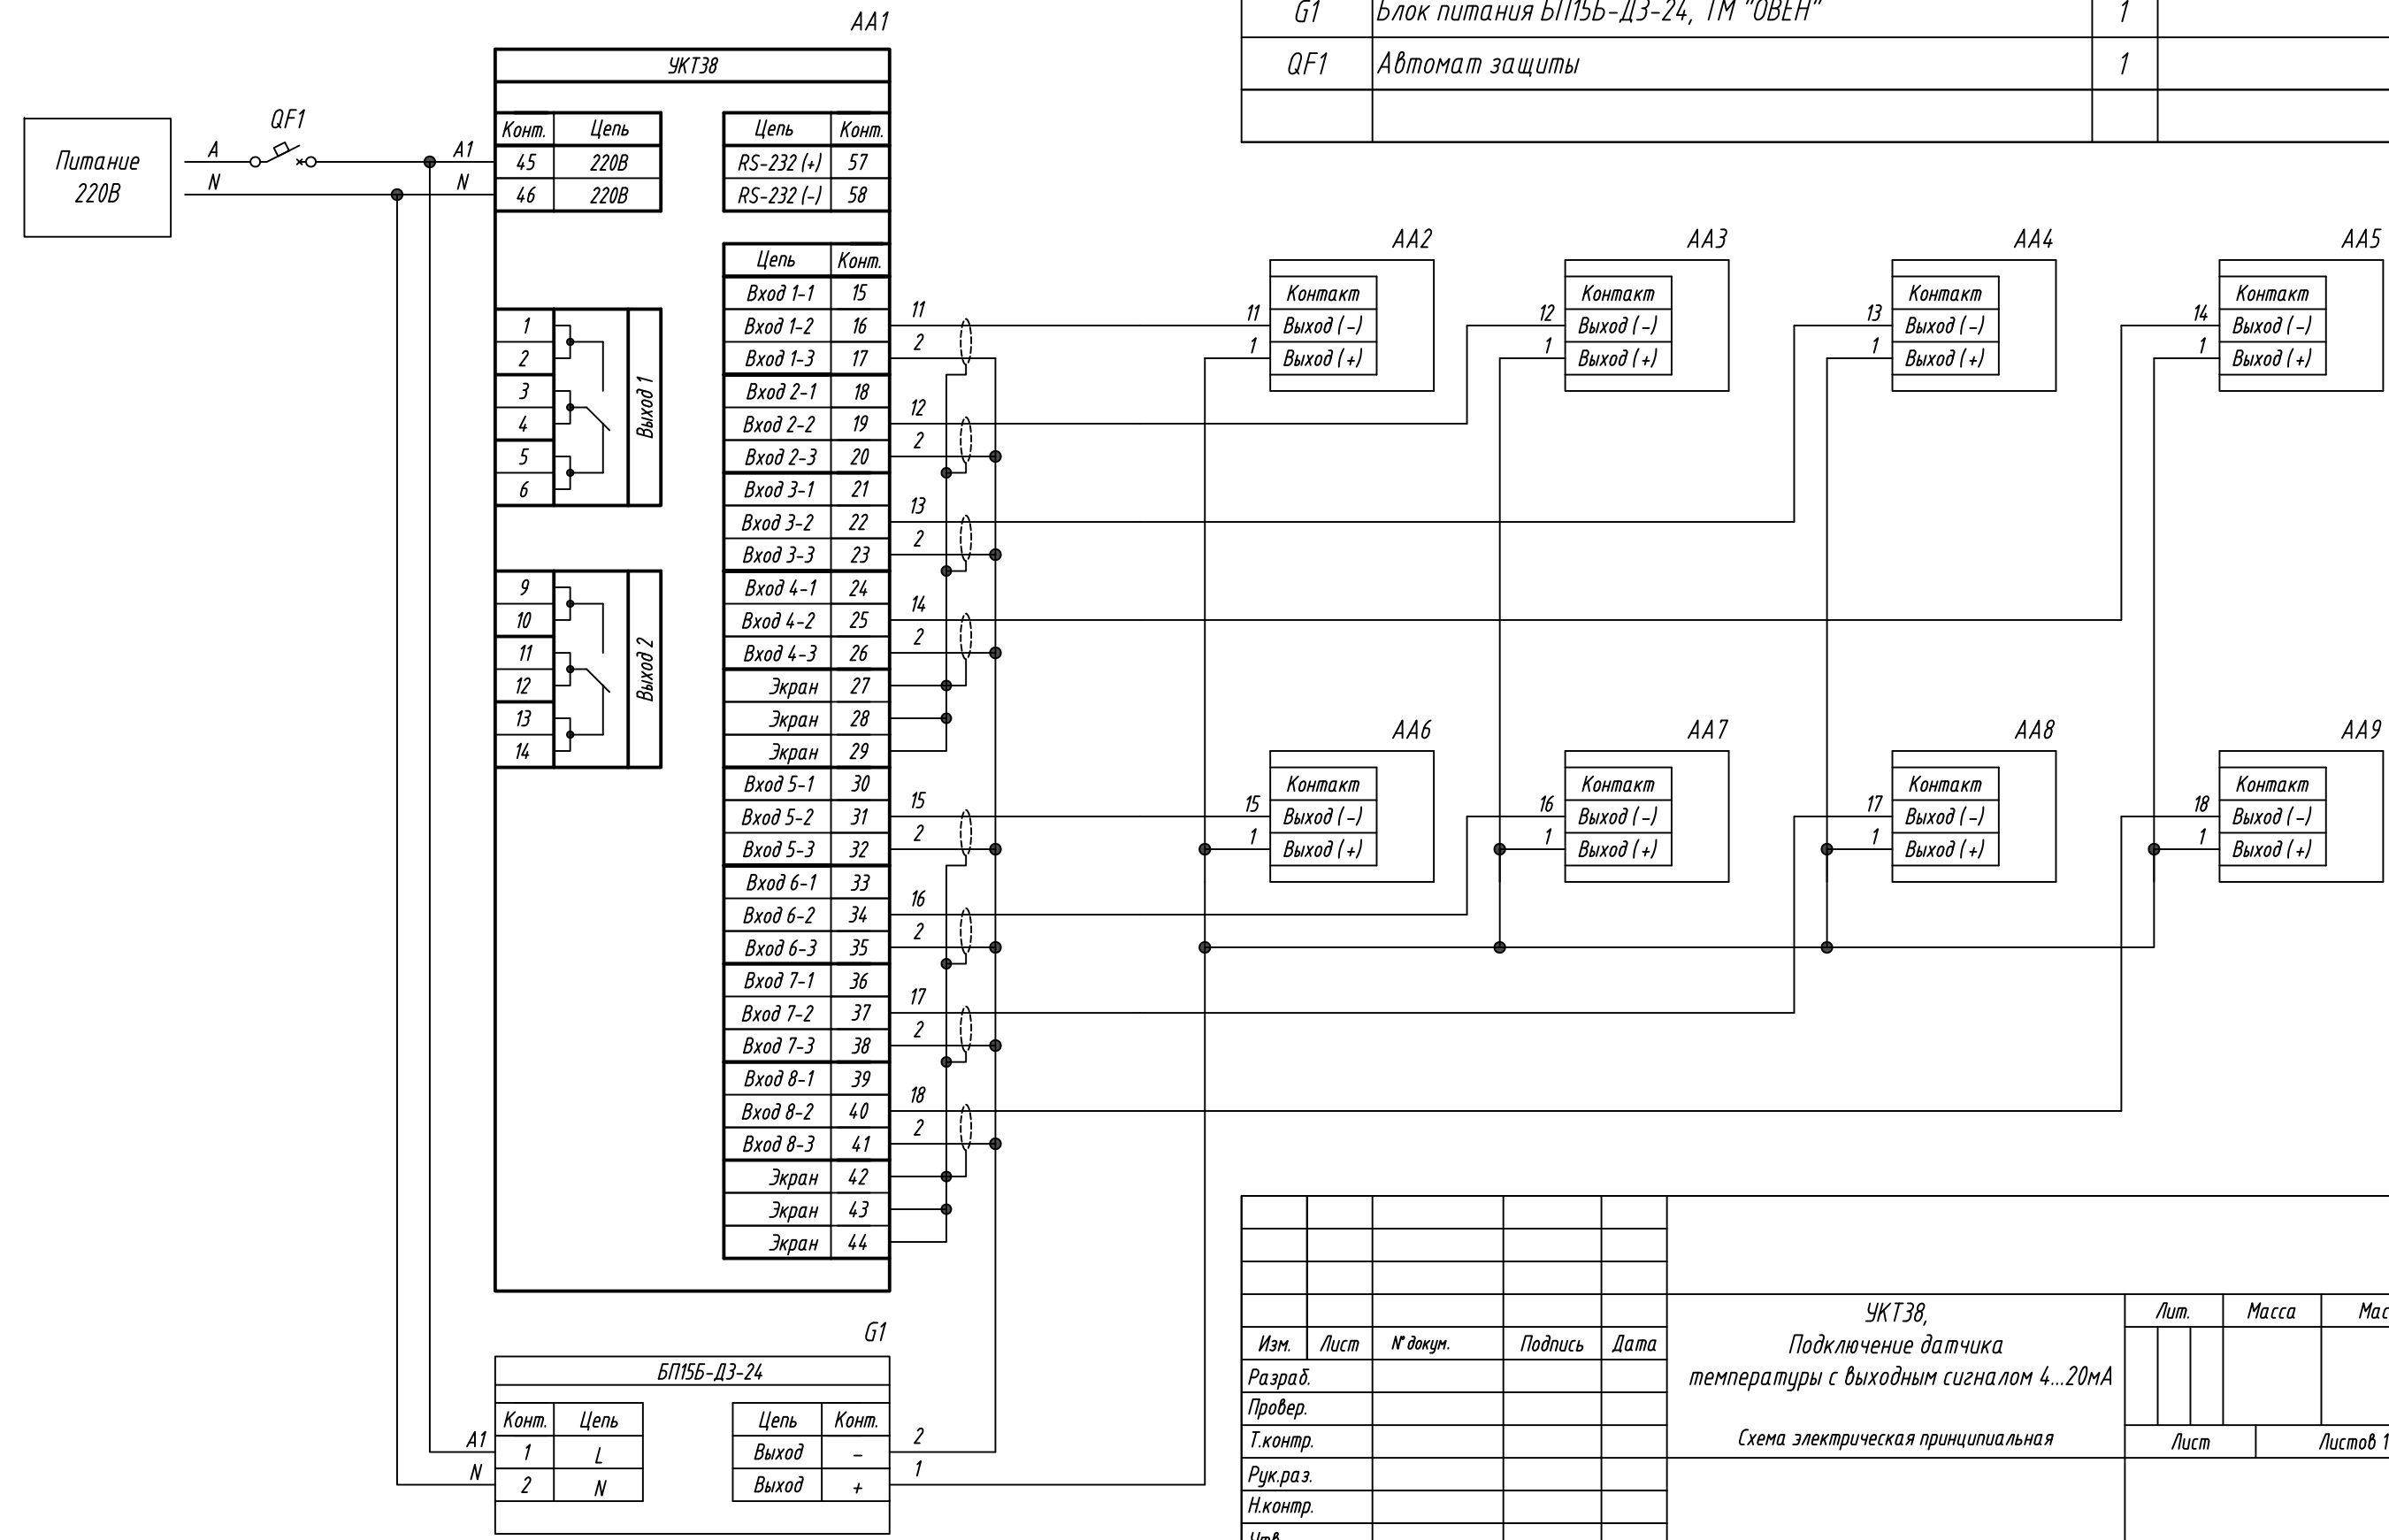

Поз. обознач.	Наименование	Кол.	Примечание
AA1	Устройство контроля температуры восьмиканальное с аварийной сигнализацией УКТ38-Щ4.АТ, ТМ "ОВЕН"	1	
AA2...AA9	Датчик температуры с выходным сигналом 4...20мА	8	
G1	Блок питания БП15Б-ДЗ-24, ТМ "ОВЕН"	1	
QF1	Автомат защиты	1	

УКТ38,
Подключение датчика
температуры с выходным сигналом 4...20мА

Схема электрическая принципиальная

Лист 1 из 1