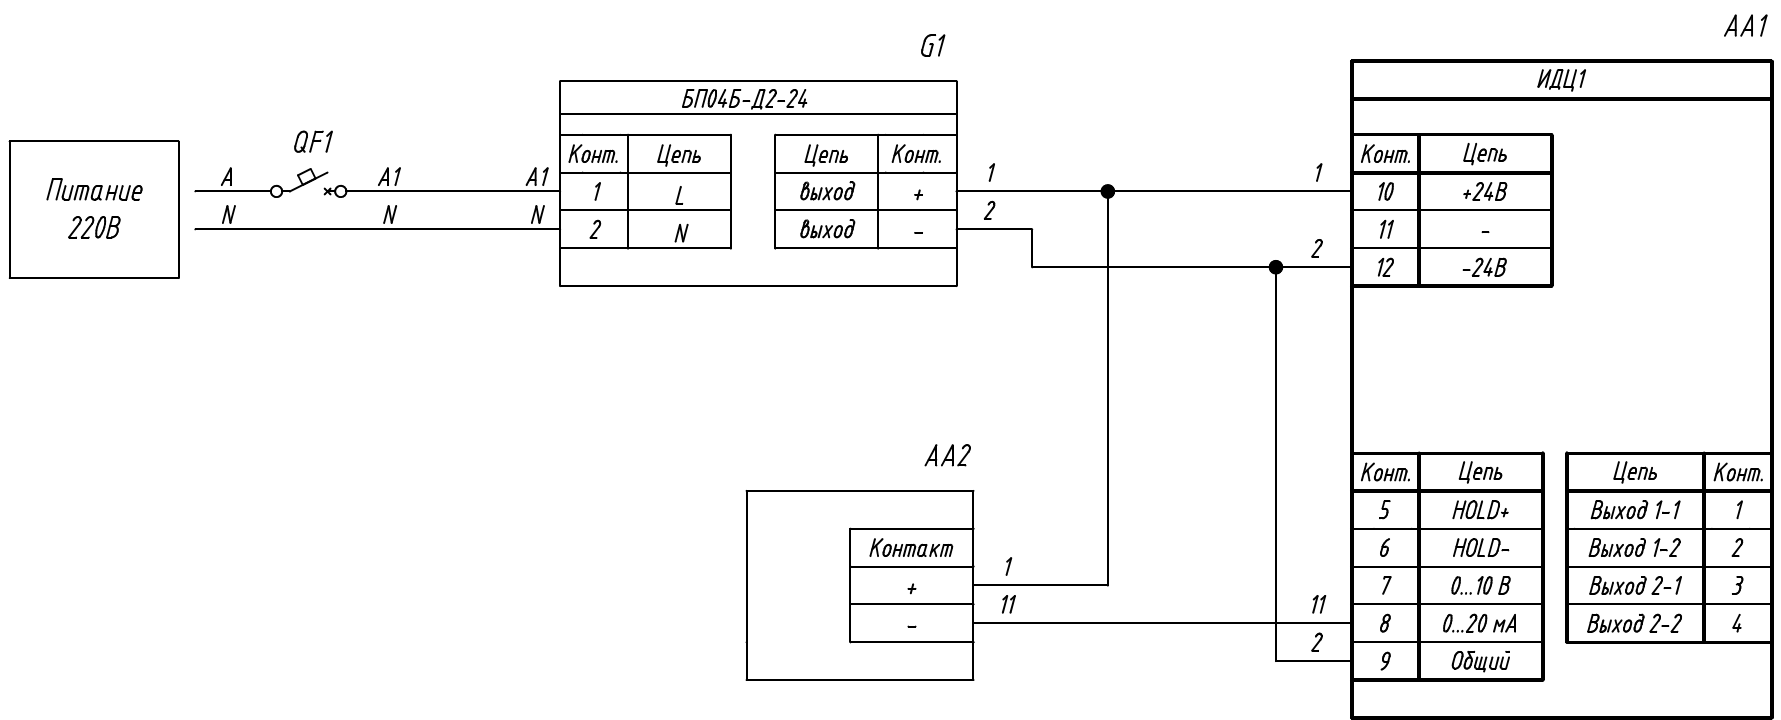

Поз. обознач.	Наименование	Кол.	Примечание
AA1	Измеритель цифровой одноканальный ИДЦ1, ТМ "ОВЕН"	1	
AA2	Поплавковый датчик уровня		
	ПДУ-И, ТМ "ОВЕН"	1	
G1	Блок питания БП04Б-Д2-24, ТМ "ОВЕН"		
QF1	Автомат защиты	1	

Подпись и дата	
Инв. № дубл.	
Взам. инв. №	
Подпись и дата	
Инв. № подл.	

Изм.	Лист	№ докум.	Подпись	Дата	Подключение поплавкового датчика уровня с выходным сигналом 4...20мА	Лит.	Масса	Масштаб
Разраб.					Схема электрическая принципиальная	Лист		Листов 1
Провер.								
Т.контр.								
Рук.раз.								
Н.контр.								
Утв.								