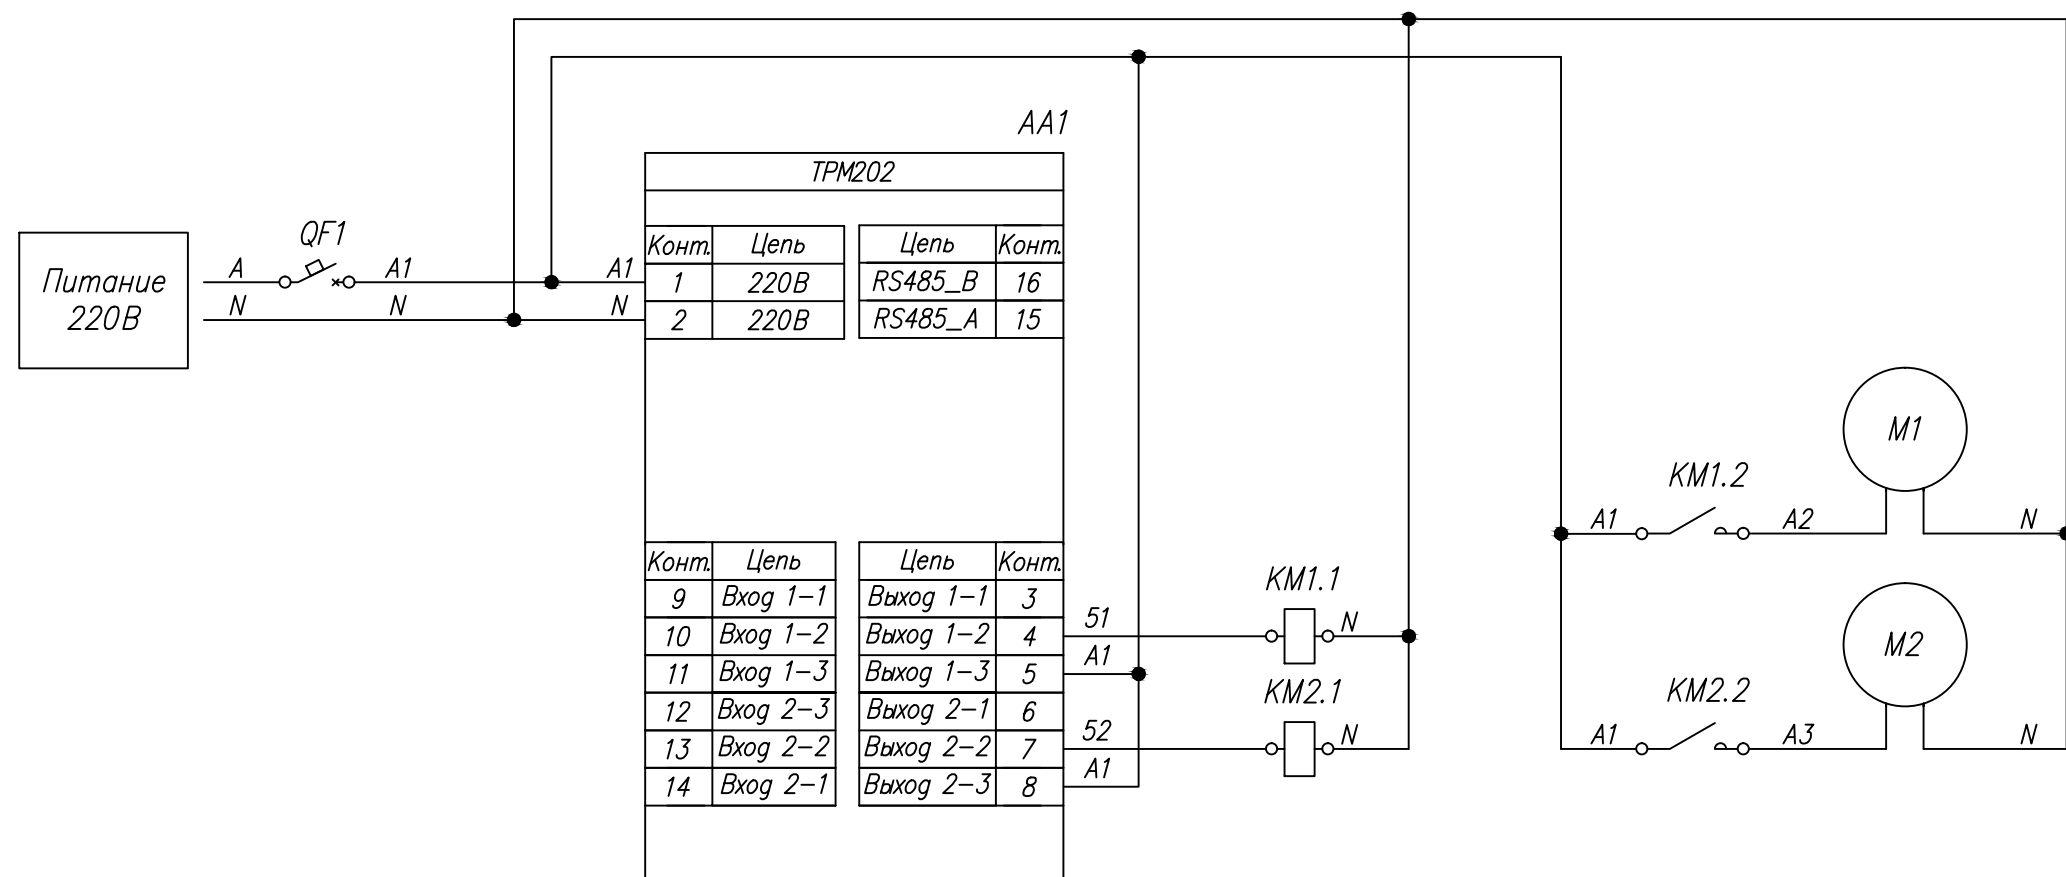

Поз. обознач.	Наименование	Кол.	Примечание
AA1	Измеритель-регулятор двухканальный ТРМ 202-Н.РР, ТМ "ОВЕН"	1	Возм. применение корпусов Н, Щ 1, Щ 2
М1, М2	Двигатель переменного тока	2	
КМ1, КМ2	Контактор 220 В	2	
QF1	Автомат защиты	1	

Инд. № подл.	Подпись и дата
Взам. инв. №	Подпись и дата
Инв. № дубл.	Подпись и дата

Изм.	Лист	№ докум.	Подпись	Дата	Лит.			Масса	Масштаб
Разраб.		Иванов И.И.			ТРМ202, Управление контактором				
Провер.		Иванов И.И.							
Т.контр.		Иванов И.И.			Схема электрическая принципиальная			Лист	Листов 1
Рук.раз.									
Н.контр.		Иванов И.И.							
Утв.		Иванов И.И.							