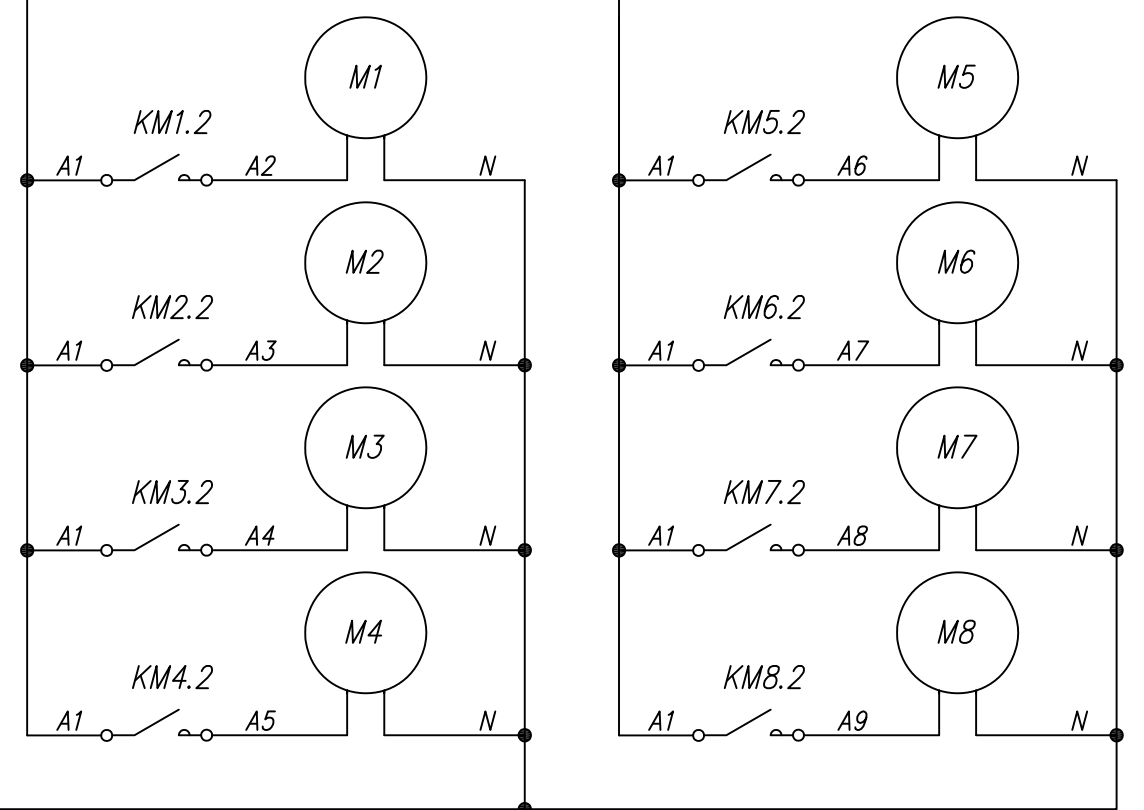

Поз. обознач.	Наименование	Кол.	Примечание
AA1	Измеритель -регулятор восьмиканальный		
	ТРМ 138- Р.Щ 7, ТМ "ОВЕН"	1	
М1-М8	Двигатель переменного тока	8	
КМ1-КМ8	Контактор 220В	8	
QF1	Автомат защиты	1	

ТРМ138,
Управление контактором

Схема электрическая принципиальная

Лист	Листов 1
------	----------