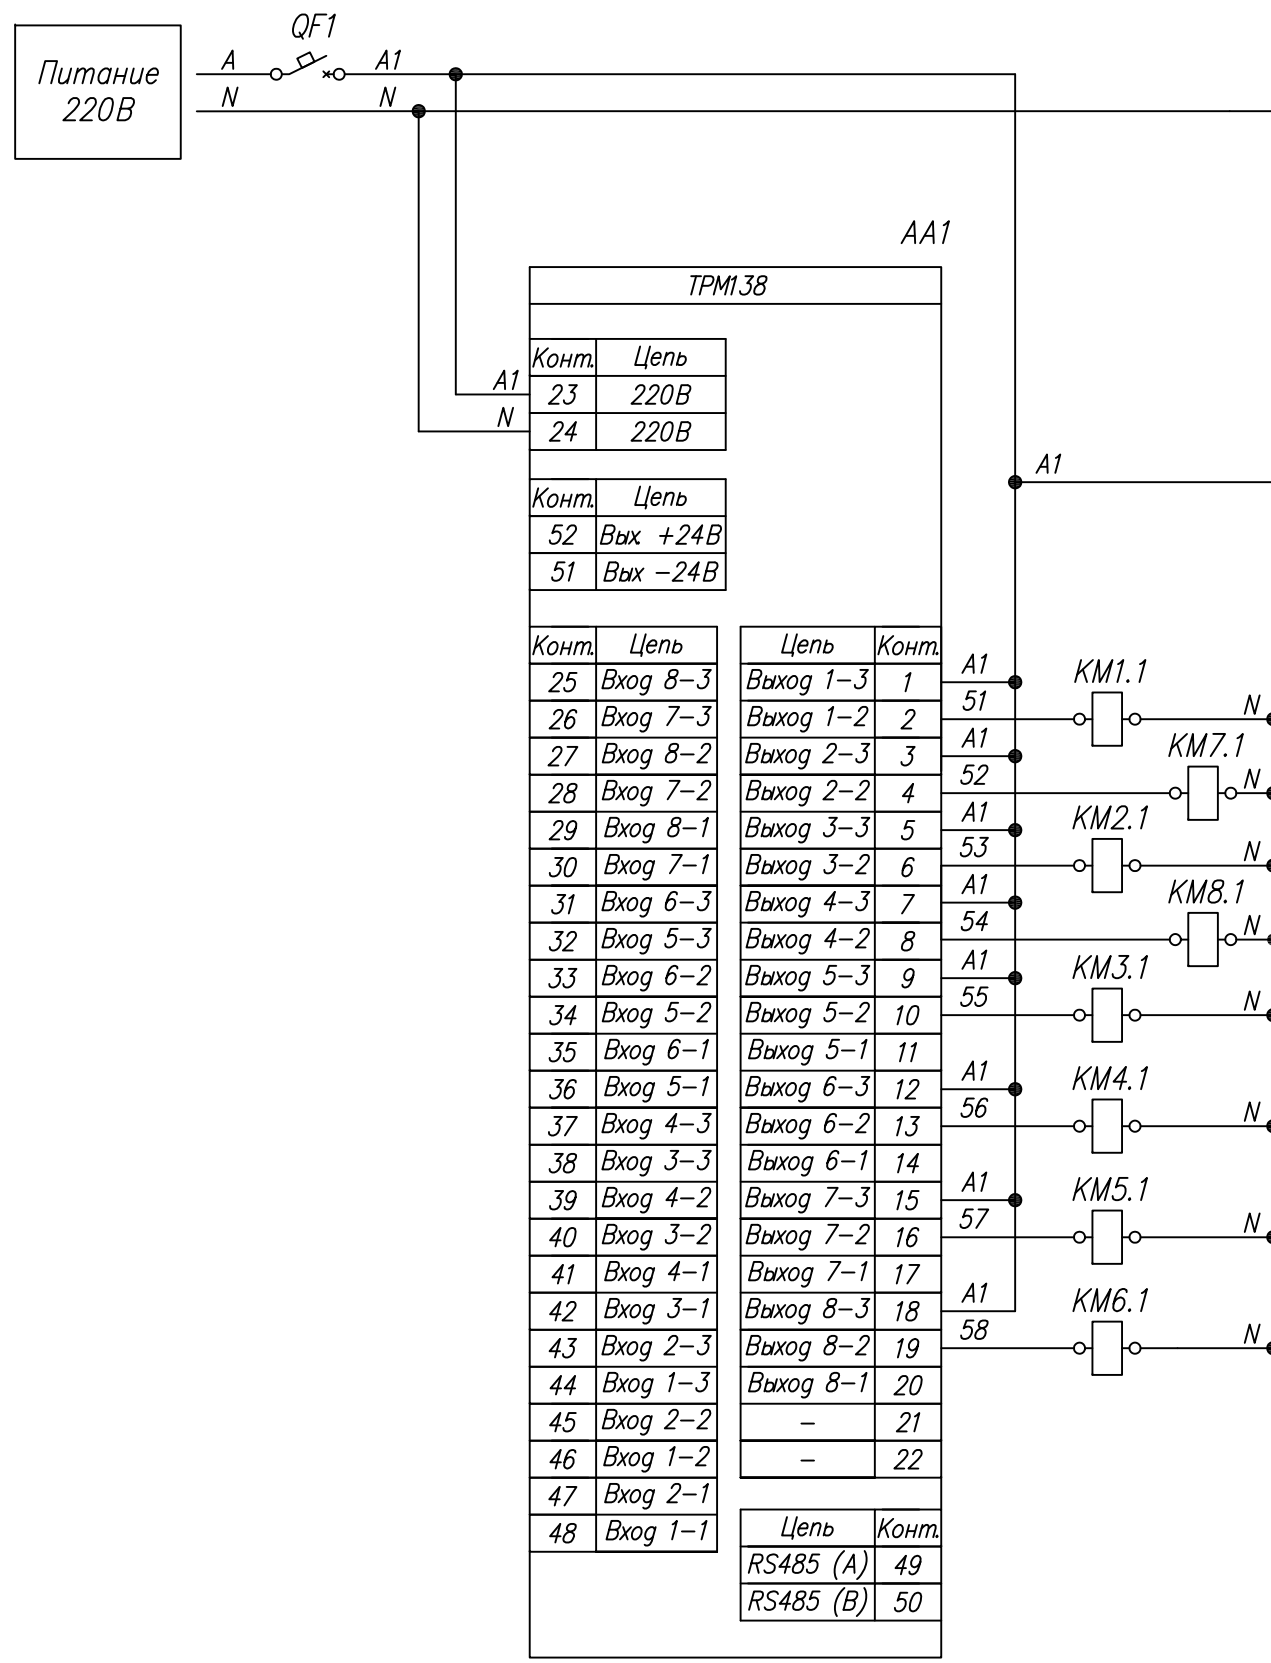

Поз. обознач.	Наименование	Кол.	Примечание
AA1	Измеритель -регулятор восьмиканальный		
	ТРМ 138- Р.Щ 7, ТМ "ОВЕН"	1	
М1-М8	Двигатель переменного тока	8	
КМ1-КМ8	Контактор 220В	8	
QF1	Автомат защиты	1	

Инв. № подл.	Подпись и дата
Взам. инв. №	Инв. № дубл.
Подпись и дата	Подпись и дата

Изм.	Лист	№ докум.	Подпись	Дата	Лит.	Масса	Масштаб
Разраб.		Иванов И.И.					
Провер.		Иванов И.И.					
Т.контр.		Иванов И.И.					
Рук.раз.							
Н.контр.		Иванов И.И.					
Утв.		Иванов И.И.					

ТРМ138,
Управление контактором

Схема электрическая принципиальная

Лист	Листов 1
------	----------