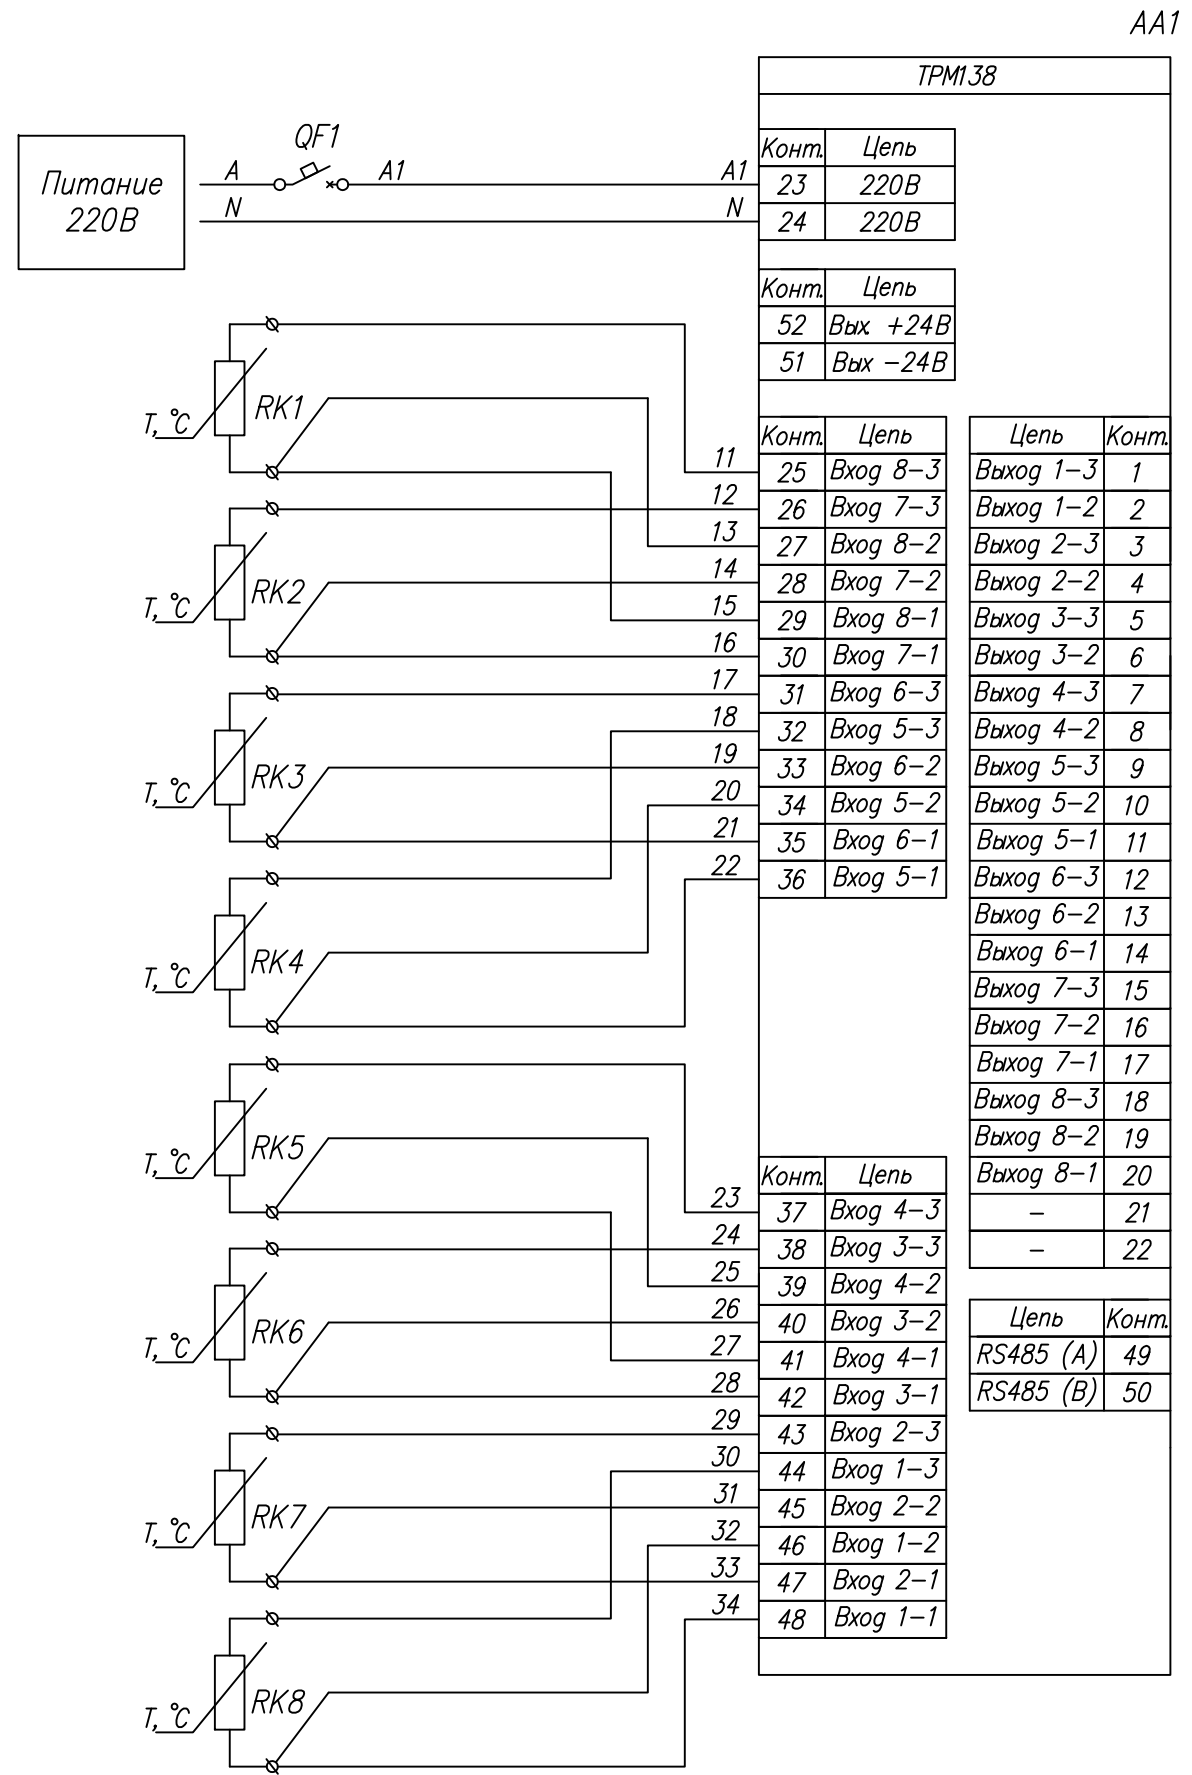

Инв. № подл. Подпись и дата
 Взам. инв. № Инв. № дубл. Подпись и дата

Поз. обознач.	Наименование	Кол.	Примечание
AA1	Измеритель -регулятор восьмиканальный		
	ТРМ 138-Х. Щ 7, ТМ "ОВЕН"	1	
RK1-RK8	Термопреобразователь сопротивления		
	ДТС ХХ4-Х.ХЗ.Х/Х.Ех*-Х, ТМ "ОВЕН"	8	
QF1	Автомат защиты	1	

Изм.	Лист	№ докум.	Подпись	Дата	ТРМ138, Подключение термосопротивления Схема электрическая принципиальная	Лит.	Масса	Масштаб
Разраб.		Иванов И.И.						
Провер.		Иванов И.И.						
Т.контр.		Иванов И.И.				Лист	Листов 1	
Рук.раз.								
Н.контр.		Иванов И.И.						
Утв.		Иванов И.И.						