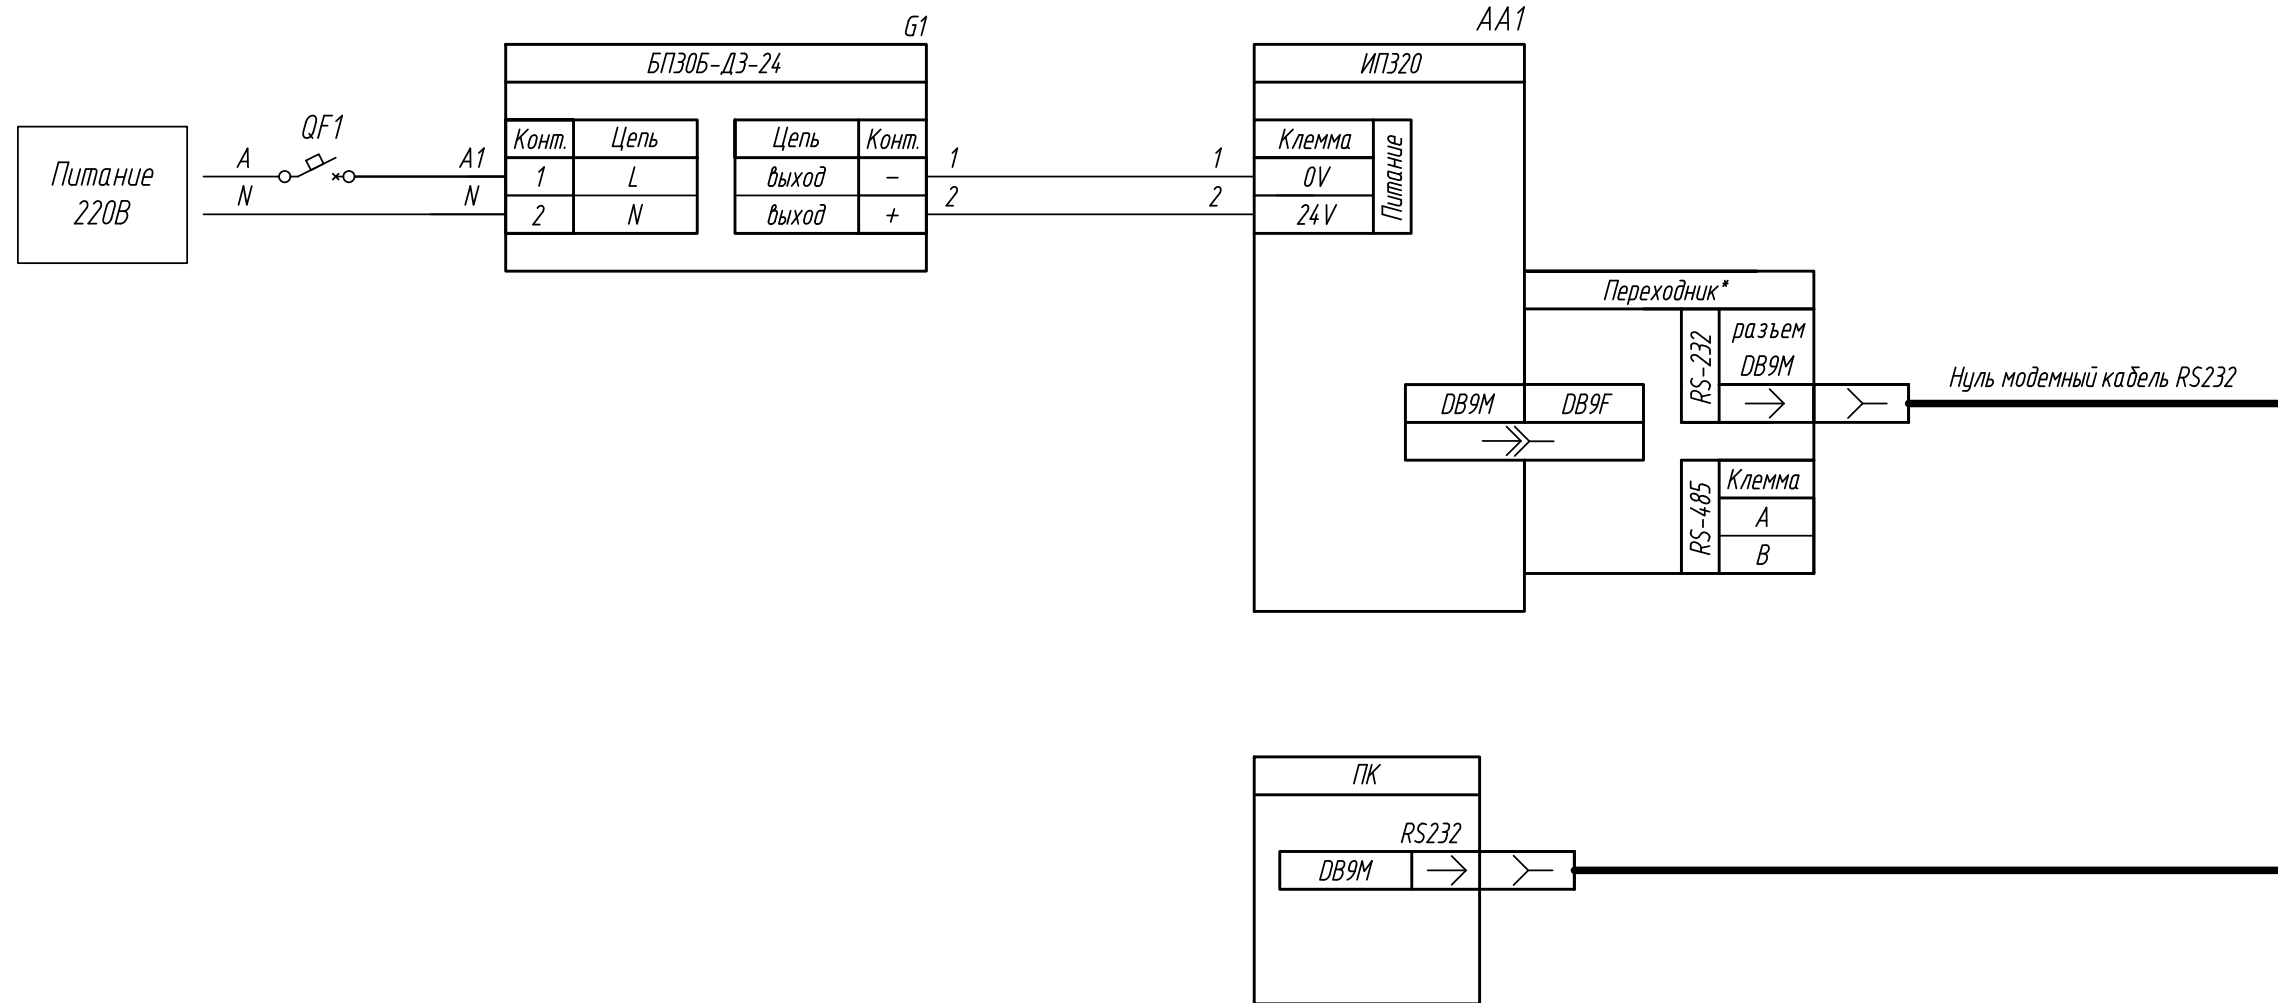

Поз. обознач.	Наименование	Кол.	Примечание
AA1	Графическая монохромная панель оператора ИП320, ТМ "ОВЕН"	1	
G1	Одноканальный блок питания БП30Б-ДЗ-24, ТМ "ОВЕН"	1	
QF1	Автомат защиты	1	

Примечание
* переходник в комплекте с ИП320
максимальная длина линии связи не более 3 м.

Инд. N подл.	Подпись и дата
Инд. N дубл.	
Взам. инв. N	
Подпись и дата	
Инд. N подл.	

Изм.	Лист	№ докум.	Подпись	Дата	ИП320, подключение к ПК по интерфейсу RS232	Лит.	Масса	Масштаб
Разраб.						Схема электрическая принципиальная		
Провер.								
Т.контр.								
Рук.раз.								
Н.контр.								
Утв.								
						Лист	Листов 1	