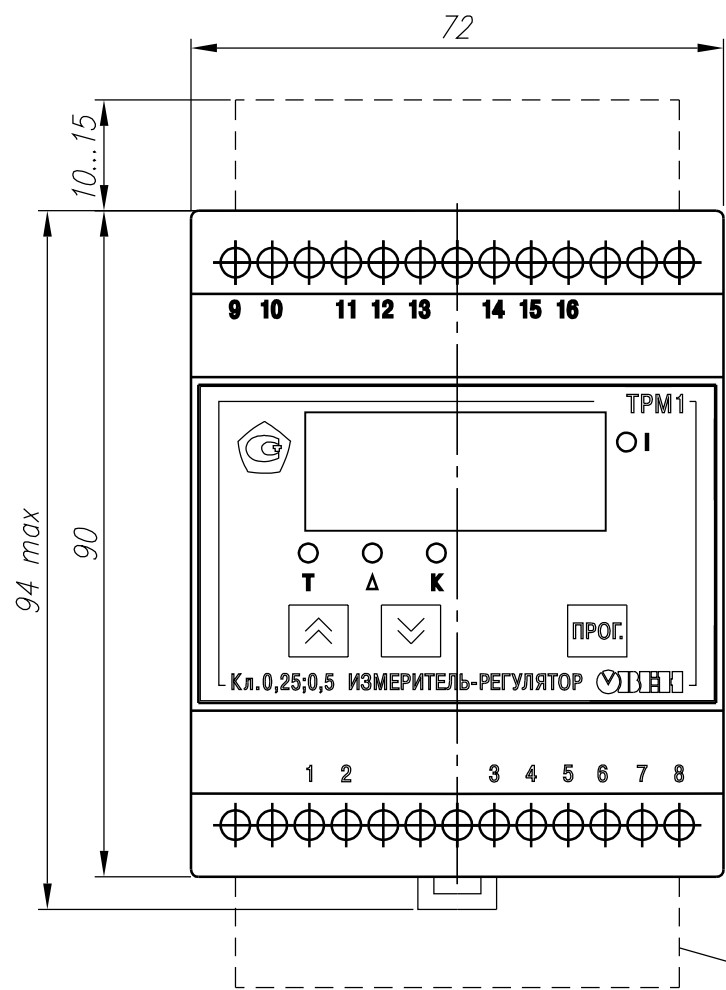

ТРМ1 – (Д.У.Р, Д.У.К, Д.У.И, Д.У.С)

Подключение проводов

Инд. № подл. Подпись и дата  
 Инв. № дубл. Подпись и дата  
 Взам. инв. № Подпись и дата  
 Инв. № дубл. Подпись и дата

Изм.	Лист	№ докум.	Подпись	Дата
Разраб.		Иванов И.И.		
Провер.		Иванов И.И.		
Т.контр.		Иванов И.И.		
Рук.раз.				
Н.контр.		Иванов И.И.		
Утв.		Иванов И.И.		

ТРМ1. Измерители-регуляторы микропроцессорные			Лит.	Масса	Масштаб
			Лист	Листов 1	