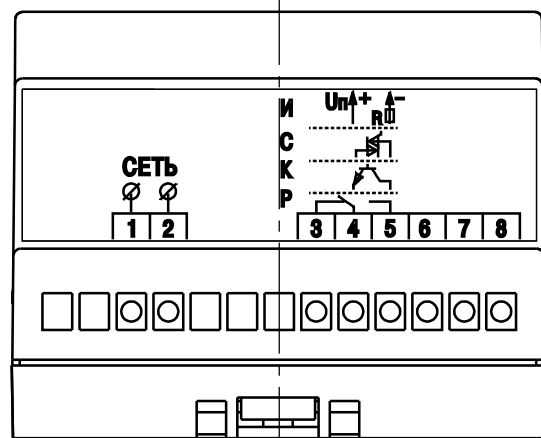

ТРМ1 – (Д.У.Р, Д.У.К, Д.У.И, Д.У.С)

Подключение проводов

Инд. № подл. Подпись и дата  
 Инв. № дубл. Подпись и дата  
 Взам. инв. № Подпись и дата  
 Инв. № дубл. Подпись и дата

Изм.	Лист	№ докум.	Подпись	Дата
Разраб.		Иванов И.И.		
Провер.		Иванов И.И.		
Т.контр.		Иванов И.И.		
Рук.раз.				
Н.контр.		Иванов И.И.		
Утв.		Иванов И.И.		

ТРМ1. Измерители-регуляторы микропроцессорные			Лит.	Масса	Масштаб
			Лист	Листов 1	