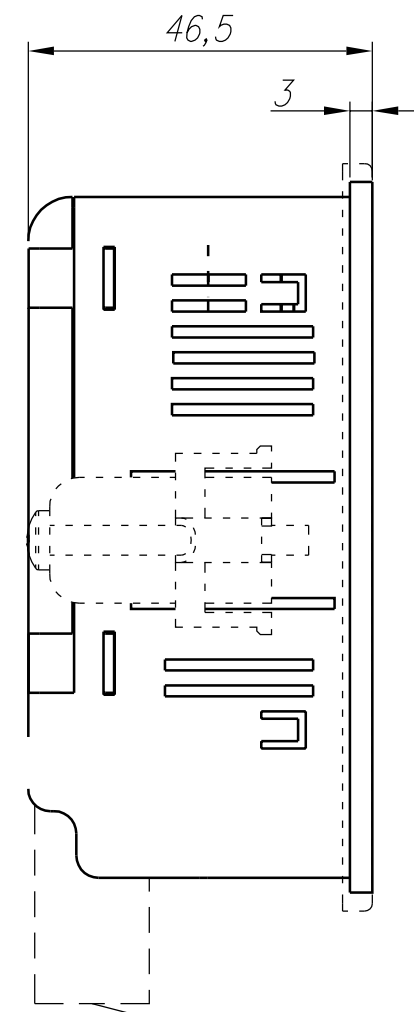

ТРМ1 – Щ11.У.С3

Подключение проводов

Инд. № подл.	Подпись и дата	Взам. инв. №	Инд. № дубл.	Подпись и дата

Изм.	Лист	№ докум.	Подпись	Дата	ТРМ1. Измерители-регуляторы микропроцессорные	Лит.	Масса	Масштаб
Разраб.		Иванов И.И.						
Провер.		Иванов И.И.						
Т.контр.		Иванов И.И.						
Рук.раз.								
Н.контр.		Иванов И.И.						
Утв.		Иванов И.И.						
						Лист	Листов 1	