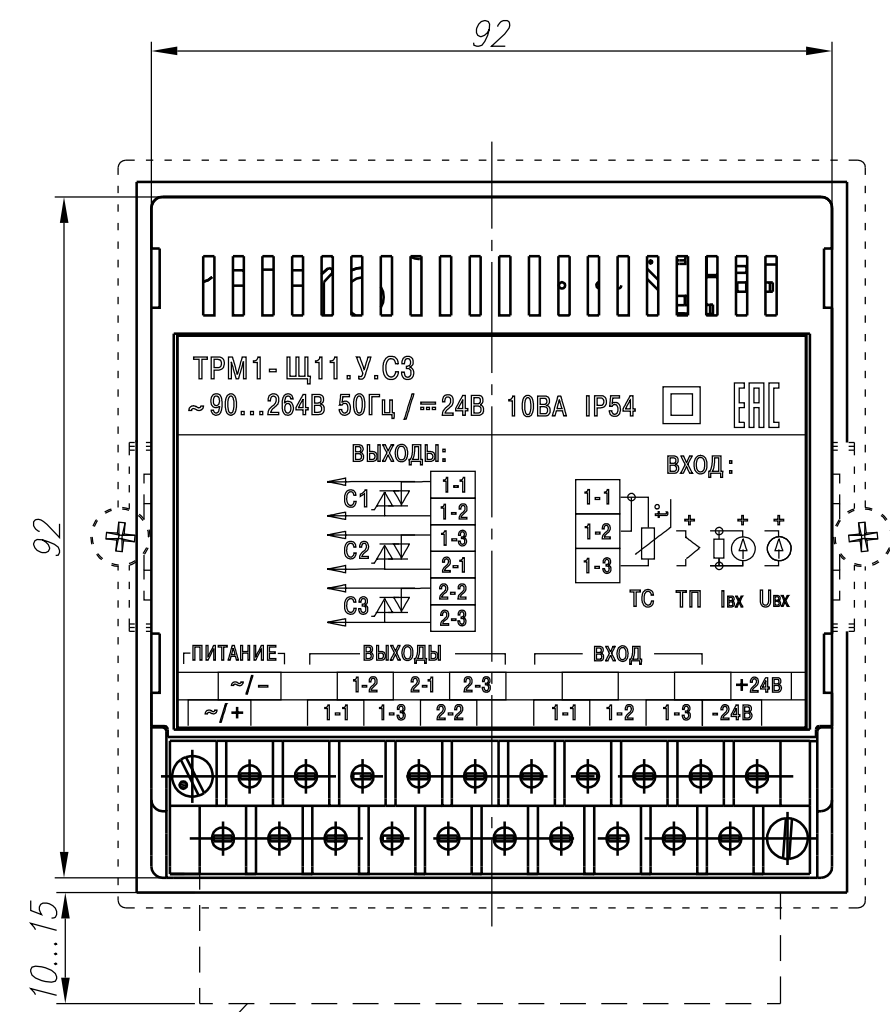

ТРМ1 – Щ11.У.С3

Подключение проводов

Инд. № подл.	Подпись и дата	Взам. инв. №	Инд. № дубл.	Подпись и дата

Изм.	Лист	№ докум.	Подпись	Дата	ТРМ1. Измерители-регуляторы микропроцессорные	Лит.	Масса	Масштаб
Разраб.		Иванов И.И.						
Провер.		Иванов И.И.						
Т.контр.		Иванов И.И.						
Рук.раз.								
Н.контр.		Иванов И.И.						
Утв.		Иванов И.И.						
						Лист	Листов 1	