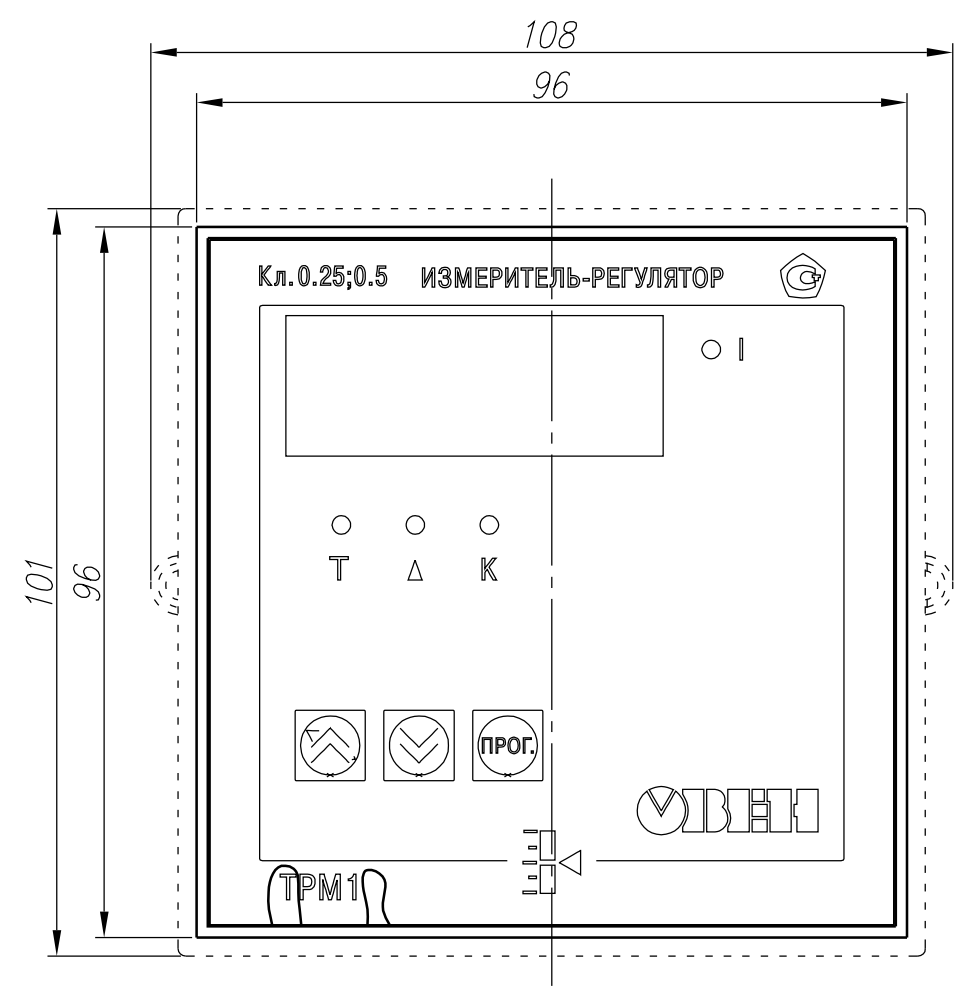

ТРМ1 – Щ11.У.С3

Подключение проводов

Инд. № подл.	Подпись и дата	Взам. инв. №	Инд. № дубл.	Подпись и дата

Изм.	Лист	№ докум.	Подпись	Дата	ТРМ1. Измерители-регуляторы микропроцессорные	Лит.	Масса	Масштаб
Разраб.		Иванов И.И.						
Провер.		Иванов И.И.						
Т.контр.		Иванов И.И.						
Рук.раз.								
Н.контр.		Иванов И.И.						
Утв.		Иванов И.И.						
						Лист	Листов 1	