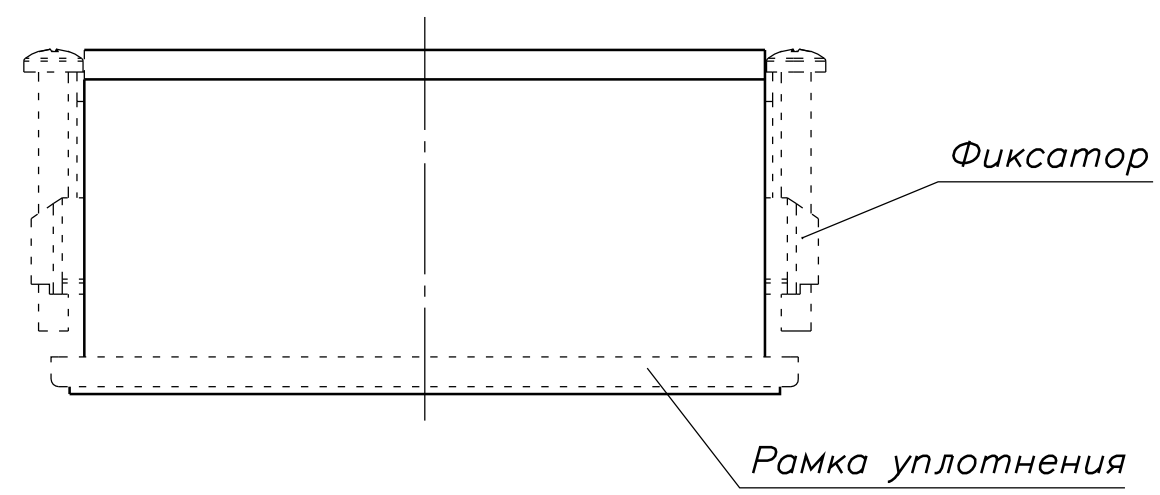

ТРМ1 – Щ11.У.С3

Подключение проводов

Инд. № подл.	Подпись и дата	Взам. инв. №	Инд. № дубл.	Подпись и дата

Изм.	Лист	№ докум.	Подпись	Дата	ТРМ1. Измерители-регуляторы микропроцессорные	Лит.	Масса	Масштаб
Разраб.		Иванов И.И.						
Провер.		Иванов И.И.						
Т.контр.		Иванов И.И.						
Рук.раз.								
Н.контр.		Иванов И.И.						
Утв.		Иванов И.И.						
						Лист	Листов 1	