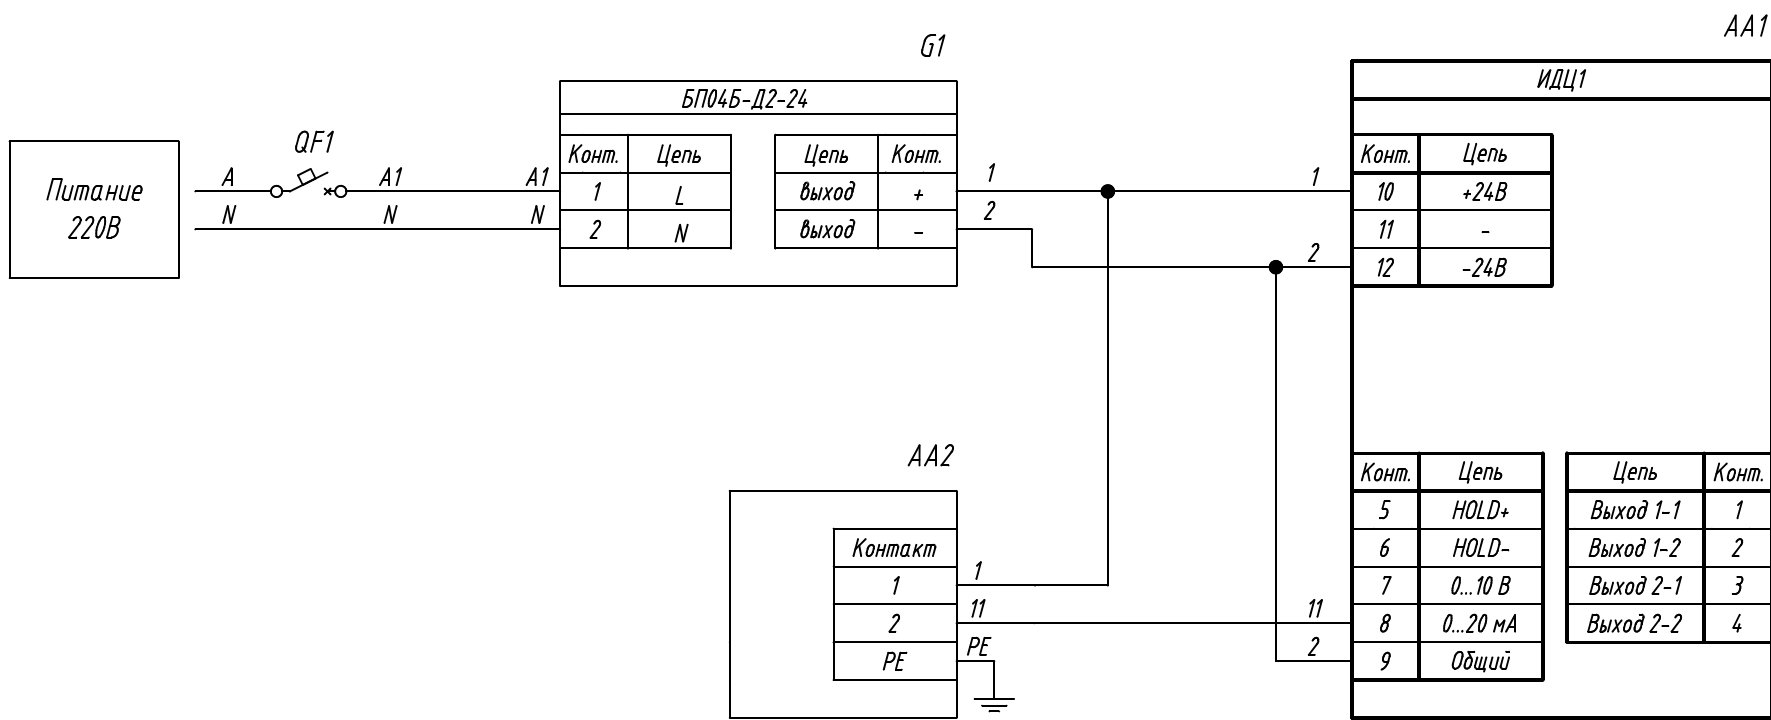

| Поз. обознач. | Наименование | Кол. | Примечание |
|---------------|---|------|------------|
| AA1 | Измеритель цифровой одноканальный ИДЦ1, ТМ "ОВЕН" | 1 | |
| AA2 | Преобразователь давления измерительный ПД100, ТМ "ОВЕН" | 1 | |
| G1 | Блок питания БП04Б-Д2-24, ТМ "ОВЕН" | | |
| QF1 | Автомат защиты | 1 | |

| | |
|----------------|--|
| Подпись и дата | |
| Инв. № дубл. | |
| Взам. инв. № | |
| Подпись и дата | |
| Инв. № подл. | |

| Изм. | Лист | № докум. | Подпись | Дата | ИДЦ1, Подключение датчика давления с выходным сигналом 4...20мА | | | Лит. | Масса | Масштаб |
|----------|------|----------|---------|------|---|--|--|------|-------|---------|
| Разраб. | | | | | Схема электрическая принципиальная | | | | | |
| Провер. | | | | | | | | | | |
| Т.контр. | | | | | | | | | | |
| Рук.раз. | | | | | | | | | | |
| Н.контр. | | | | | | | | | | |
| Утв. | | | | | | | | | | |