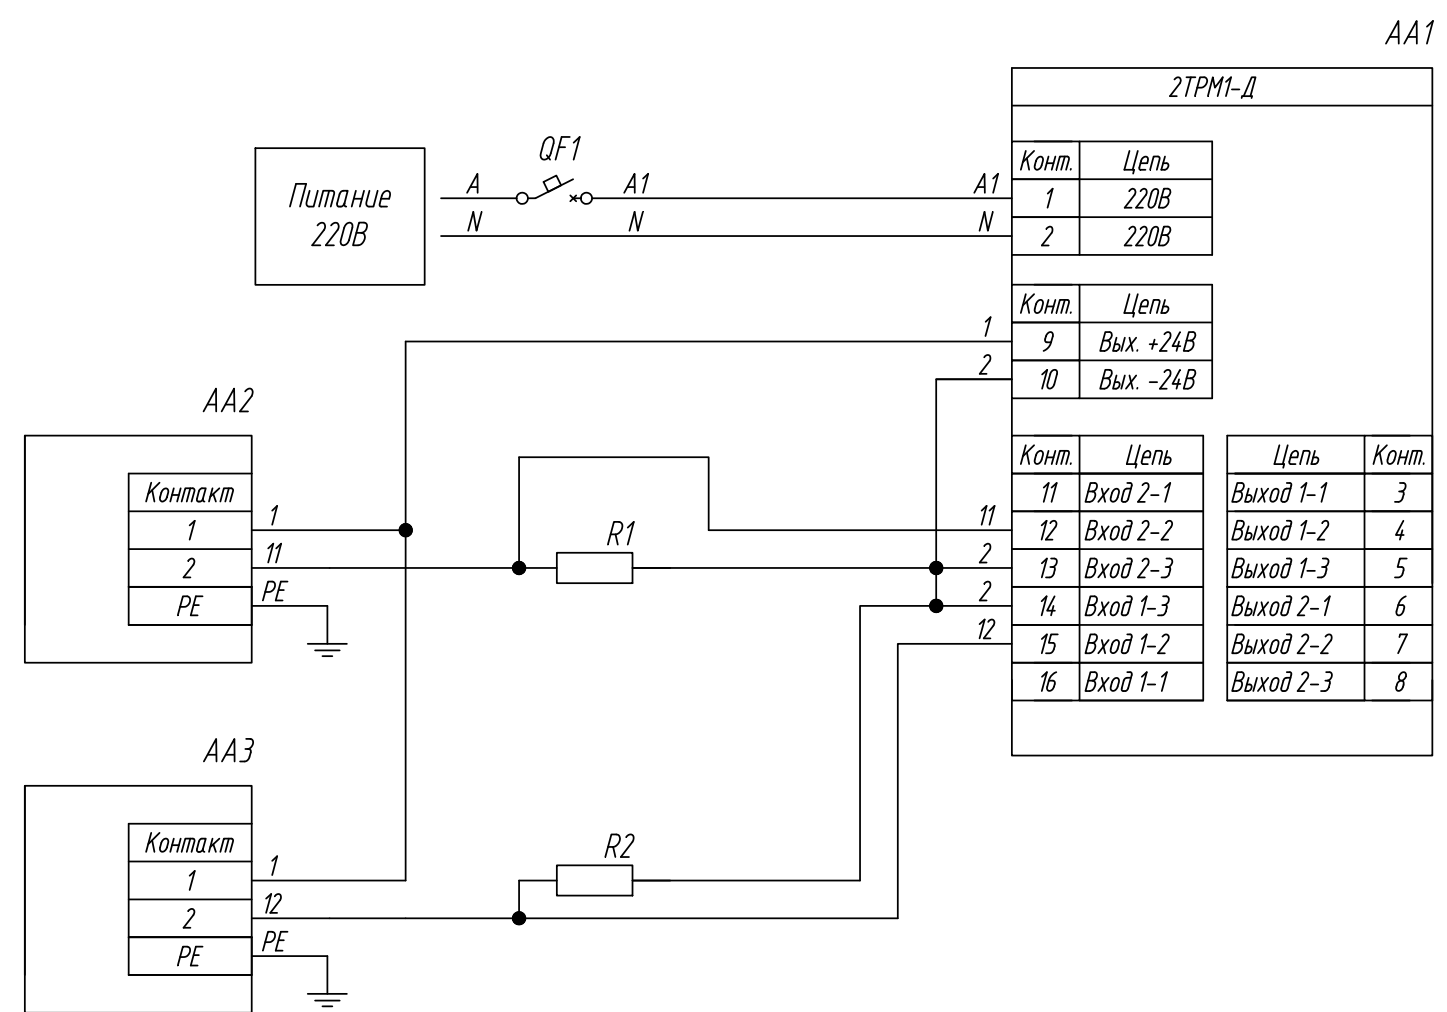

Поз. обознач.	Наименование	Кол.	Примечание
AA1	Измеритель-регулятор двухканальный		
	2ТРМ1-Д.У.х, ТМ "ОВЕН"	1	
AA2, AA3	Преобразователь давления измерительный		
	ПД100, ТМ "ОВЕН"	2	
QF1	Автомат защиты	1	
R1, R2	Резистор прецизионный 50,000 +/-0,025 Ом	2	

Подпись и дата	
Инв. № дубл.	
Взам. инв. №	
Подпись и дата	
Инв. № подл.	

Изм.	Лист	№ докум.	Подпись	Дата	2ТРМ1-Д, Подключение датчика давления с выходным сигналом 4...20мА  Схема электрическая принципиальная	Лит.	Масса	Масштаб
Разраб.								
Провер.								
Т.контр.						Лист	Листов 1	
Рук.раз.								
Н.контр.								
Утв.								