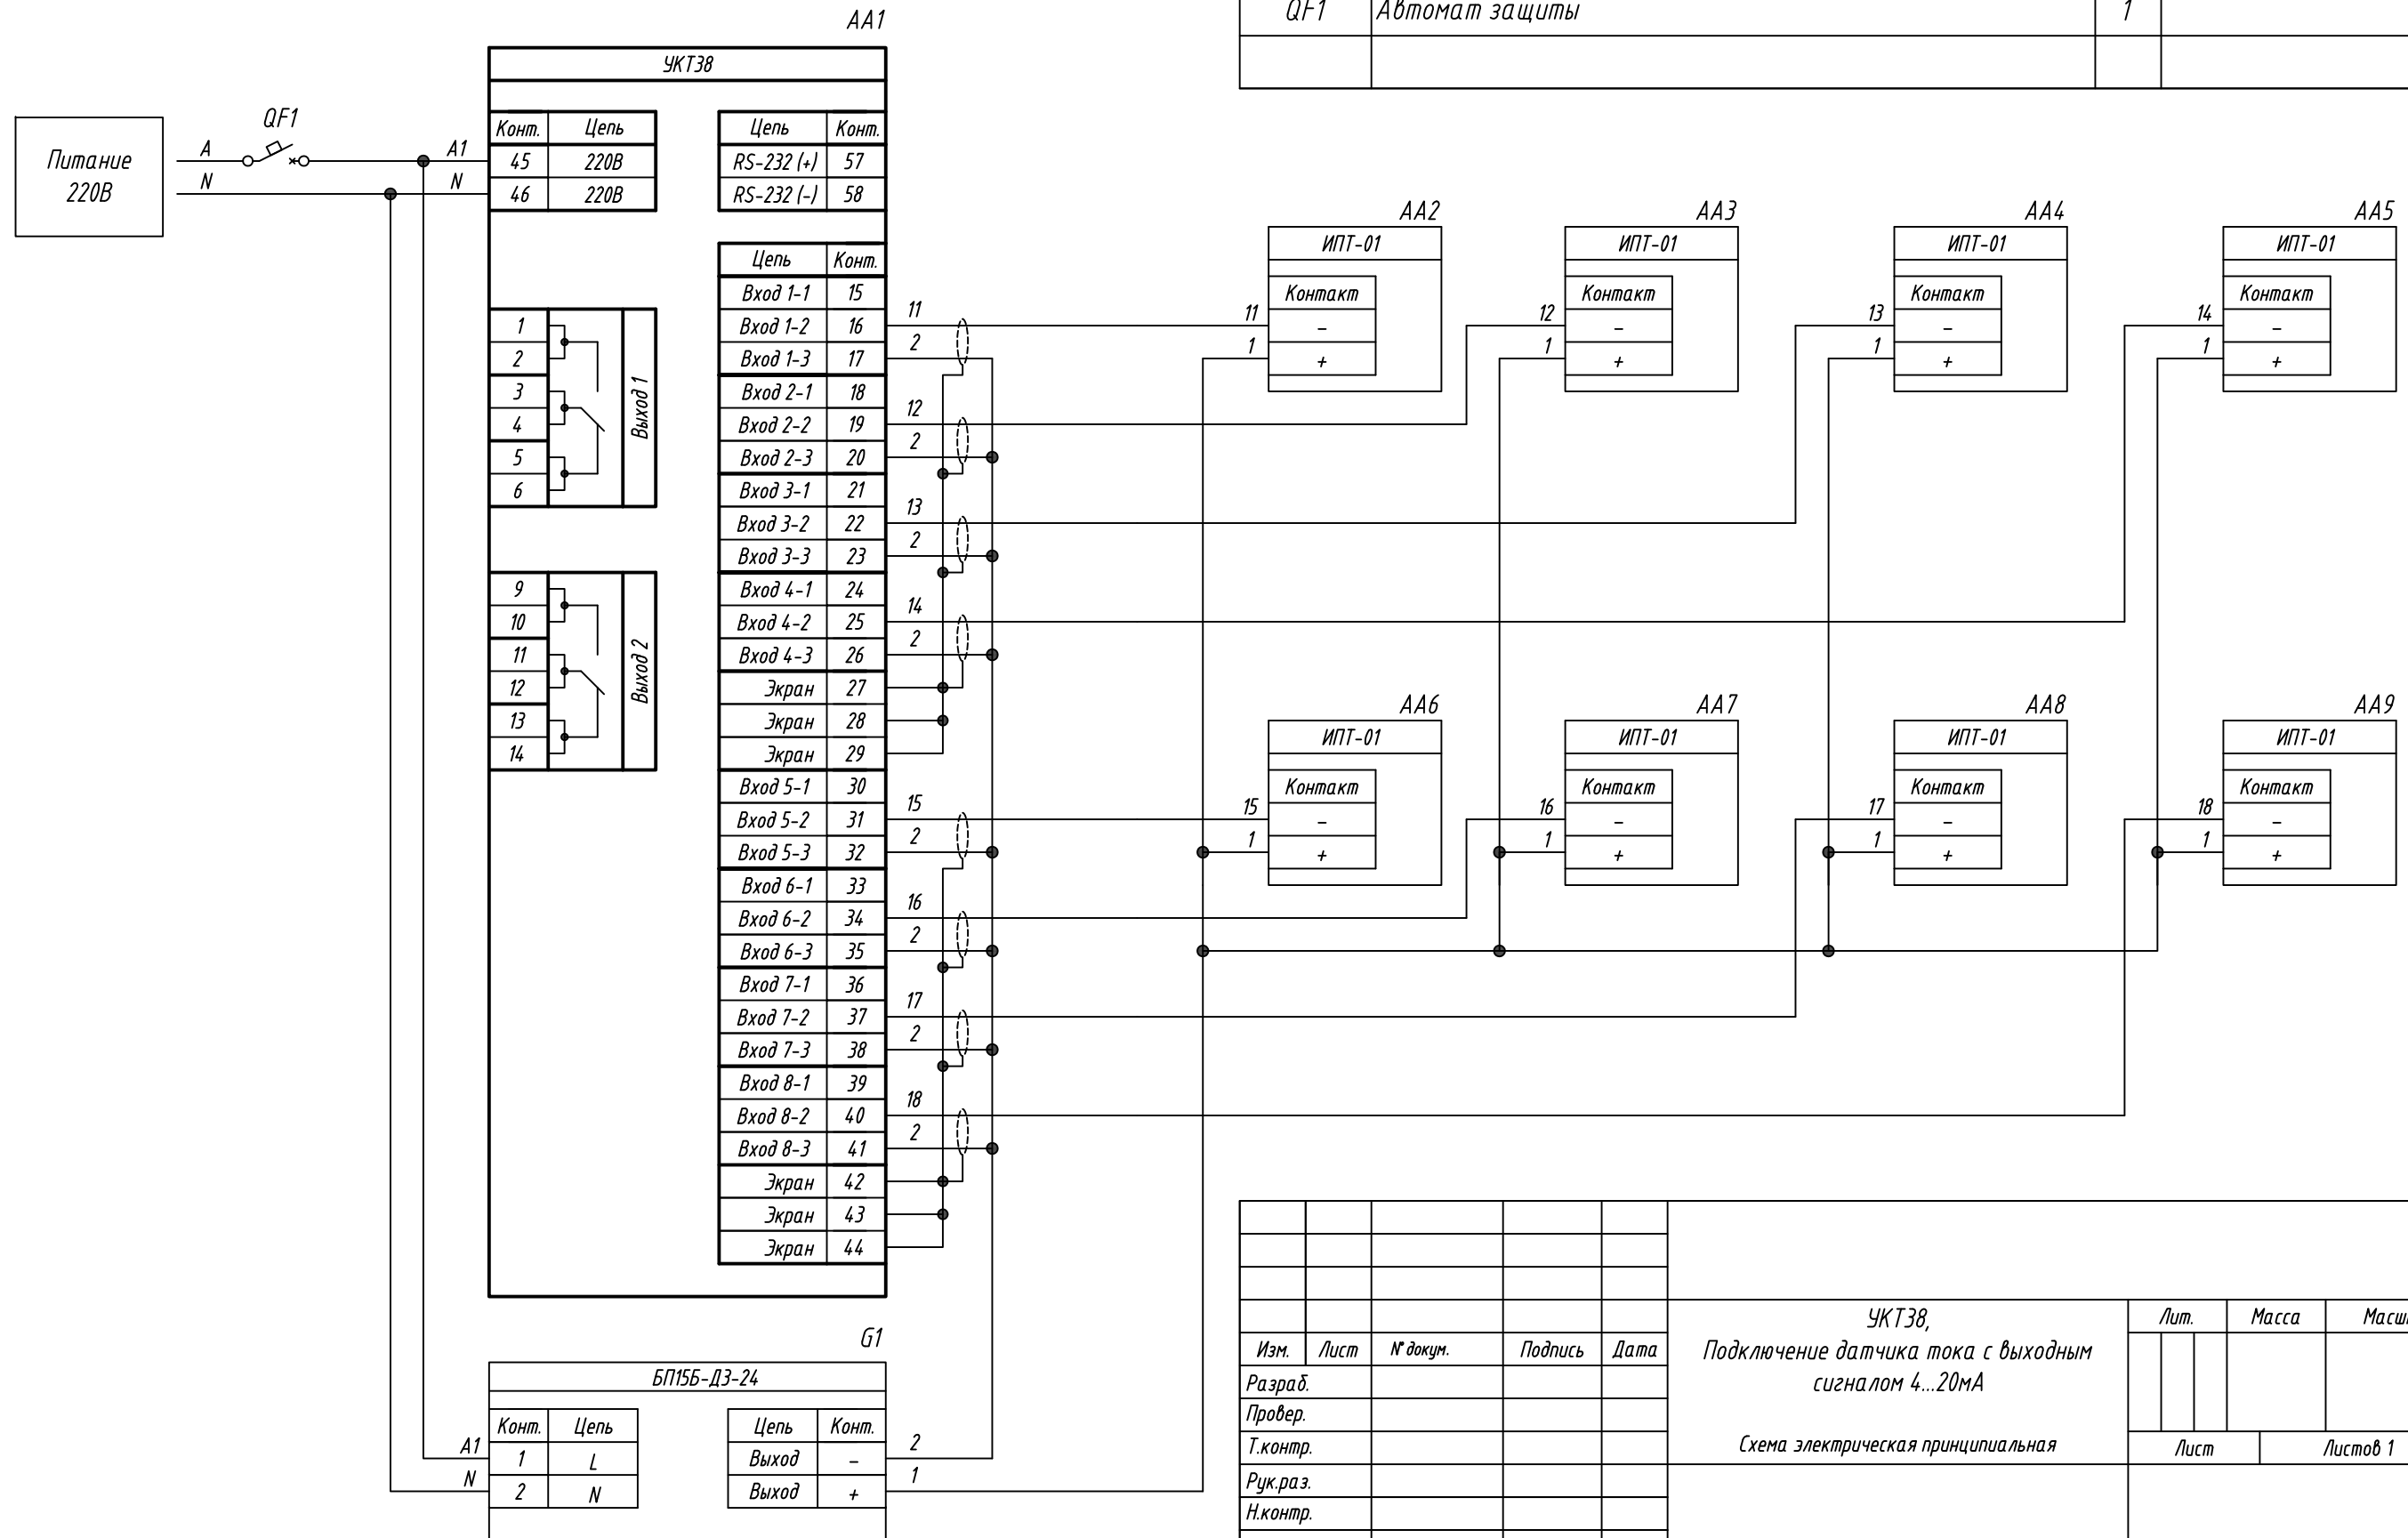

Поз. обознач.	Наименование	Кол.	Примечание
AA1	Устройство контроля температуры восьмиканальное с аварийной сигнализацией УКТ38-Щ4.АТ, ТМ "ОВЕН"	1	
AA2...AA9	Преобразователь тока измерительный ИПТ-01[xxx]А	8	
G1	Блок питания БП15Б-ДЗ-24, ТМ "ОВЕН"	1	
QF1	Автомат защиты	1	

Инв. № подл.	Подпись и дата
Взам. инв. №	Инв. № дубл.
Подпись и дата	

Изм.	Лист	№ докум.	Подпись	Дата	УКТ38, Подключение датчика тока с выходным сигналом 4...20мА		
Разраб.					Лит.	Масса	Масштаб
Провер.							
Т.контр.					Лист	Листов 1	
Рук.раз.							
Н.контр.							
Утв.							