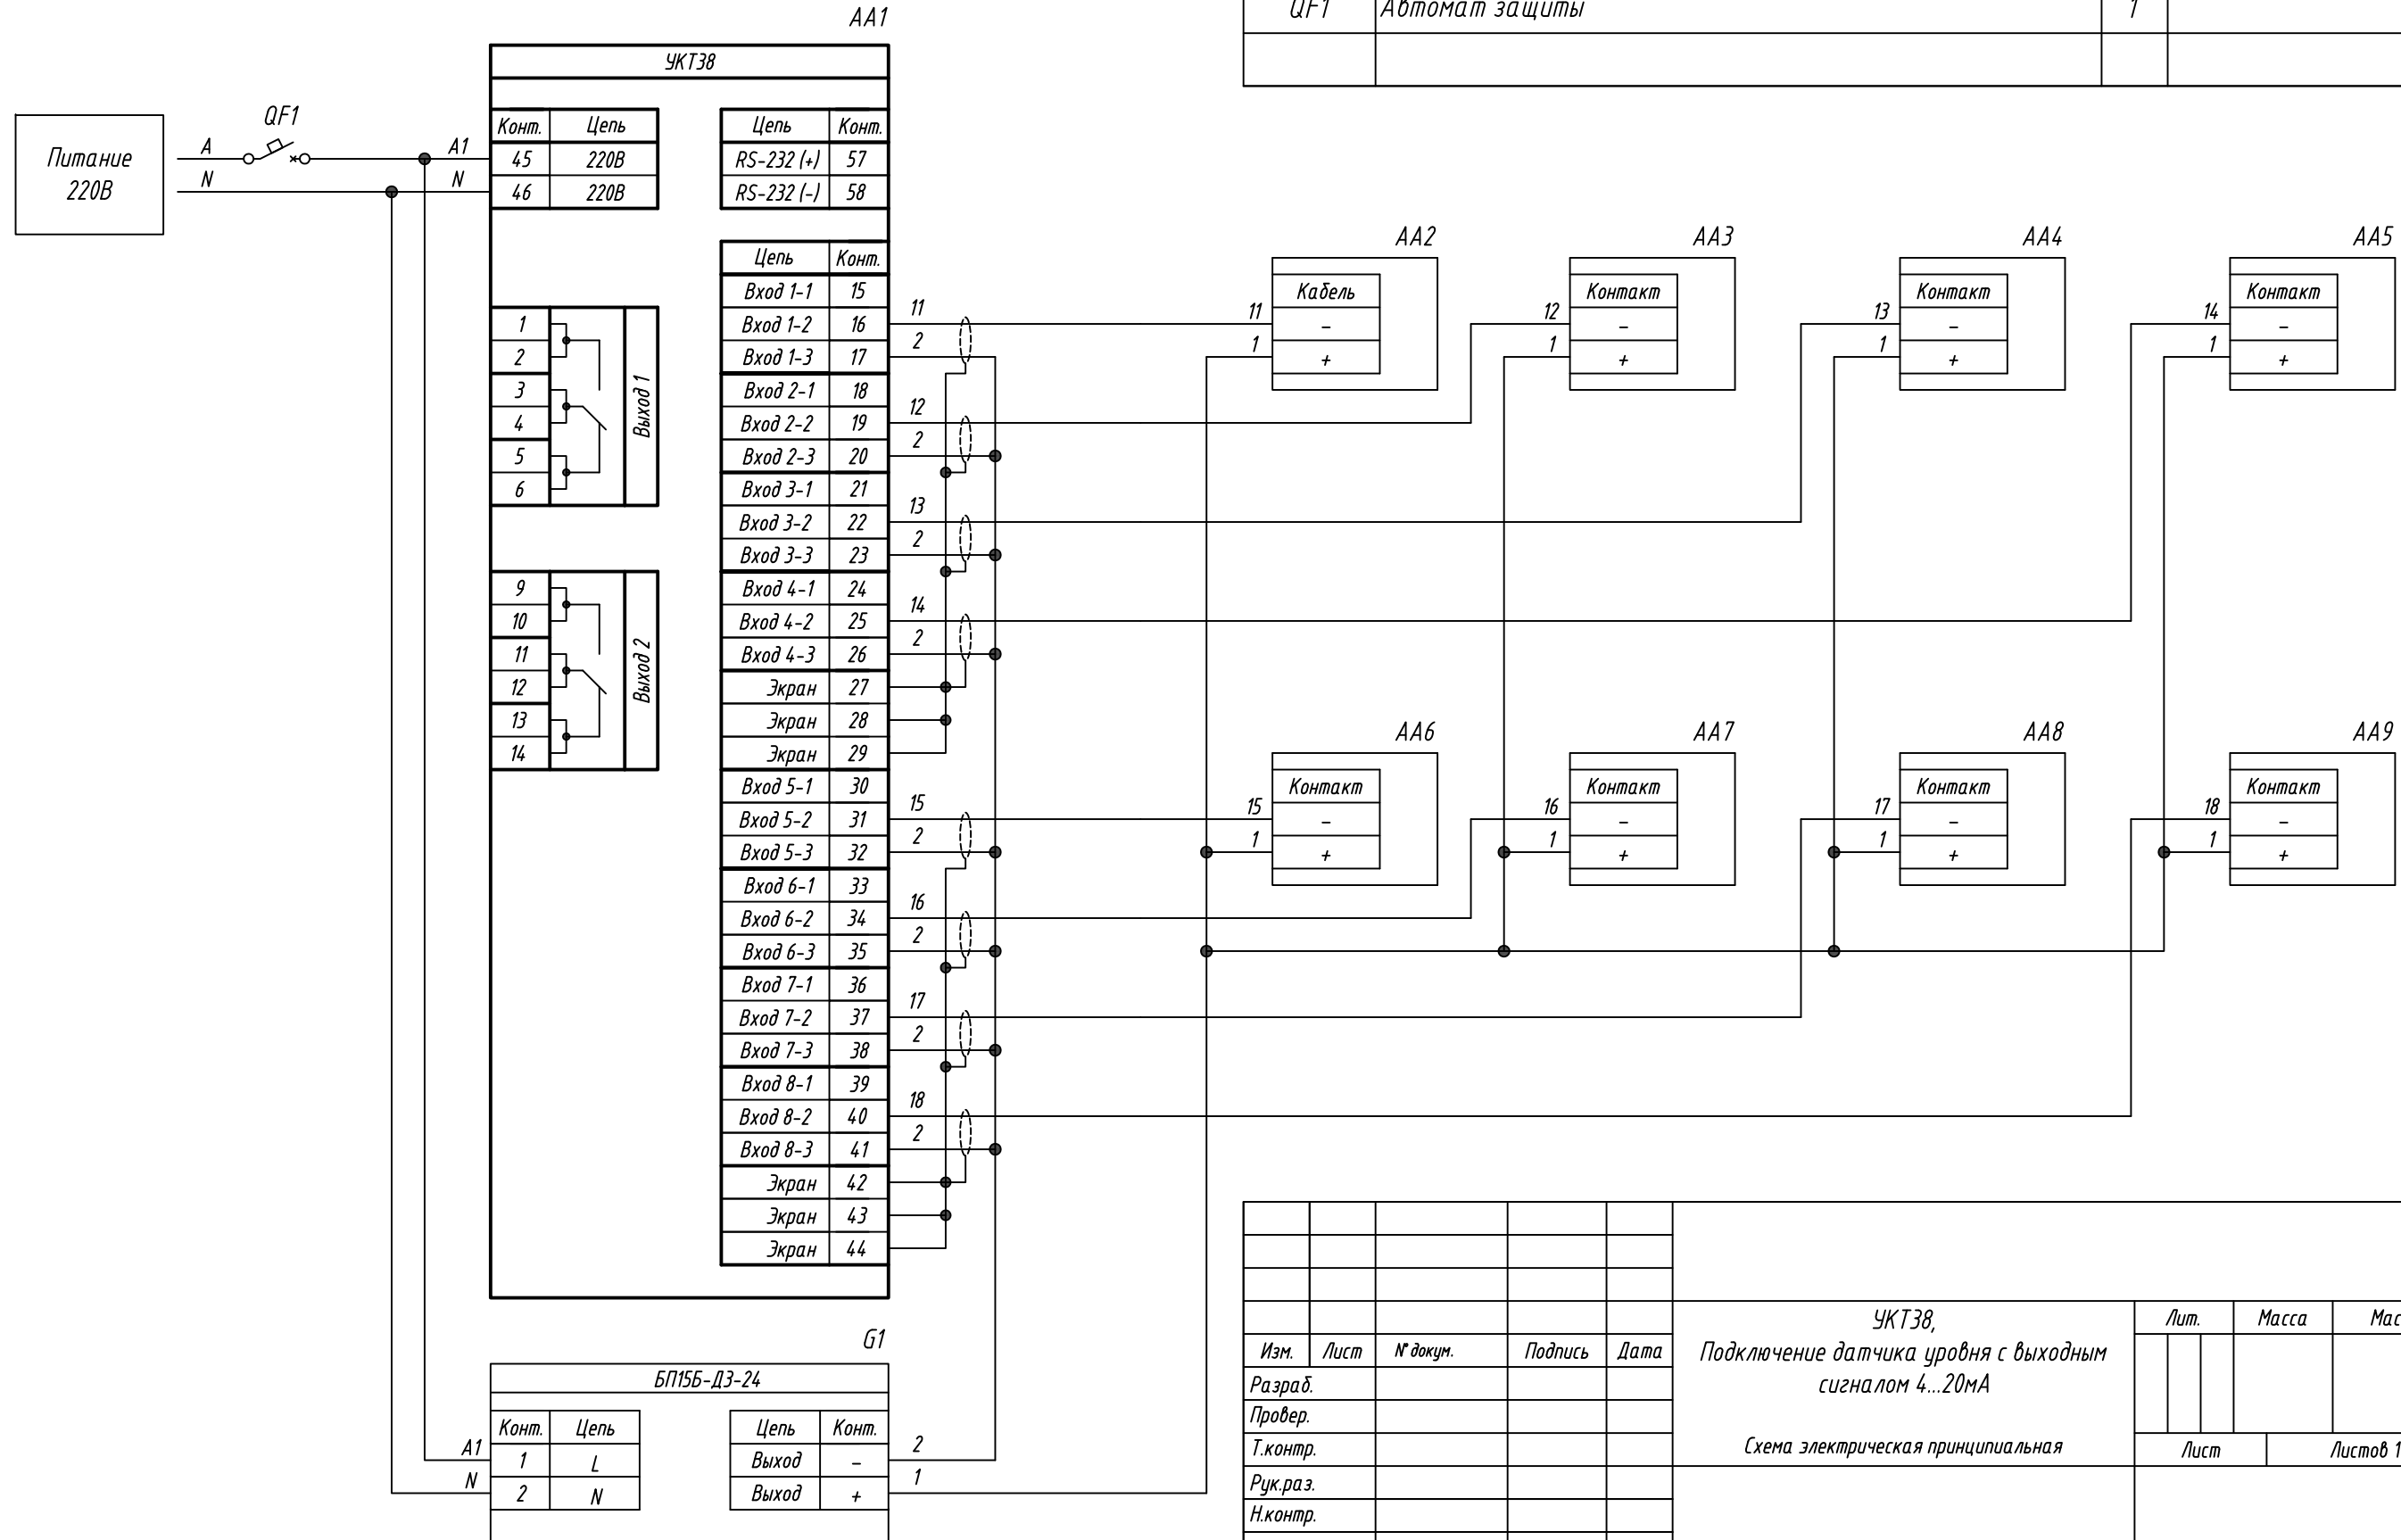

Поз. обознач.	Наименование	Кол.	Примечание
AA1	Устройство контроля температуры восьмиканальное с аварийной сигнализацией УКТ38-Щ4.АТ, ТМ "ОВЕН"	1	
AA2...AA9	Поплавковый датчик уровня ПДУ-И.х, ТМ "ОВЕН"	8	
G1	Блок питания БП15Б-ДЗ-24, ТМ "ОВЕН"	1	
QF1	Автомат защиты	1	

Инв. № подл.	Подпись и дата
Взам. инв. №	Инв. № дубл.
Подпись и дата	

Изм.	Лист	№ докум.	Подпись	Дата	УКТ38, Подключение датчика уровня с выходным сигналом 4...20мА		
Разраб.					Лит.	Масса	Масштаб
Провер.							
Т.контр.					Лист	Листов 1	
Рук.раз.							
Н.контр.							
Утв.							