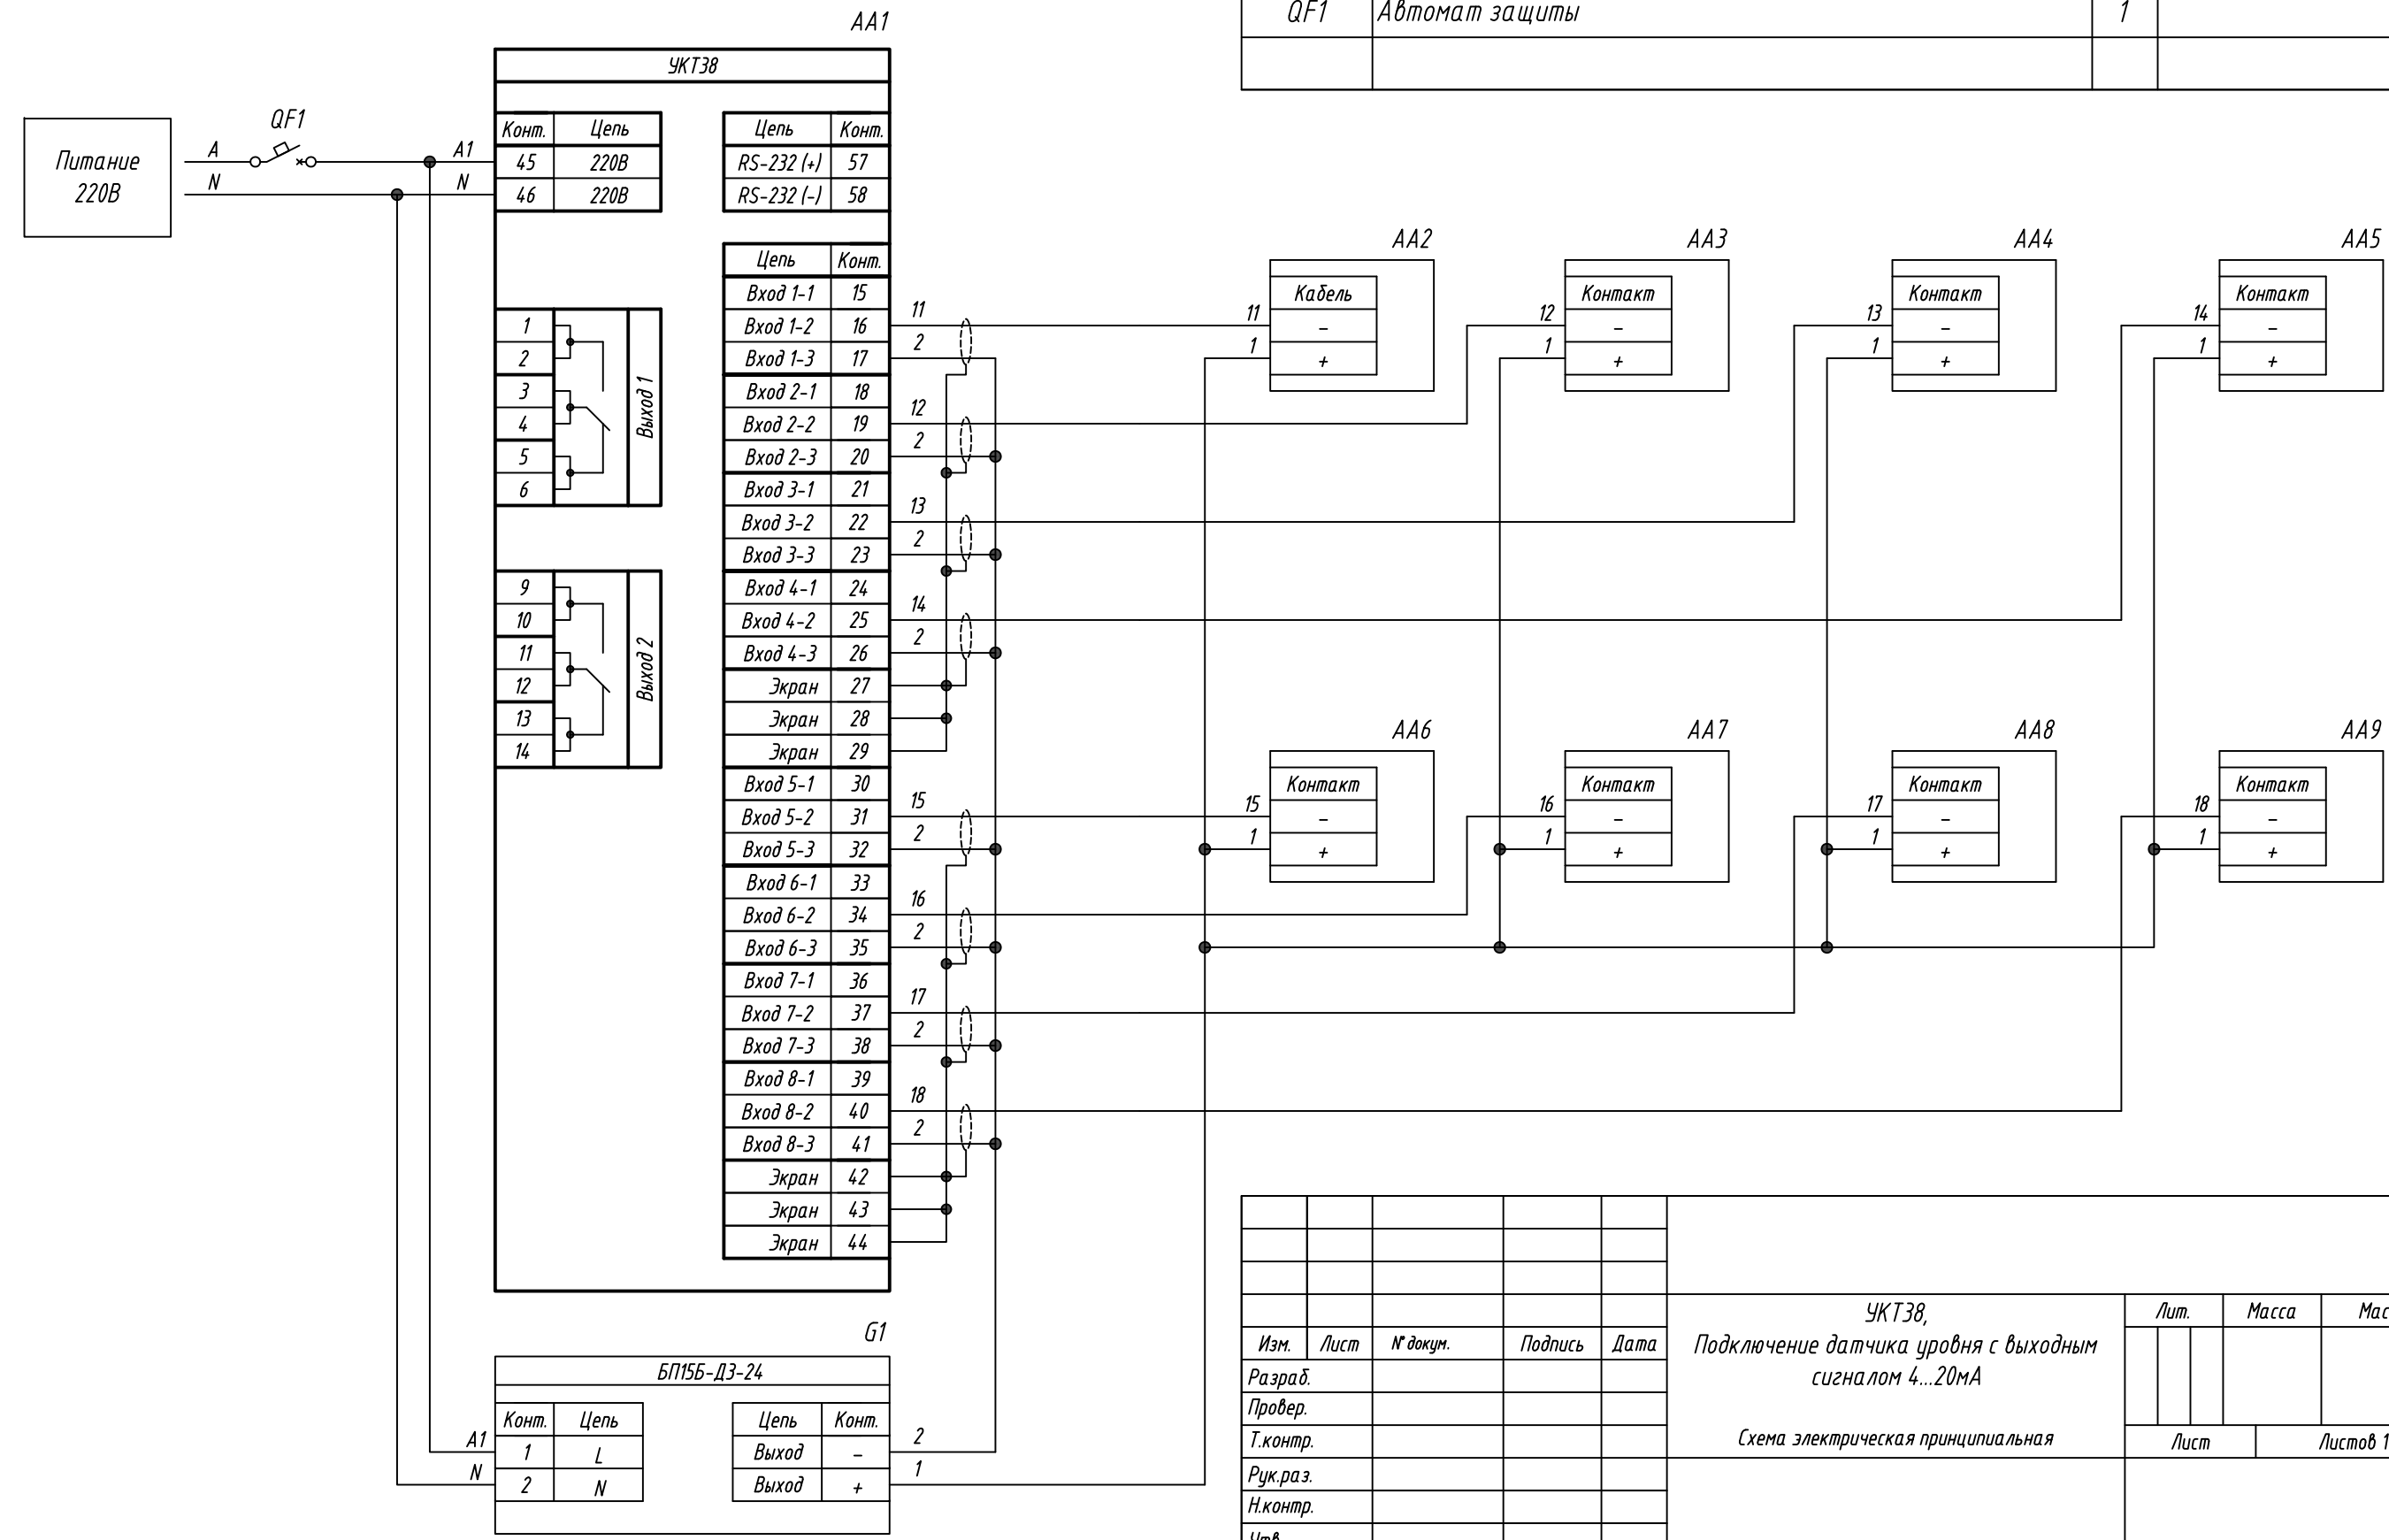

Поз. обознач.	Наименование	Кол.	Примечание
AA1	Устройство контроля температуры восьмиканальное с аварийной сигнализацией УКТЗ8-Щ4.АТ, ТМ "ОВЕН"	1	
AA2...AA9	Поплавковый датчик уровня ПДУ-И.х, ТМ "ОВЕН"	8	
G1	Блок питания БП15Б-ДЗ-24, ТМ "ОВЕН"	1	
QF1	Автомат защиты	1	

Инв. № подл.	Подпись и дата
Взам. инв. №	Инв. № дубл.
Подпись и дата	

Изм.	Лист	№ докум.	Подпись	Дата	УКТЗ8, Подключение датчика уровня с выходным сигналом 4...20мА		
Разраб.					Лит.	Масса	Масштаб
Провер.							
Т.контр.					Лист Листов 1		
Рук.раз.							
Н.контр.							
Утв.							