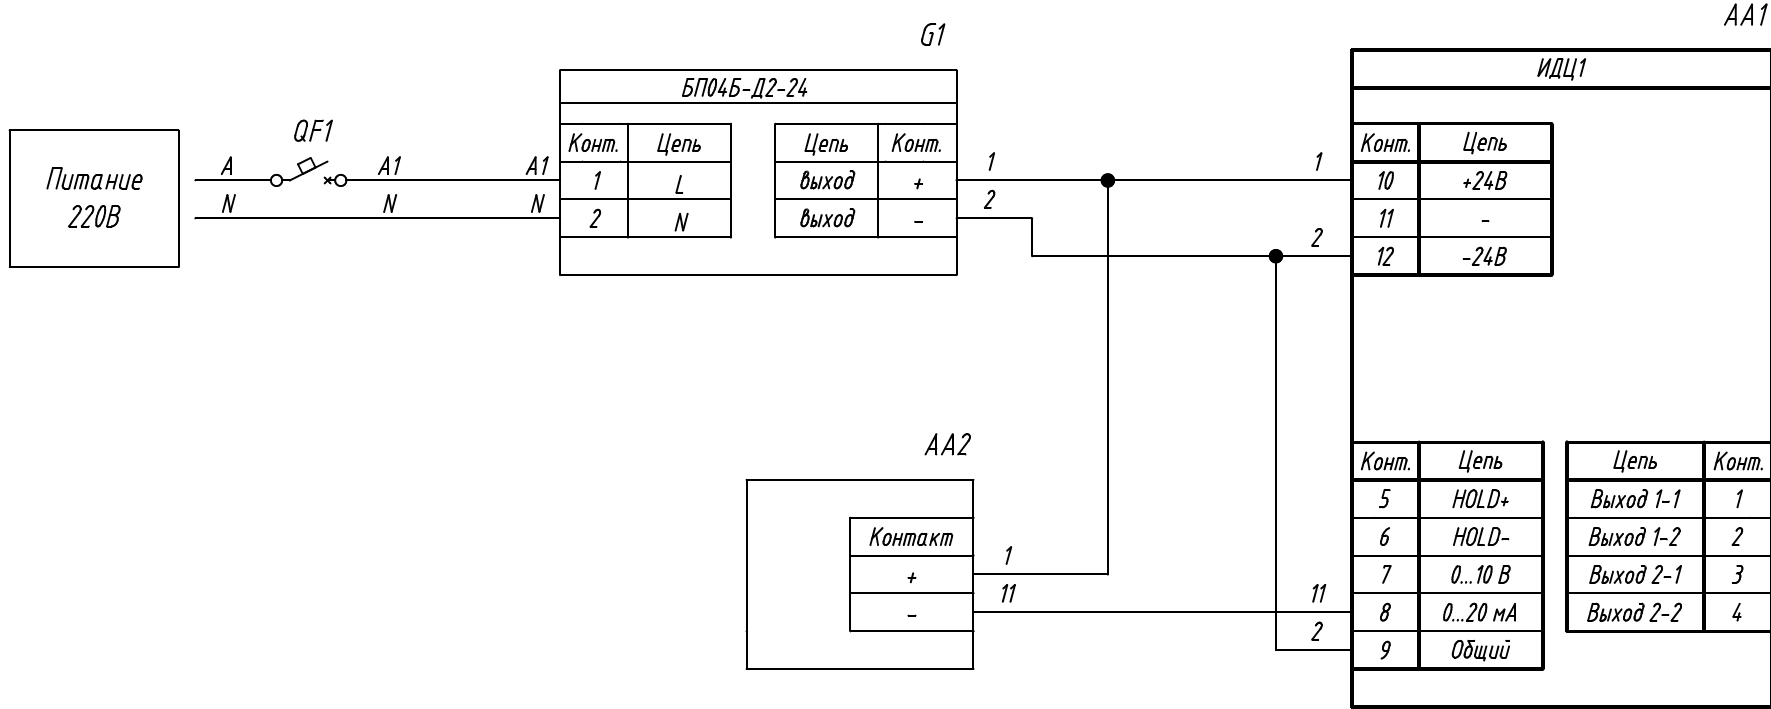

Поз. обознач.	Наименование	Кол.	Примечание
AA1	Измеритель цифровой одноканальный ИДЦ1, ТМ "ОВЕН"	1	
AA2	Поплавковый датчик уровня		
	ПДУ-И, ТМ "ОВЕН"	1	
G1	Блок питания БП04Б-Д2-24, ТМ "ОВЕН"		
QF1	Автомат защиты	1	

Подпись и дата	
Инв. № дубл.	
Взам. инв. №	
Подпись и дата	
Инв. № подл.	

Изм.	Лист	№ докум.	Подпись	Дата	Подключение поплавкового датчика уровня с выходным сигналом 4...20мА	Лит.	Масса	Масштаб
						ИДЦ1, Подключение поплавкового датчика уровня с выходным сигналом 4...20мА		
Разраб.					Схема электрическая принципиальная		Лист	Листов 1
Провер.								
Т.контр.								
Рук.раз.								
Н.контр.								
Утв.								