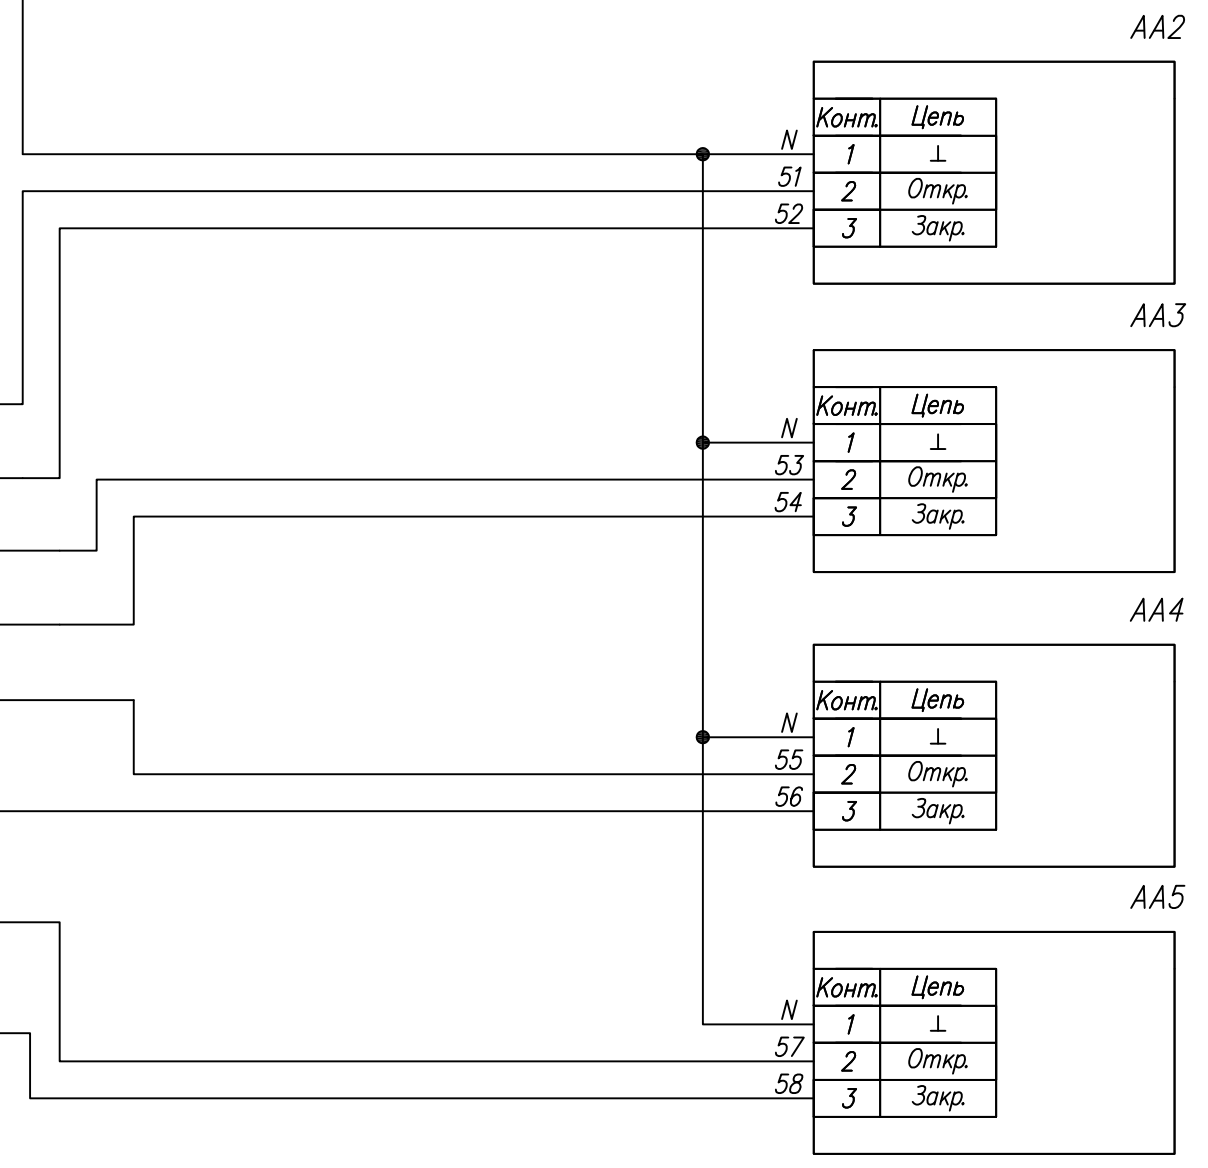

Поз. обознач.	Наименование	Кол.	Примечание
AA1	Измеритель -регулятор восьмиканальный ТРМ 138- Р.Щ 7, ТМ "ОВЕН"	1	
AA2-AA5	Электропривод для откр./закр. шаровых клапанов TR230-3, ТМ "BELIMO"	1	
QF1	Автомат защиты	1	

ТРМ138,  
Управление электроприводом для шаровых кранов (откр.-закр.)  
Схема электрическая принципиальная

Лит.	Масса	Масштаб
Лист		Листов 1