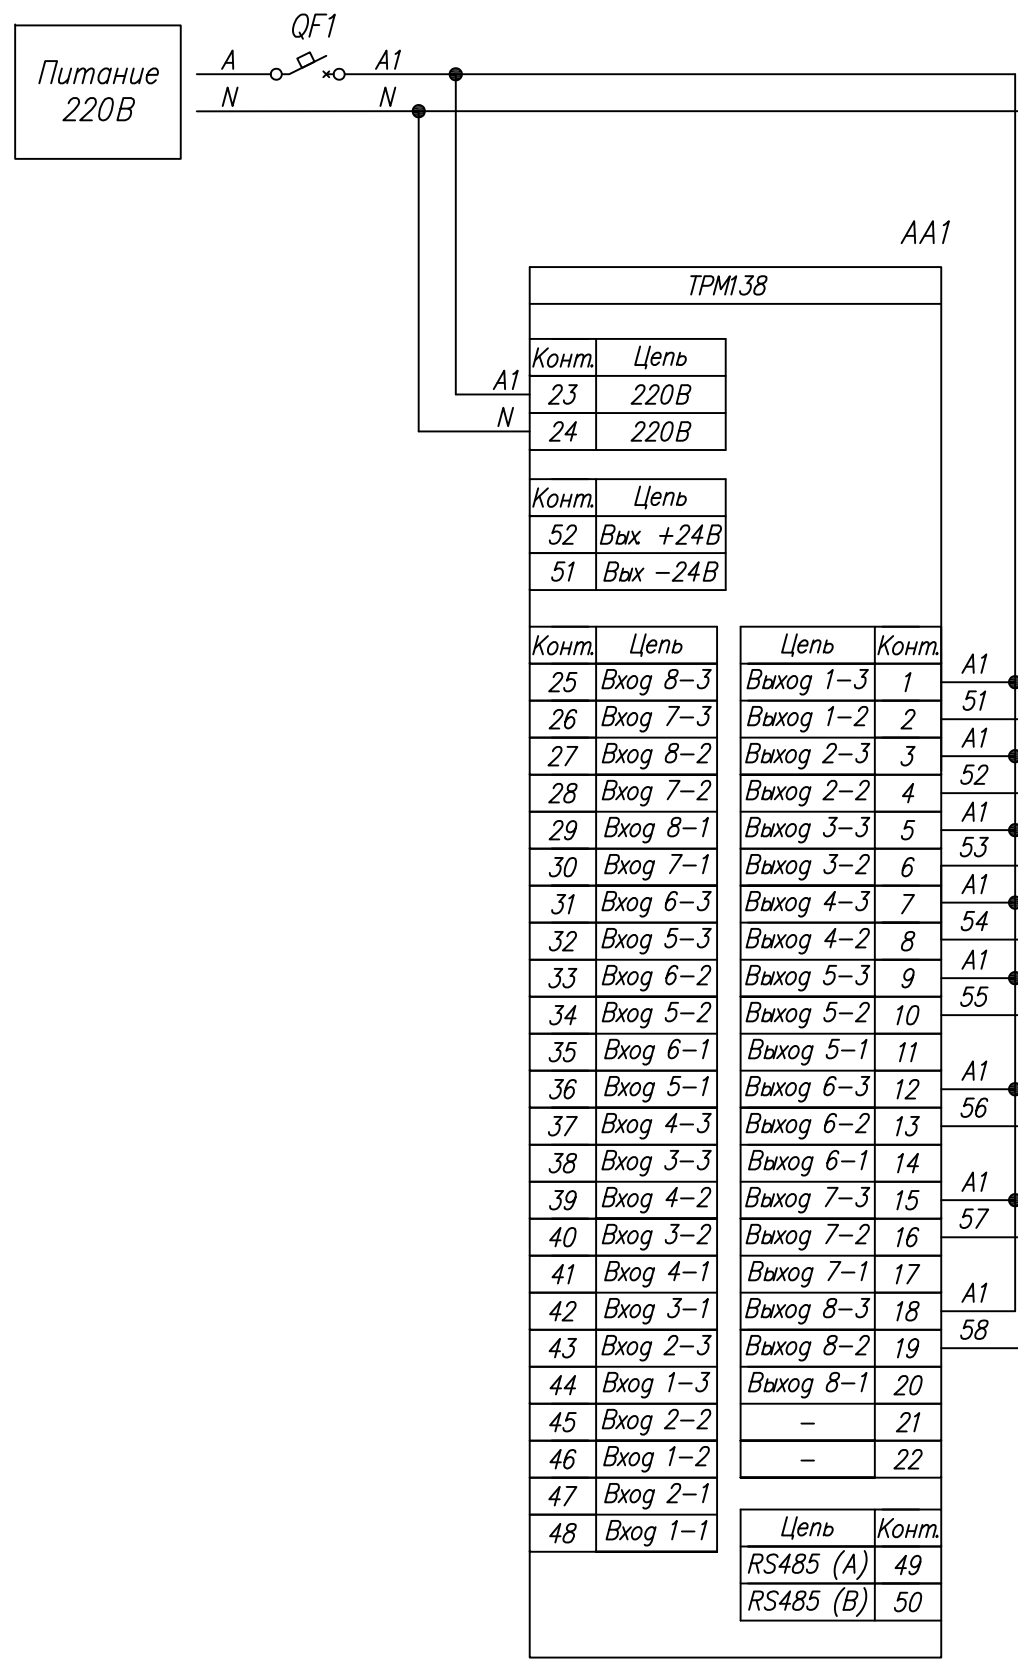

Поз. обознач.	Наименование	Кол.	Примечание
AA1	Измеритель -регулятор восьмиканальный ТРМ 138- Р.Щ 7, ТМ "ОВЕН"	1	
AA2-AA5	Электропривод для откр./закр. шаровых клапанов TR230-3, ТМ "BELIMO"	1	
QF1	Автомат защиты	1	

Инв. № подл. Подпись и дата. Взам. инв. №. Инв. № дубл. Подпись и дата.

Изм.	Лист	№ докум.	Подпись	Дата
Разраб.		Иванов И.И.		
Провер.		Иванов И.И.		
Т.контр.		Иванов И.И.		
Рук.раз.				
Н.контр.		Иванов И.И.		
Утв.		Иванов И.И.		

ТРМ138,  
Управление электроприводом для шаровых кранов (откр.-закр.)  
Схема электрическая принципиальная

Лит.	Масса	Масштаб
Лист		Листов 1