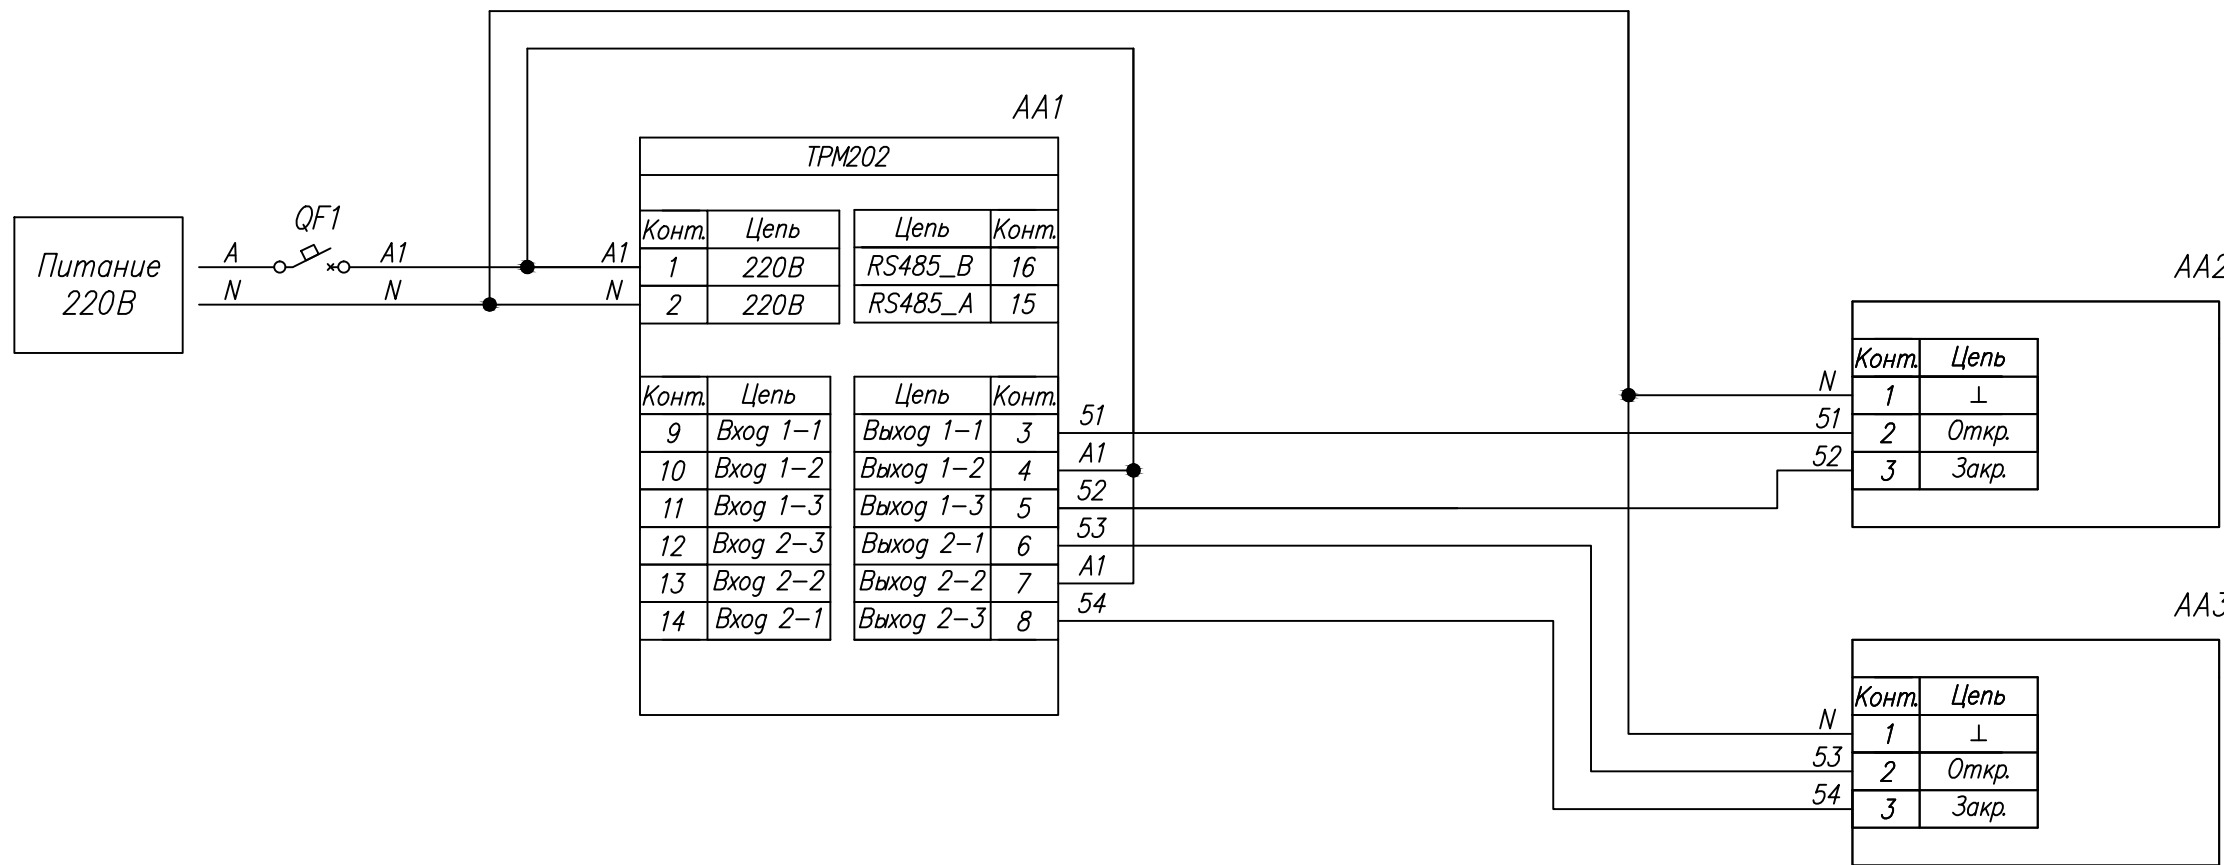

Поз. обознач.	Наименование	Кол.	Примечание
AA1	Измеритель-регулятор двухканальный ТРМ 202-Н.РР, ТМ "ОВЕН"	1	Возм. применение корпусов Н, Щ 1, Щ 2
AA2, AA3	Электропривод для откр./закр. шаровых клапанов TR230-3, ТМ "BELIMO"	2	
QF1	Автомат защиты	1	

Инв. № подл. Подпись и дата
 Взам. инв. № Подпись и дата
 Инв. № дубл. Подпись и дата

Изм.	Лист	№ докум.	Подпись	Дата	ТРМ202, Управление электроприводом для шаровых кранов (откр.-закр.)		
					Лит.	Масса	Масштаб
Разраб.		Иванов И.И.					
Провер.		Иванов И.И.					
Т.контр.		Иванов И.И.					
Рук.раз.							
Н.контр.		Иванов И.И.					
Утв.		Иванов И.И.					
					Лист		Листов 1