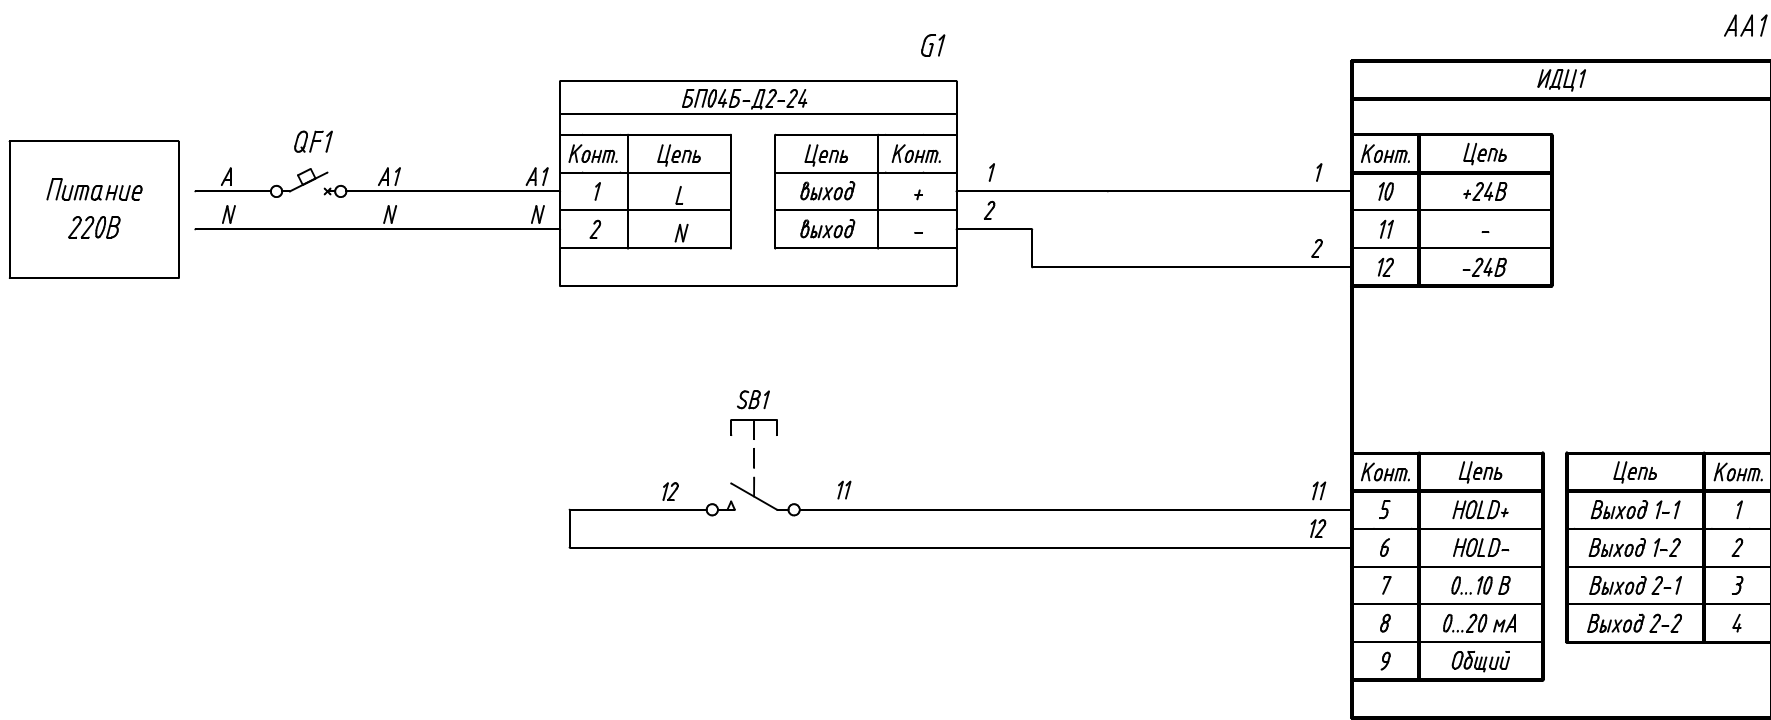

Поз. обознач.	Наименование	Кол.	Примечание
AA1	Измеритель цифровой одноканальный ИДЦ1, ТМ "ОВЕН"	1	
G1	Блок питания БП04Б-Д2-24, ТМ "ОВЕН"	1	
SB1	Кнопка без фиксации, ТМ "MEYERTEC"	1	
QF1	Автомат защиты	1	

Подпись и дата	
Инв. № дубл.	
Взам. инв. №	
Подпись и дата	
Инв. № подл.	

Изм.	Лист	№ докум.	Подпись	Дата	ИДЦ1, Подключение кнопки без фиксации Схема электрическая принципиальная	Лит.	Масса	Масштаб
Разраб.								
Провер.								
Т.контр.								
Рук.раз.								
Н.контр.								
Утв.								
						Лист	Листов 1	