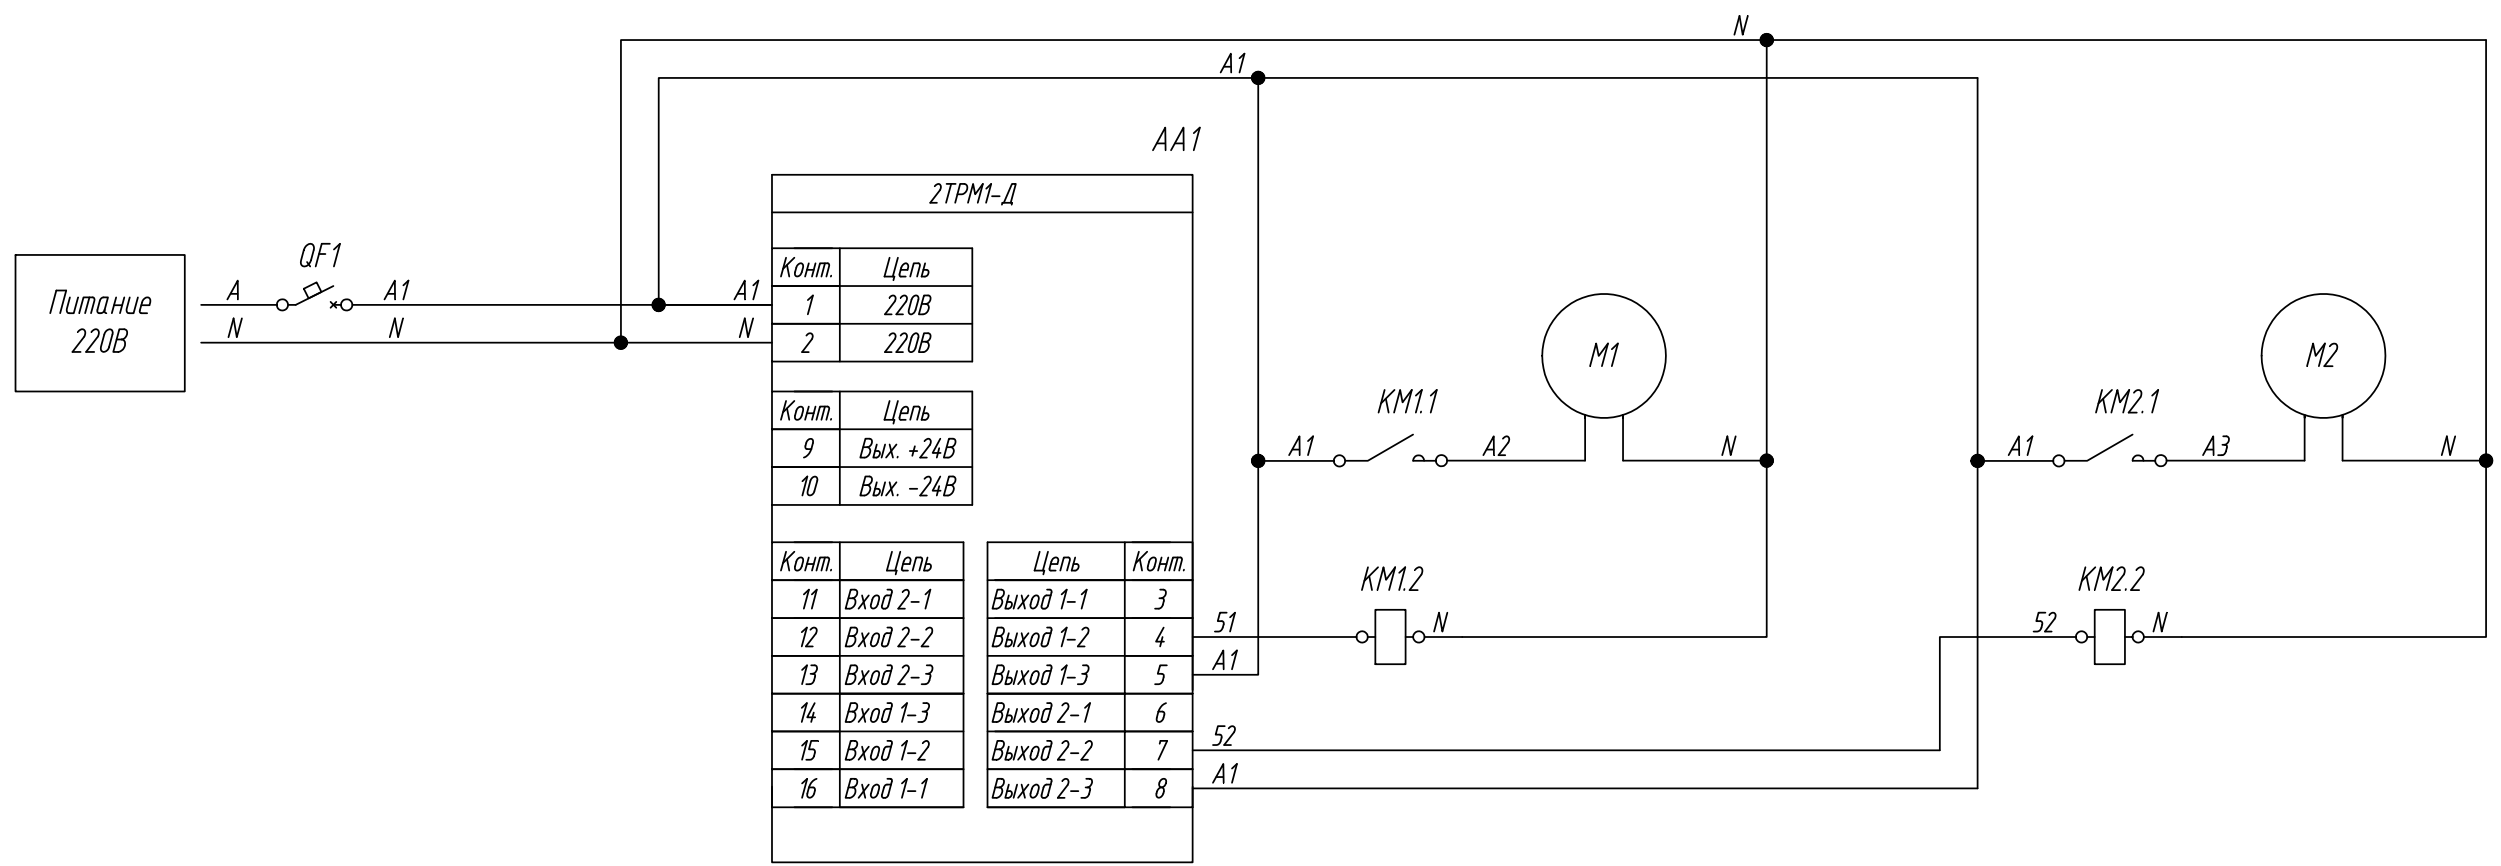

Поз. обознач.	Наименование	Кол.	Примечание
АА1	Измеритель-регулятор двухканальный		
	2ТРМ1-Д.У.РР, ТМ "ОВЕН"	1	
КМ1, КМ2	Контактор 220В	2	
М1, М2	Двигатель переменного тока	2	
QF1	Автомат защиты	1	

Подпись и дата
Инв. № дубл.
Взам. инв. №
Подпись и дата
Инв. № подл.

Изм.	Лист	№ докум.	Подпись	Дата	2ТРМ1-Д, Управление контактором Схема электрическая принципиальная	Лит.	Масса	Масштаб
Разраб.								
Провер.								
Т.контр.						Лист	Листов 1	
Рук.раз.								
Н.контр.								
Утв.								