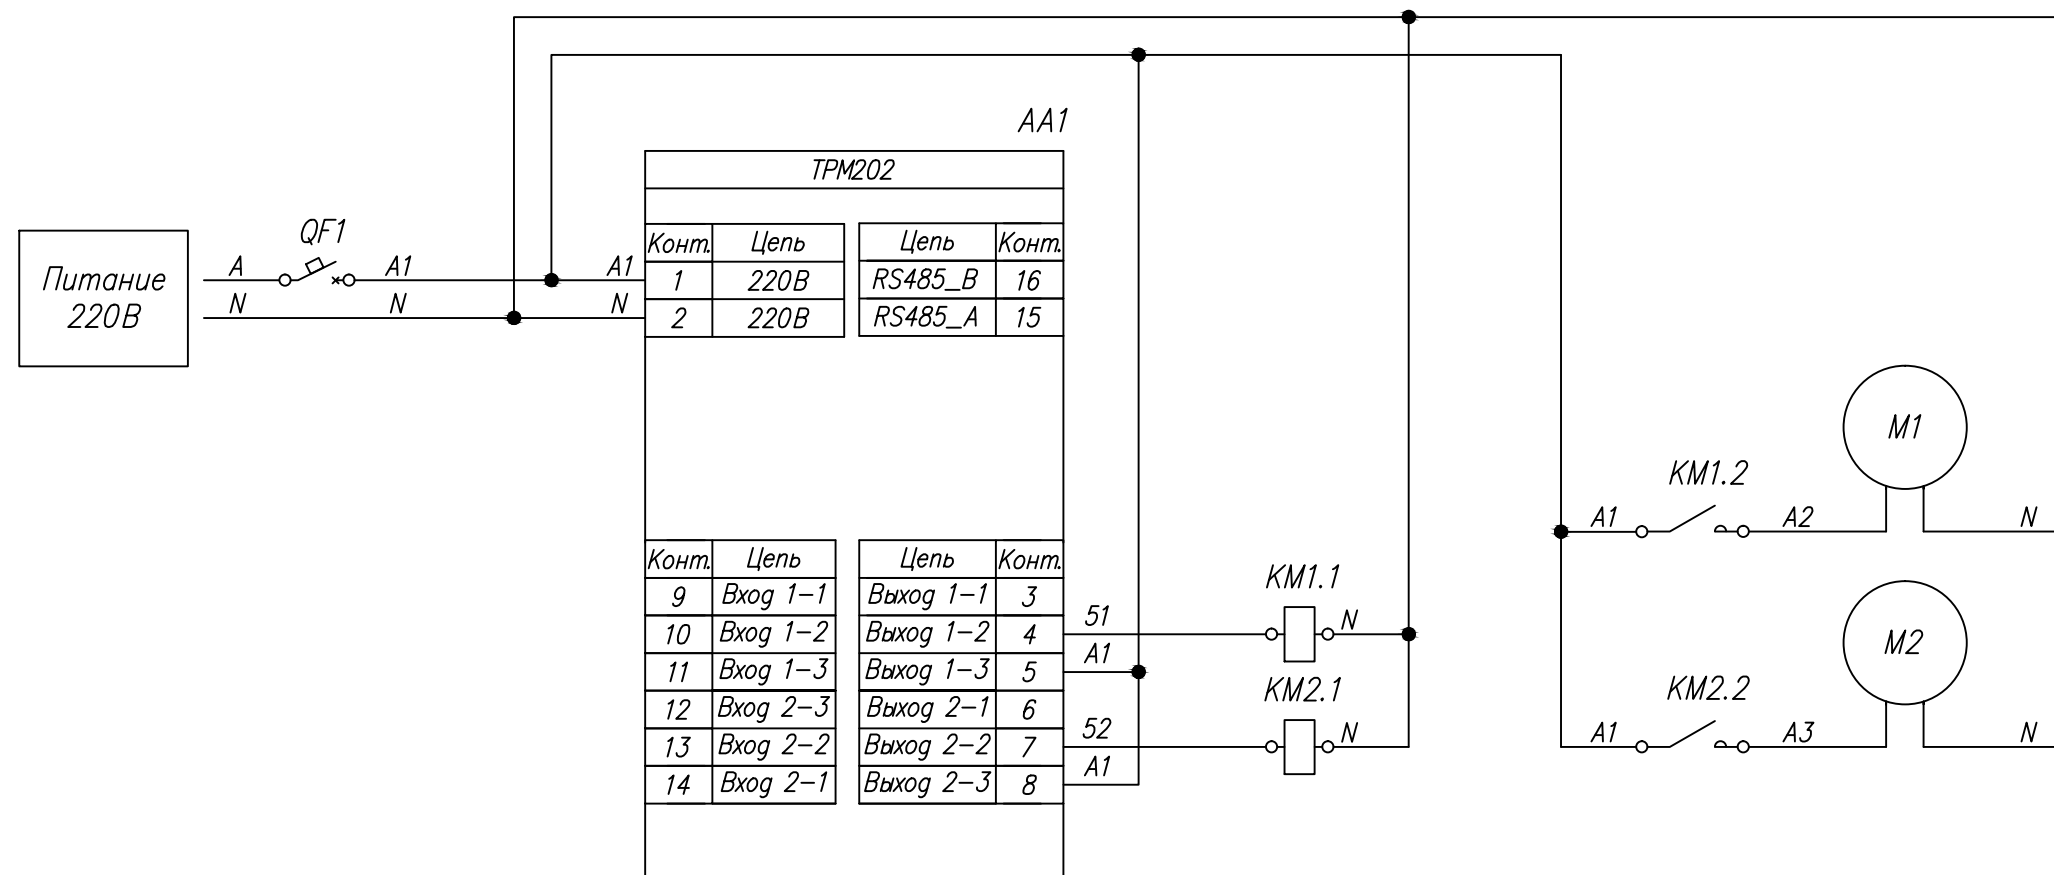

Поз. обознач.	Наименование	Кол.	Примечание
AA1	Измеритель-регулятор двухканальный ТРМ 202-Н.РР, ТМ "ОВЕН"	1	Возм. применение корпусов Н, Щ 1, Щ 2
М1, М2	Двигатель переменного тока	2	
КМ1, КМ2	Контактор 220 В	2	
QF1	Автомат защиты	1	

Инв. № подл. | Подпись и дата | Инв. № дубл. | Подпись и дата | Взам. инв. № | Подпись и дата

Изм.	Лист	№ докум.	Подпись	Дата			
					ТРМ202, Управление контактором Схема электрическая принципиальная		
Разраб.		Иванов И.И.					
Провер.		Иванов И.И.					
Т.контр.		Иванов И.И.					
Рук.раз.							
Н.контр.		Иванов И.И.					
Утв.		Иванов И.И.					
					Лит.	Масса	Масштаб
					Лист	Листов 1	