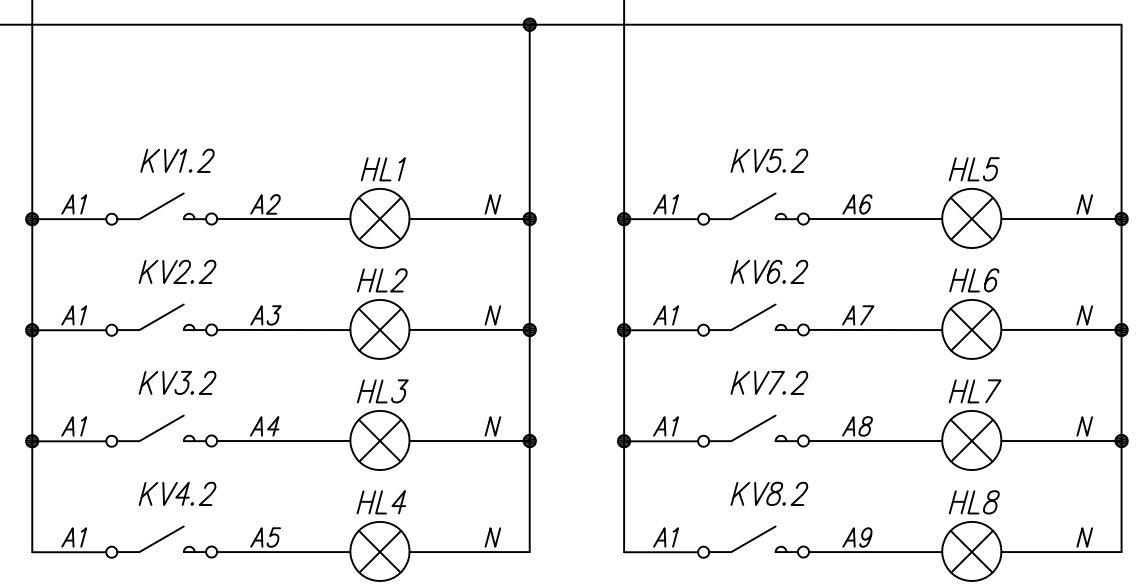

Поз. обознач.	Наименование	Кол.	Примечание
AA1	Измеритель -регулятор восьмиканальный ТРМ 138- К.Щ 7, ТМ "ОВЕН"	1	
G1	Блок питания БП 15 Б -Д 2-24, ТМ "ОВЕН"	1	
HL1-HL8	Лампа накаливания 220 В	8	
K V1-KV8	Промежуточное реле RP-403DL TU ТМ "Кипрбор"	8	Упр. 24 VDC
QF1	Автомат защиты	1	
VD1-VD8	Диод выпрямительный 1N4007	8	