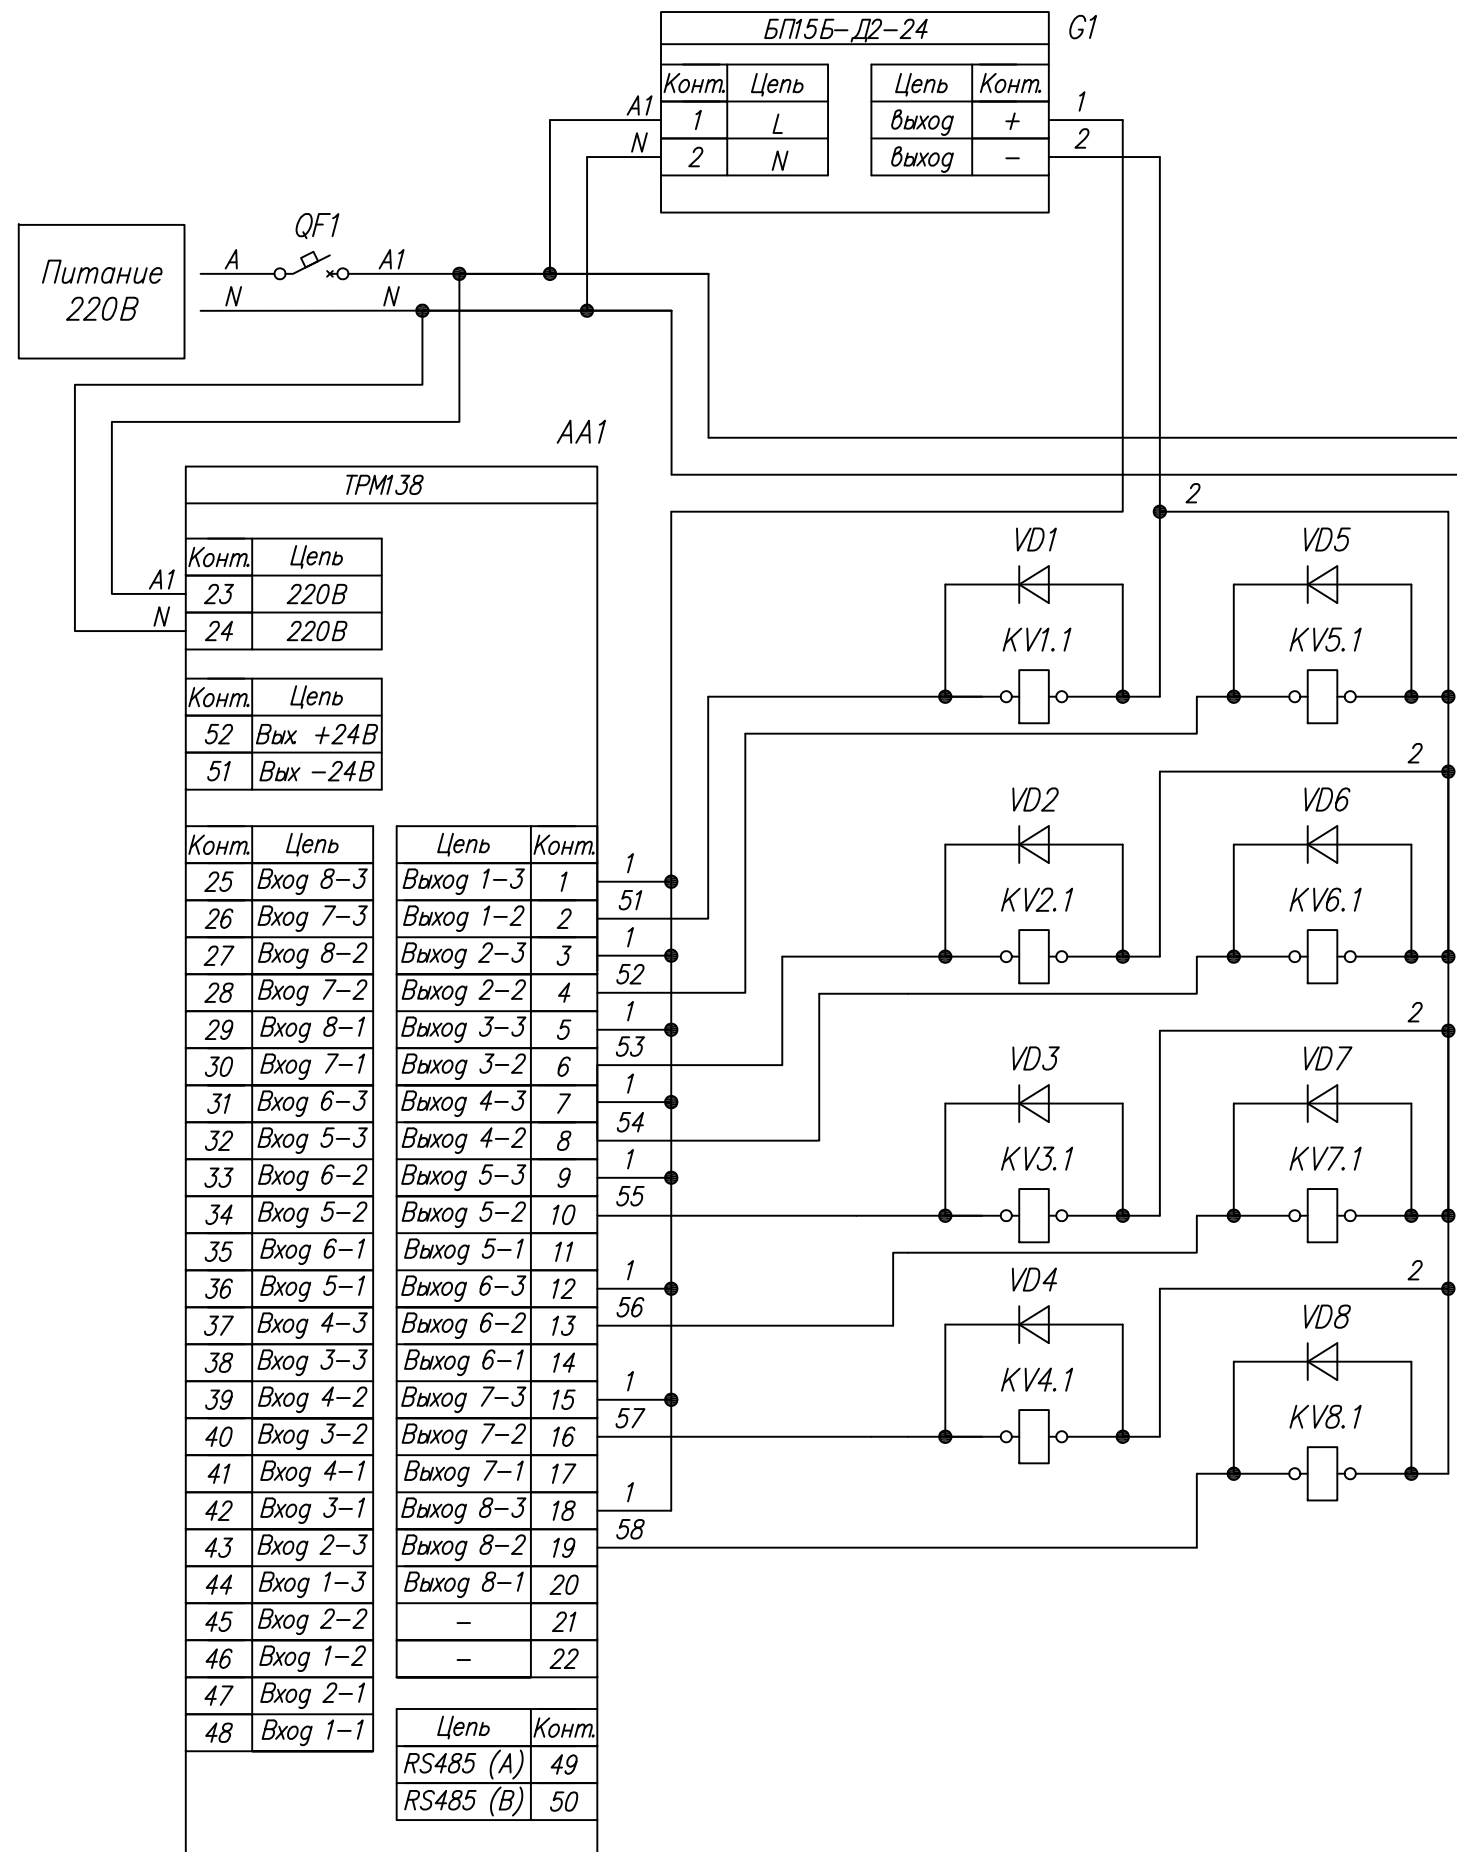

Поз. обознач.	Наименование	Кол.	Примечание
AA1	Измеритель -регулятор восьмиканальный ТРМ 138- К.Щ 7, ТМ "ОВЕН"	1	
G1	Блок питания БП 15 Б -Д 2-24, ТМ "ОВЕН"	1	
HL1-HL8	Лампа накаливания 220 В	8	
K V1-KV8	Промежуточное реле RP-403DL TU ТМ "Кипрбор"	8	Упр. 24 VDC
QF1	Автомат защиты	1	
VD1-VD8	Диод выпрямительный 1N4007	8	

Инв. № подл. Подпись и дата. Взам. инв. №. Инв. № дубл. Подпись и дата.

Изм.	Лист	№ докум.	Подпись	Дата	Лит.	Масса	Масштаб
Изм.	Лист	№ докум.	Подпись	Дата	ТРМ138, Управление промежуточным реле Схема электрическая принципиальная Лист Листов 1		
Разраб.		Иванов И.И.					
Провер.		Иванов И.И.					
Т.контр.		Иванов И.И.					
Рук.раз.							
Н.контр.		Иванов И.И.					
Утв.		Иванов И.И.					