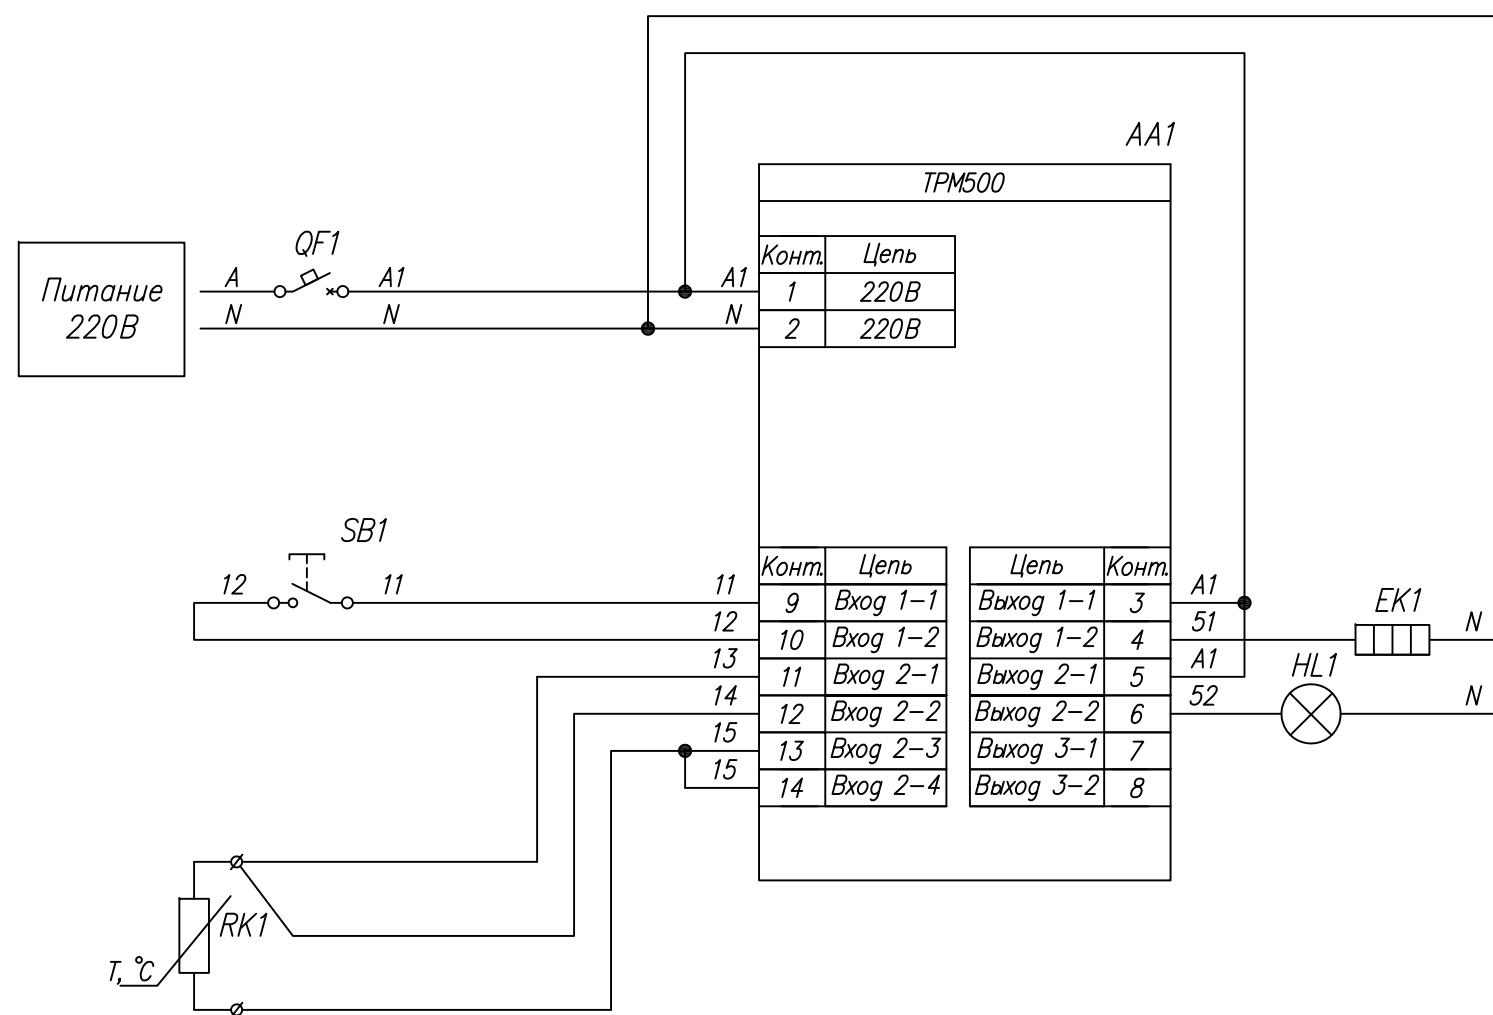

Поз. обознач.	Наименование	Кол.	Примечание
AA1	Терморегулятор ТРМ 500- Щ 2.30А, ТМ "ОВЕН"	1	
EK1	Нагреватель резистивный	1	
HL1	Лампа накаливания 220 В	1	
RK1	Термопреобразователь сопротивления		
	ДТС ХХ5 Х - Х.ХЗ.Х.Х.Ех* - Х, ТМ "ОВЕН"	1	
SB1	Переключатель с фиксацией	1	
QF1	Автомат защиты	1	

ТРМ500, Разные виды датчиков и выходов Схема электрическая принципиальная			Лит.	Масса	Масштаб
			Лист	Листов 1	