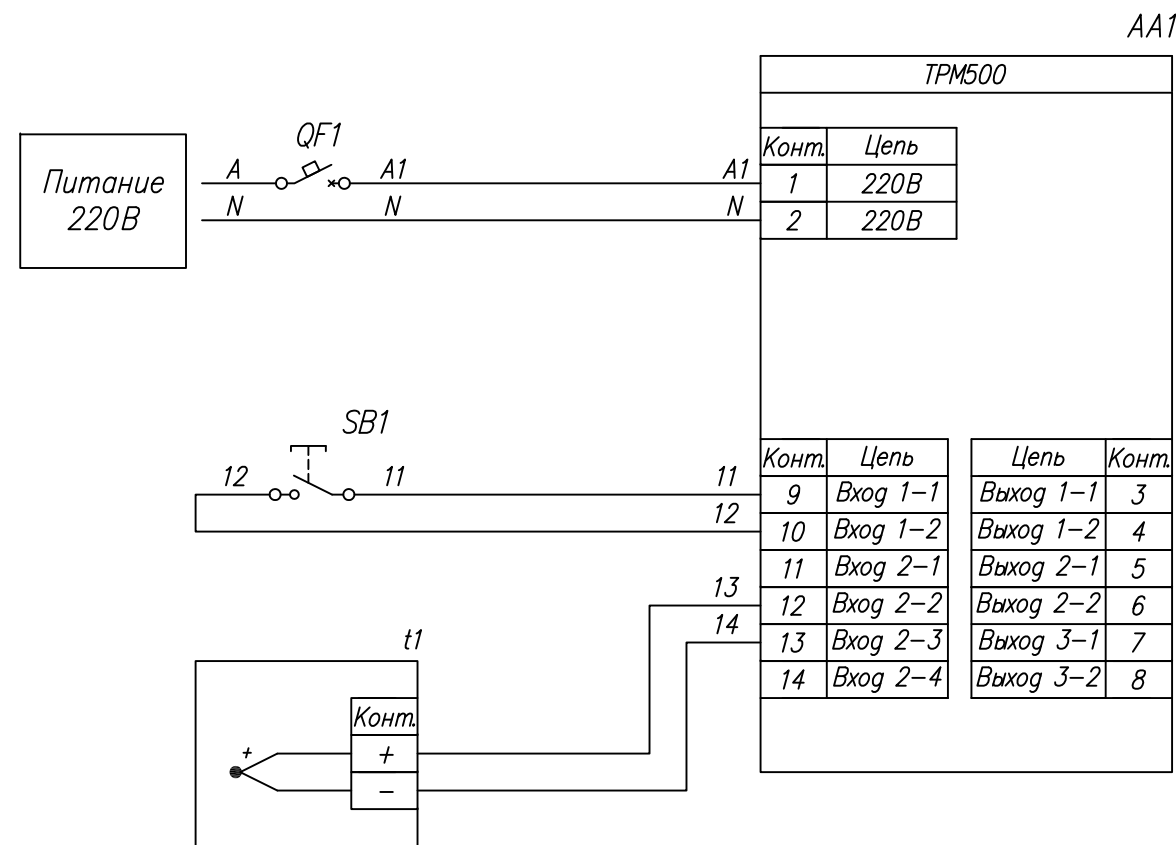

Поз. обознач.	Наименование	Кол.	Примечание
AA1	Терморегулятор ТРМ 500- Щ 2.Х, ТМ "ОВЕН"	1	
t1	Преобразователь термоэлектрический		
	ДТП Х ХХ5 Х - ХХХХ.Х.Ех* - Х, ТМ "ОВЕН"	1	
SB1	Переключатель с фиксацией	1	
QF1	Автомат защиты	1	
	Кабель к термопарам ДКТ Х 011-Х/Х, ТМ "ОВЕН"		Использ. для удлинения

ТРМ500,
Подключение термопары

Схема электрическая принципиальная

Лист	Листов 1
------	----------