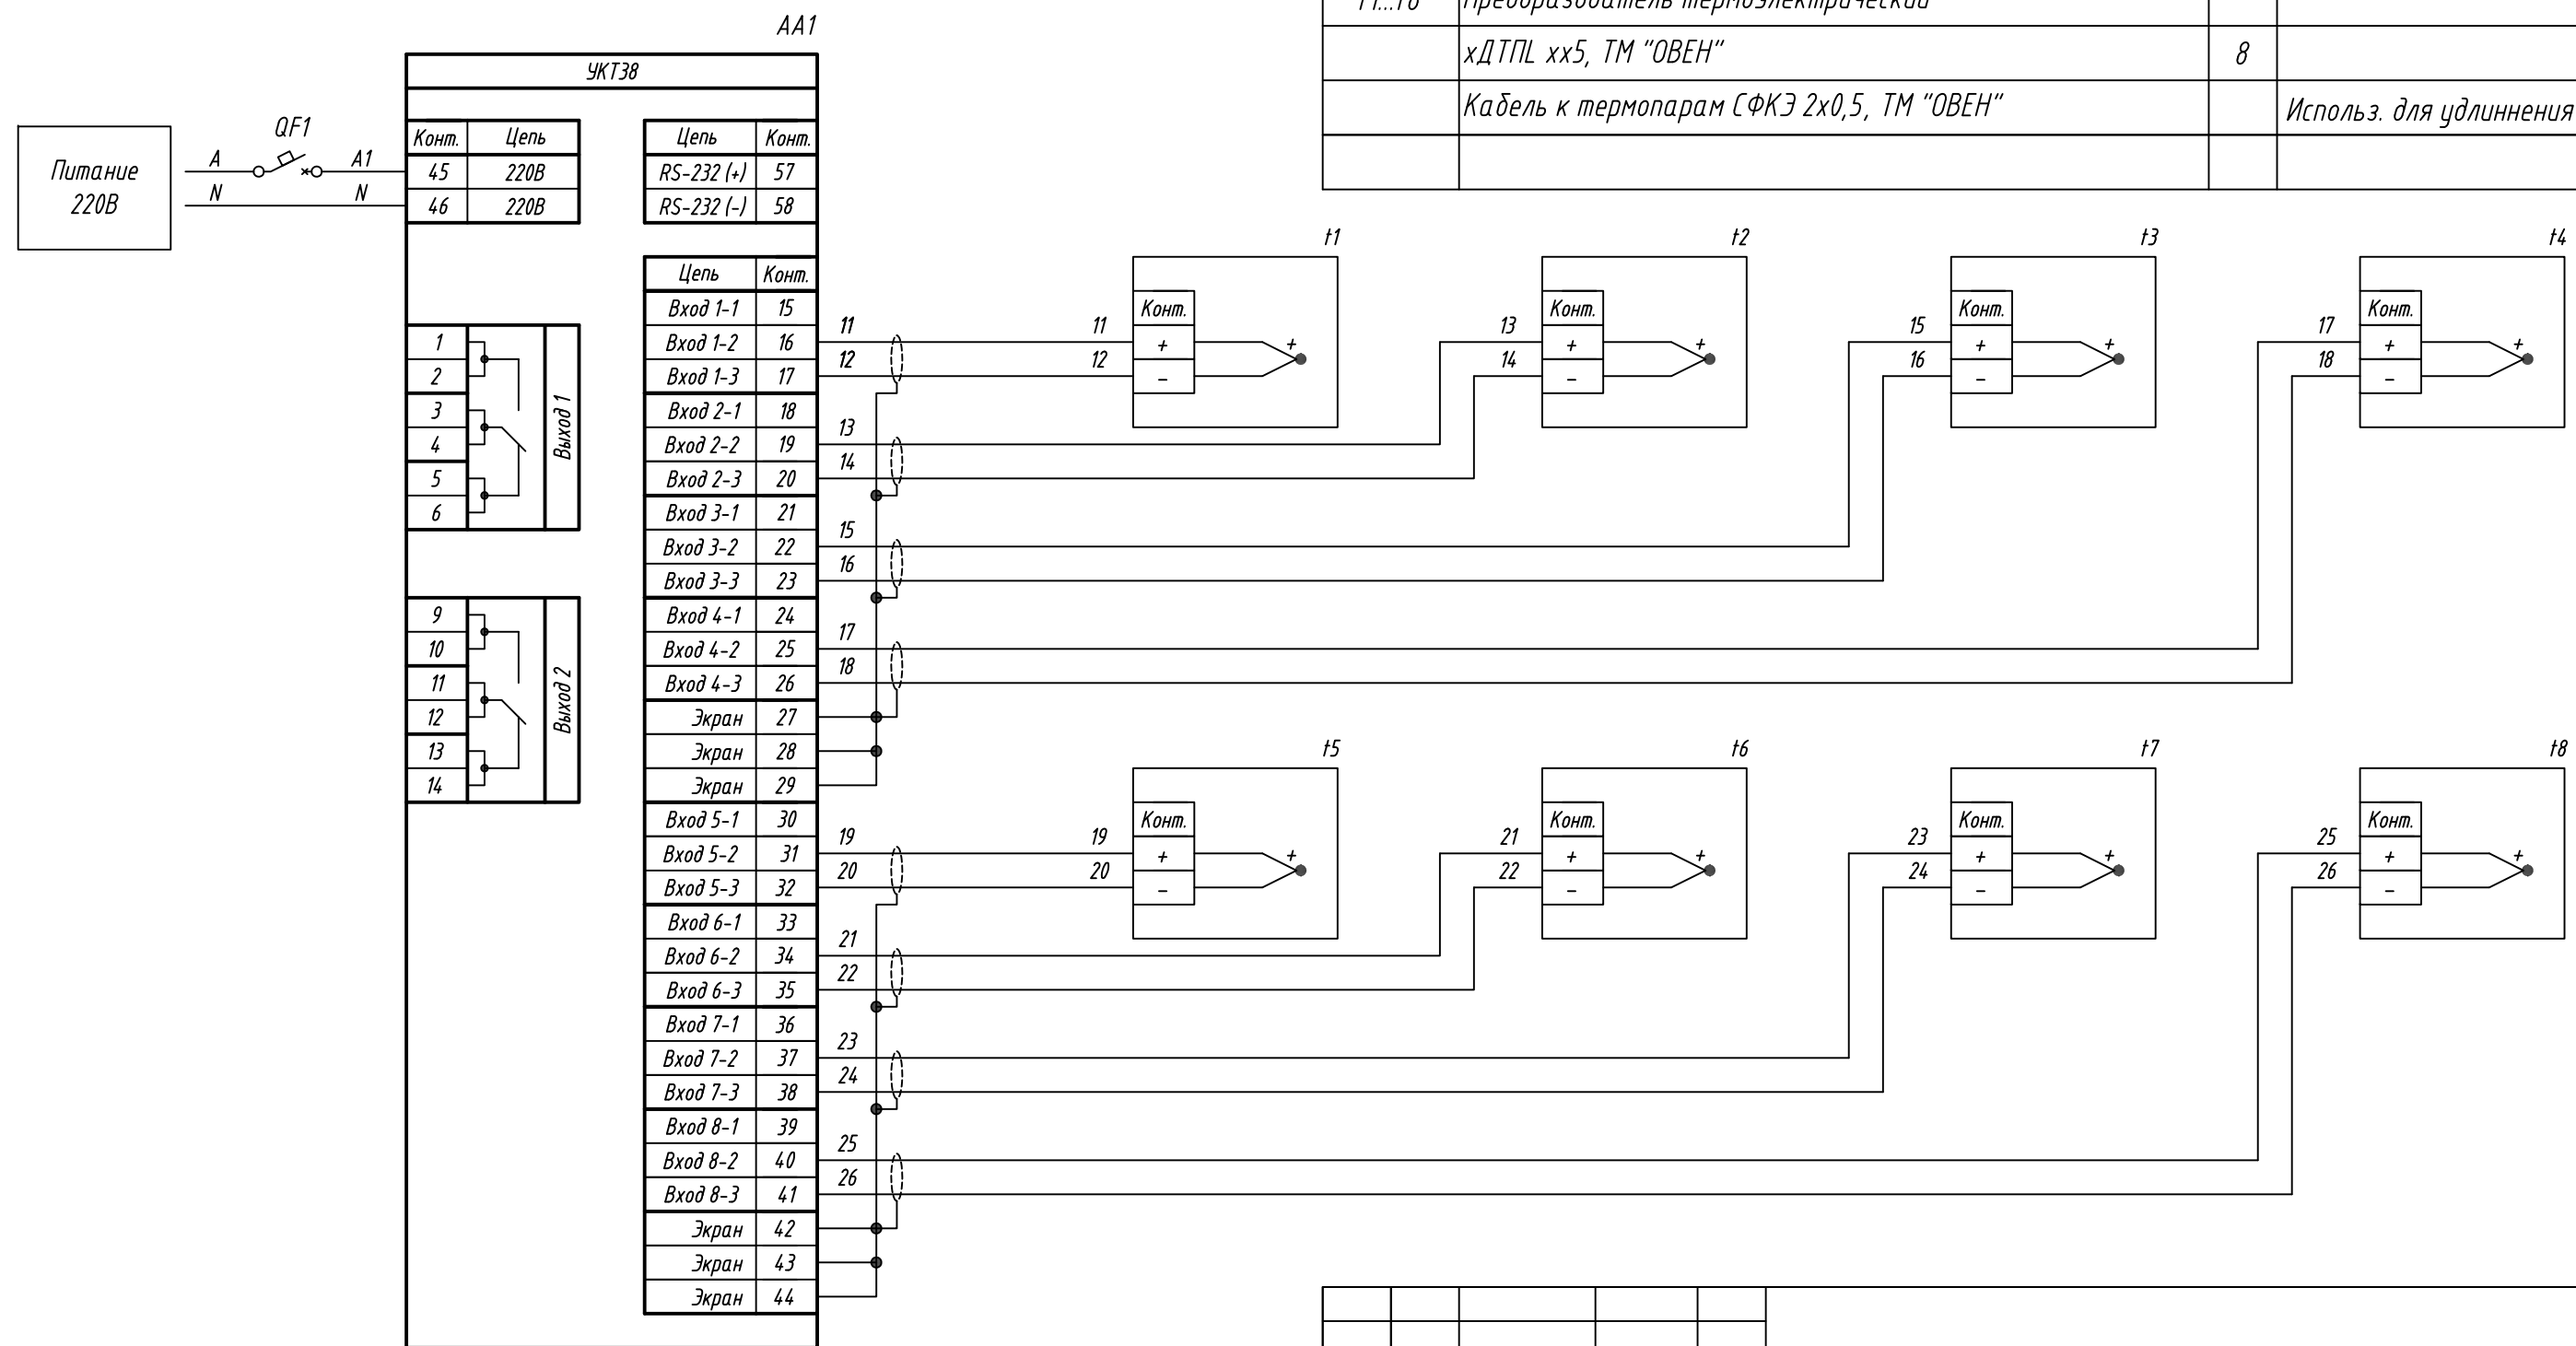

Поз. обознач.	Наименование	Кол.	Примечание
AA1	Устройство контроля температуры восьмиканальное с аварийной сигнализацией УКТ38-Щ4.ТП, ТМ "ОВЕН"	1	Возм. применение корпусов Н, Щ1, Щ2
QF1	Автомат защиты	1	
t1...t8	Преобразователь термоэлектрический		
	хДТПЛ хх5, ТМ "ОВЕН"	8	
	Кабель к термопарам СФКЭ 2х0,5, ТМ "ОВЕН"		Использ. для удлинения

Инв. № подл.	Подпись и дата
Взам. инв. №	Инв. № дубл.
Подпись и дата	
Инв. № подл.	

Изм.	Лист	№ докум.	Подпись	Дата	УКТ38, Подключение термопары		
Разраб.					Лит.	Масса	Масштаб
Провер.							
Т.контр.					Лист		Листов 1
Рук.раз.							
Н.контр.							
Утв.							