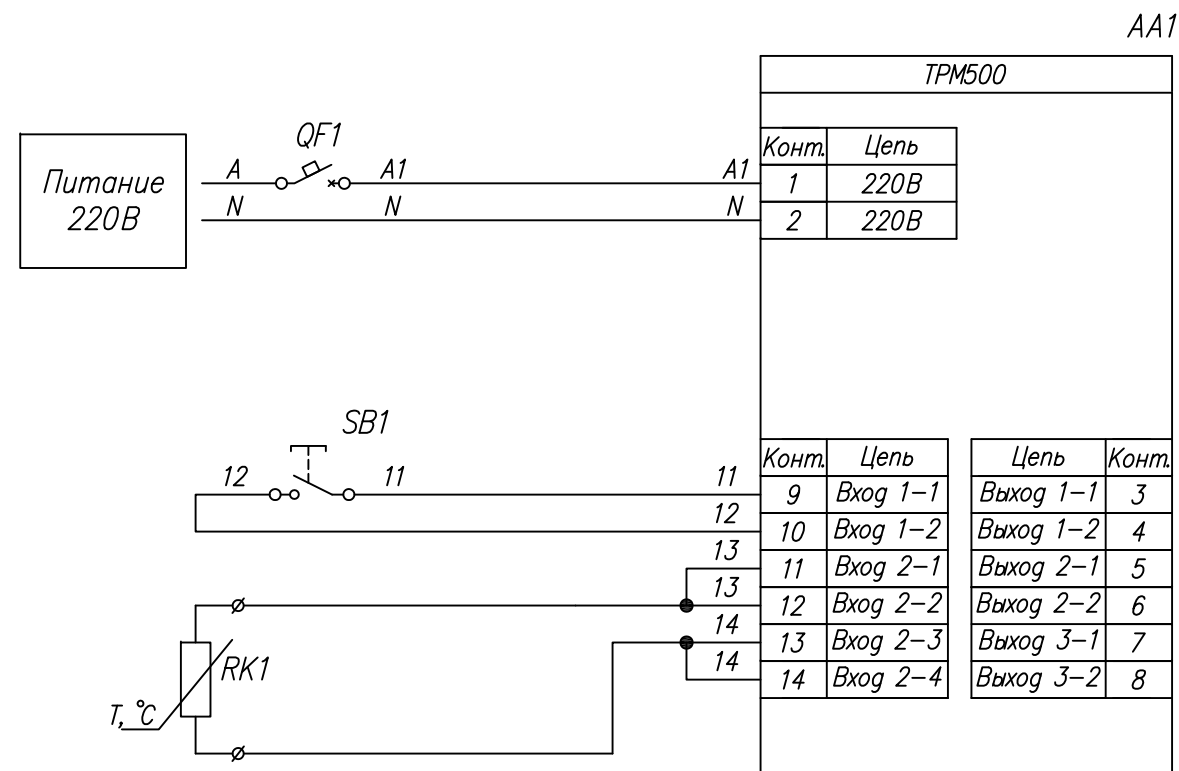

Поз. обознач.	Наименование	Кол.	Примечание
AA1	Терморегулятор ТРМ 500- Щ 2.Х, ТМ "ОВЕН"	1	
RK1	Термопреобразователь сопротивления		
	ДТС ХХ5 Х - Х.Х2.Х.Х.Ех* - Х, ТМ "ОВЕН"	1	
SB1	Переключатель с фиксацией	1	
QF1	Автомат защиты	1	

Инв. № подл. | Подпись и дата | Инв. № дубл. | Подпись и дата | Взам. инв. № | Инв. № дубл. | Подпись и дата

Изм.	Лист	№ докум.	Подпись	Дата	Подключение термосопротивления (2-х проводная)	Лит.	Масса	Масштаб
						ТРМ500, Подключение термосопротивления (2-х проводная) Схема электрическая принципиальная		
Разраб.		Иванов И.И.			Лист		Листов 1	
Провер.		Иванов И.И.						
Т.контр.		Иванов И.И.						
Рук.раз.								
Н.контр.		Иванов И.И.						
Утв.		Иванов И.И.						