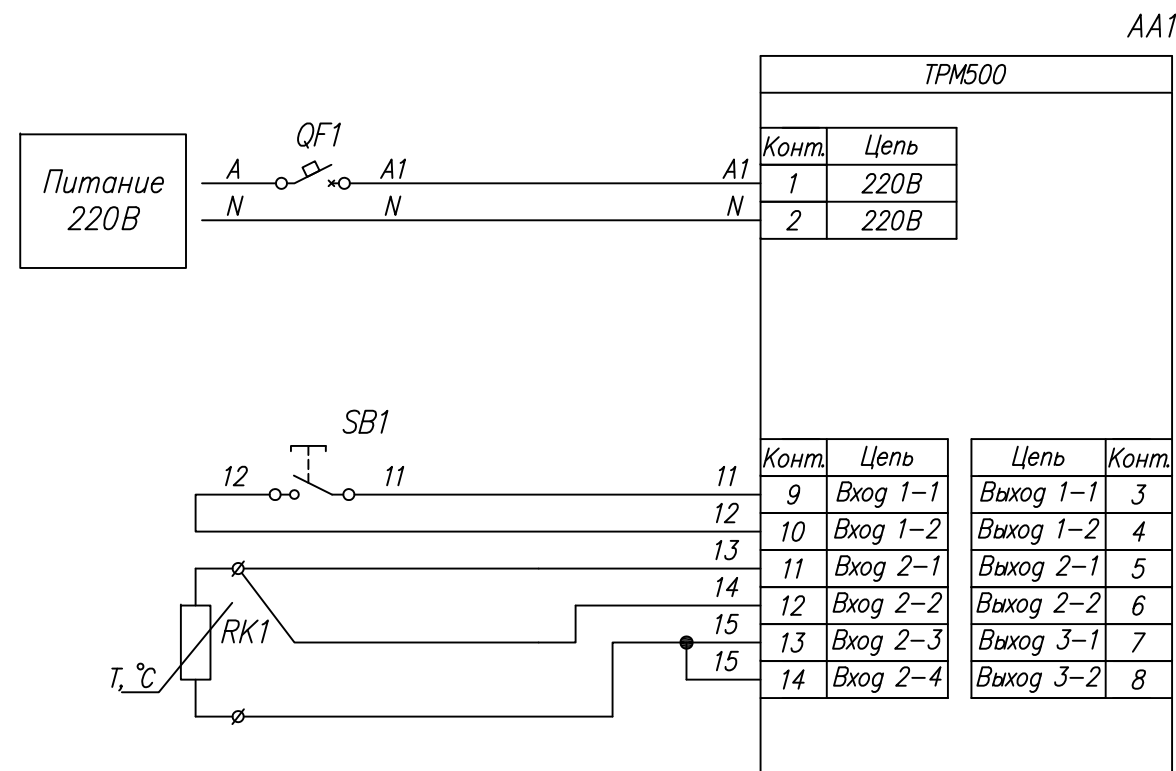

Поз. обознач.	Наименование	Кол.	Примечание
AA1	Терморегулятор ТРМ 500- Щ 2.Х, ТМ "ОВЕН"	1	
RK1	Термопреобразователь сопротивления		
	ДТС ХХ5 Х - Х.ХЗ.Х.Х.Ех* - Х, ТМ "ОВЕН"	1	
SB1	Переключатель с фиксацией	1	
QF1	Автомат защиты	1	

Инв. № подл. | Подпись и дата | Инв. № дубл. | Подпись и дата | Взам. инв. № | Инв. № инв. | Подпись и дата

Изм.	Лист	№ докум.	Подпись	Дата	ТРМ500, Подключение термосопротивления (3-х проводная) Схема электрическая принципиальная	Лит.	Масса	Масштаб
Разраб.		Иванов И.И.						
Провер.		Иванов И.И.						
Т.контр.		Иванов И.И.				Лист	Листов 1	
Рук.раз.								
Н.контр.		Иванов И.И.						
Утв.		Иванов И.И.						