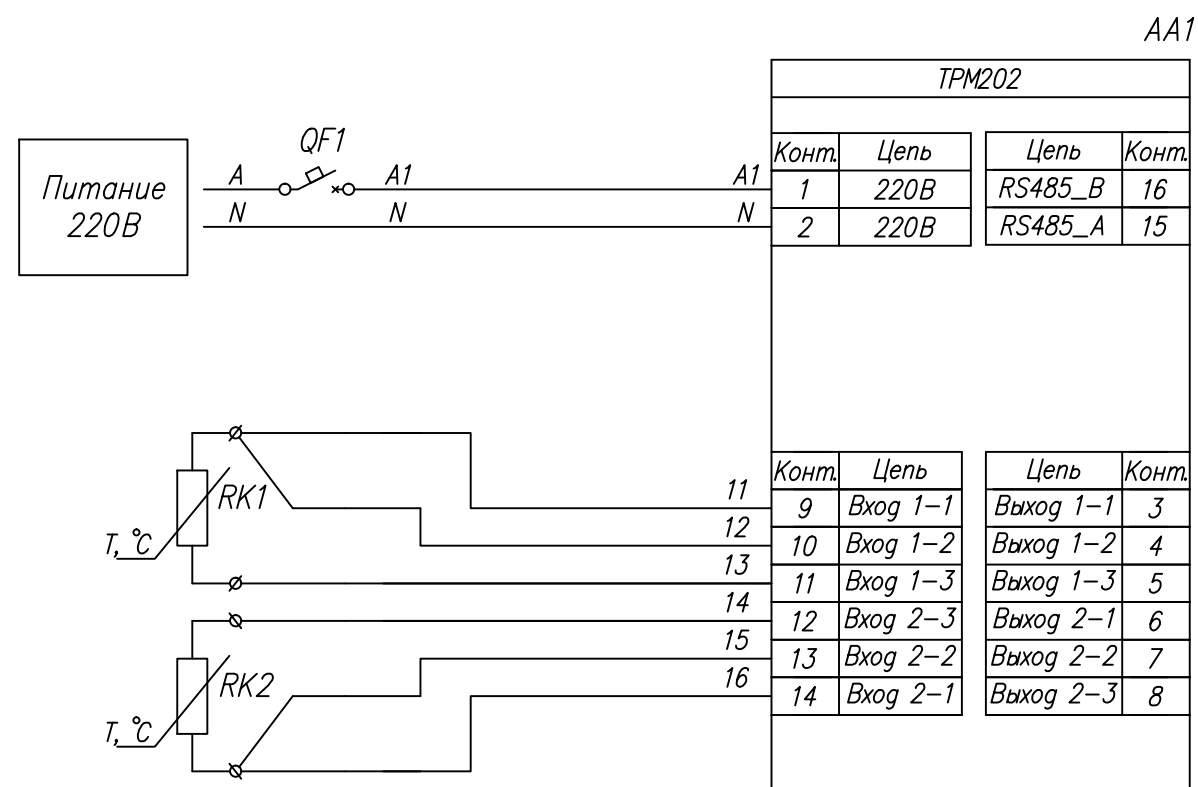

Поз. обознач.	Наименование	Кол.	Примечание
AA1	Измеритель -регулятор двухканальный ТРМ 202- Н.ХХ, ТМ "ОВЕН"	1	Возм. применение корпусов Н, Щ 1, Щ 2
RK1, RK2	Термопреобразователь сопротивления ДТС ХХ5-Х.ХЗ.Х/Х.Ех*-Х, ТМ "ОВЕН"	2	
QF1	Автомат защиты	1	

Инд. № подл.	Взам. инв. №	Инв. № дубл.	Подпись и дата
--------------	--------------	--------------	----------------

Изм.	Лист	№ докум.	Подпись	Дата	ТРМ202, Подключение термосопротивления Схема электрическая принципиальная	Лит.	Масса	Масштаб
Разраб.		Иванов И.И.						
Провер.		Иванов И.И.						
Т.контр.		Иванов И.И.						
Рук.раз.								
Н.контр.		Иванов И.И.						
Утв.		Иванов И.И.						