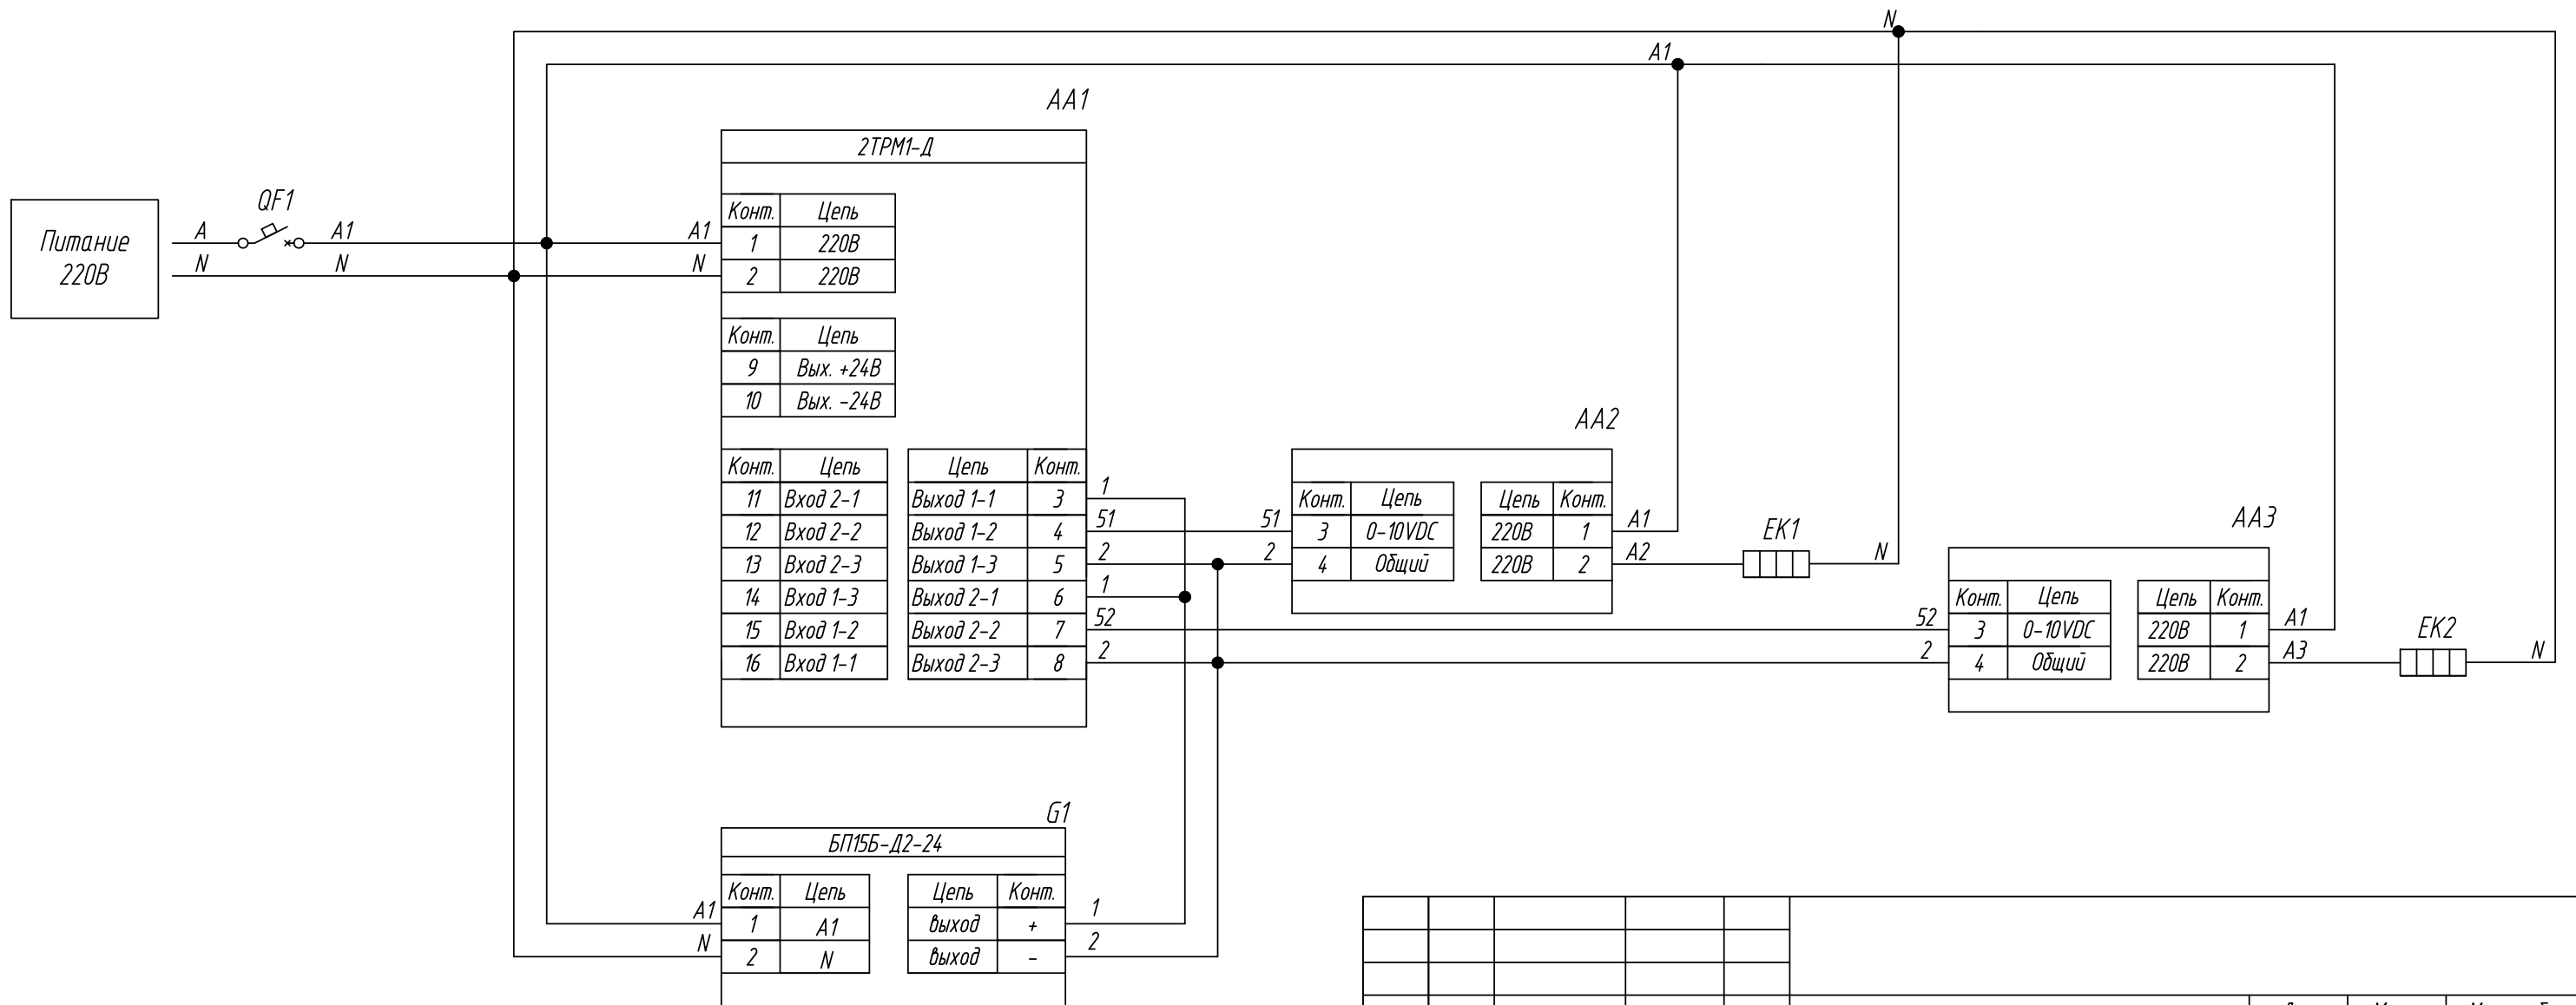

Поз. обознач.	Наименование	Кол.	Примечание
AA1	Измеритель-регулятор двухканальный		
	2ТРМ1-Д.У.УЧ, ТМ "ОВЕН"	1	
AA2, AA3	Реле твердотельное однофазное 250VAC		упр. 0-10В
	HD-XX22.10U, ТМ "KIPPRIBOR"	2	
EK1, EK2	Нагреватель резистивный	2	
G1	Блок питания БП 15Б-Д2-24, ТМ "ОВЕН"	1	
QF1	Автомат защиты	1	

Изм.	Лист	№ докум.	Подпись	Дата	2ТРМ1-Д, Управление твердотельным реле сигналом 0-10В Схема электрическая принципиальная			Лит.	Масса	Масштаб
Разраб.										
Провер.										
Т.контр.										
Рук.раз.										
Н.контр.										
Утв.										