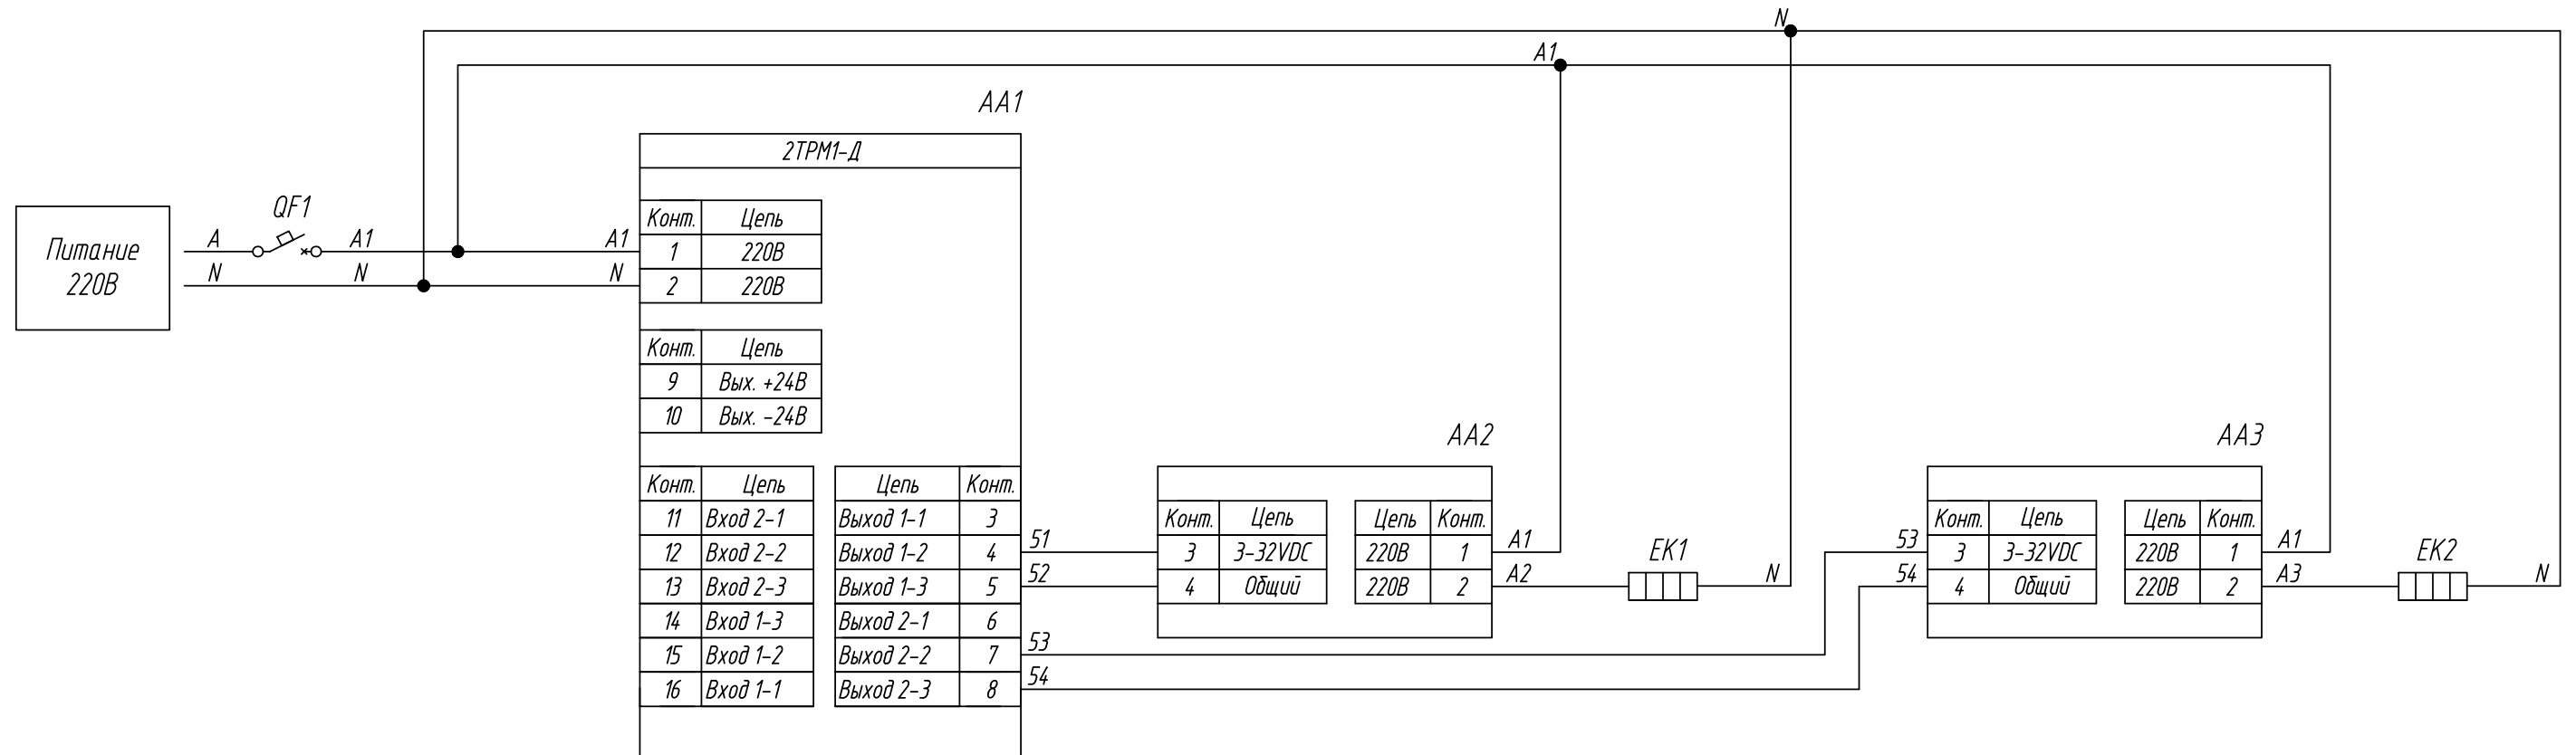

Поз. обознач.	Наименование	Кол.	Примечание
AA1	Измеритель-регулятор двухканальный		
	2ТРМ1-Д.У.ТТ, ТМ "ОВЕН"	1	
AA2, AA3	Реле твердотельное однофазное 250VAC упр. 3-32VDC		упр. 3-32VDC
	HD-XX44ZD3, ТМ "KIPPRIBOR"	2	
EK1, EK2	Нагреватель резистивный	2	
QF1	Автомат защиты	1	

Подпись и дата	
Инв. № дубл.	
Взам. инв. №	
Подпись и дата	
Инв. № подл.	

Изм.	Лист	№ докум.	Подпись	Дата	2ТРМ1-Д, Управление твердотельным реле дискретным сигналом 3-32VDC		
Разраб.					Лит.	Масса	Масштаб
Провер.							
Т.контр.					Лист	Листов 1	
Рук.раз.							
Н.контр.							
Утв.							

Схема электрическая принципиальная