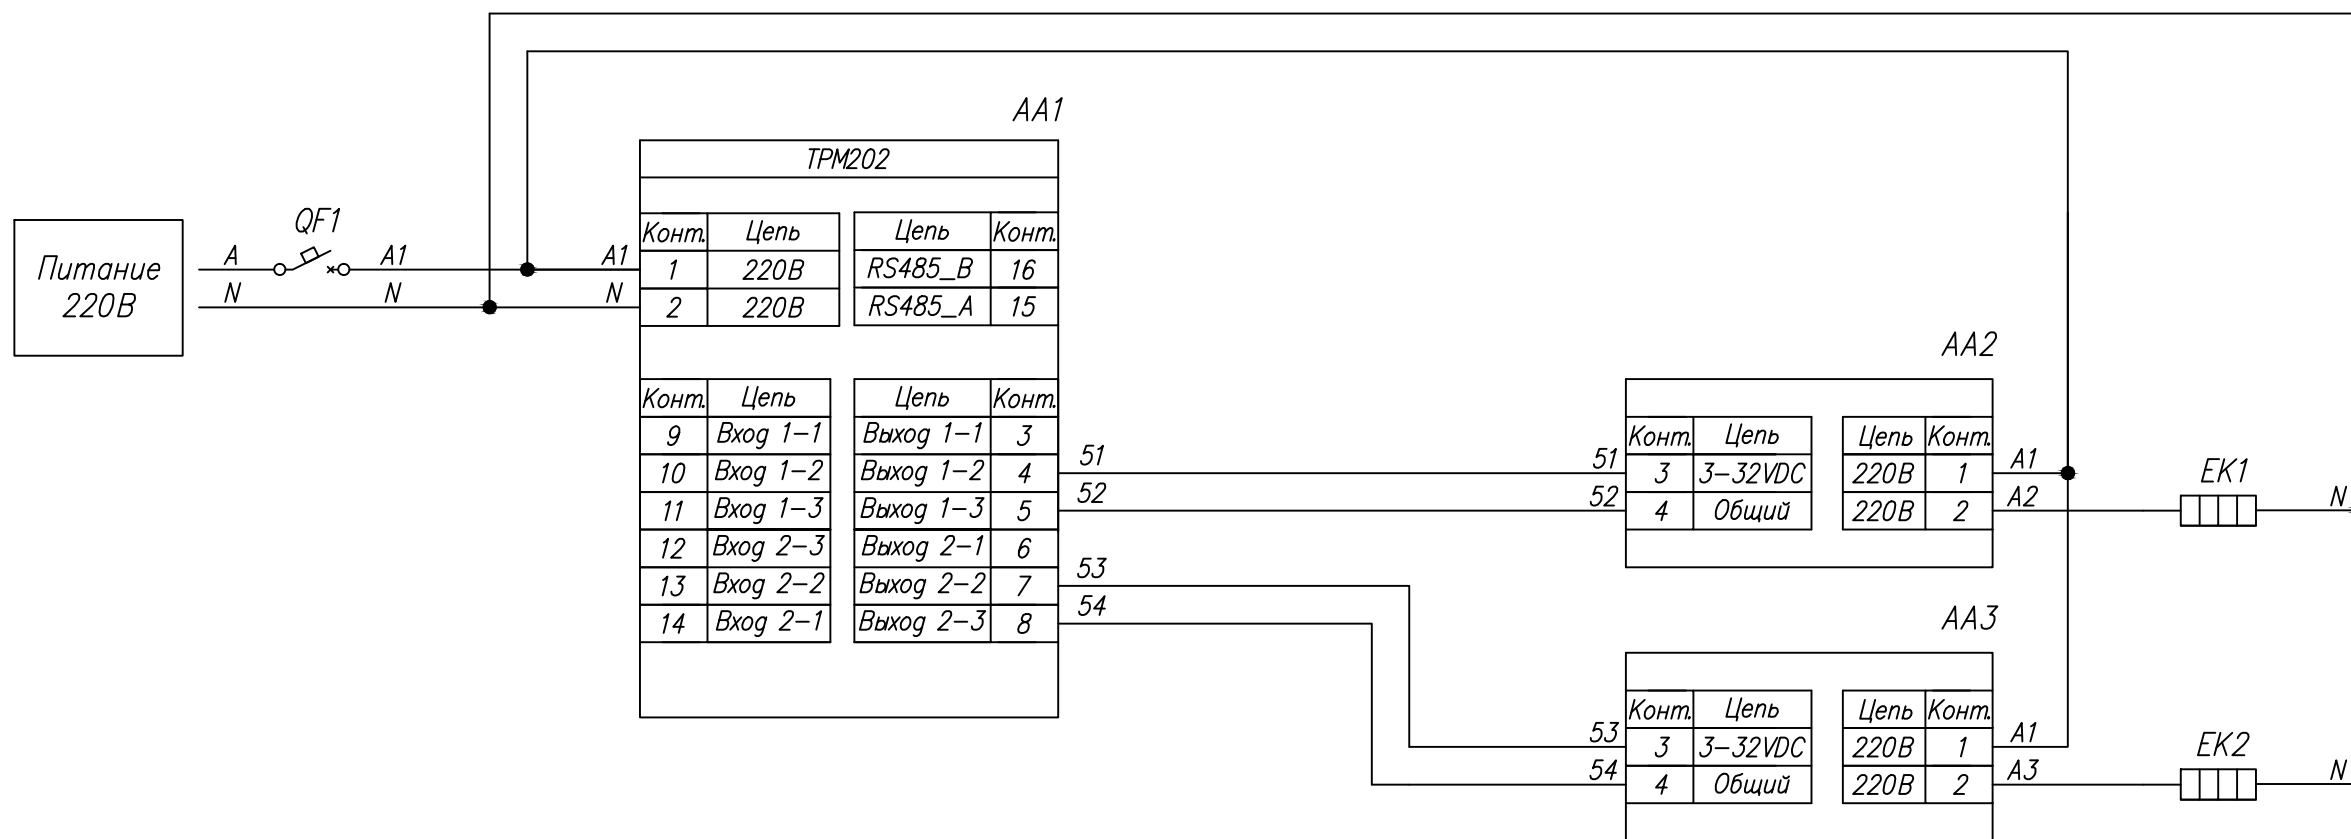

Поз. обознач.	Наименование	Кол.	Примечание
AA1	Измеритель-регулятор двухканальный ТРМ 202-Н.ТТ, ТМ "ОВЕН"	1	Возм. применение корпусов Н, Щ 1, Щ 2
AA2, AA3	Реле твердотельное однофазное 250VAC упр. 3-32VDC HD-XX44ZD3, ТМ "Киррибор"	2	
EK1, EK2	Нагреватель резистивный	2	
QF1	Автомат защиты	1	

Инд. № подл. / Инв. № инв. / Инв. № дубл. / Подпись и дата

Изм.	Лист	№ докум.	Подпись	Дата	ТРМ202, Управление твердотельным реле дискретным сигналом 3-32VDC			Лит.	Масса	Масштаб
Разраб.		Иванов И.И.			Схема электрическая принципиальная					
Провер.		Иванов И.И.						Лист	Листов 1	
Т.контр.		Иванов И.И.								
Рук.раз.										
Н.контр.		Иванов И.И.								
Утв.		Иванов И.И.								