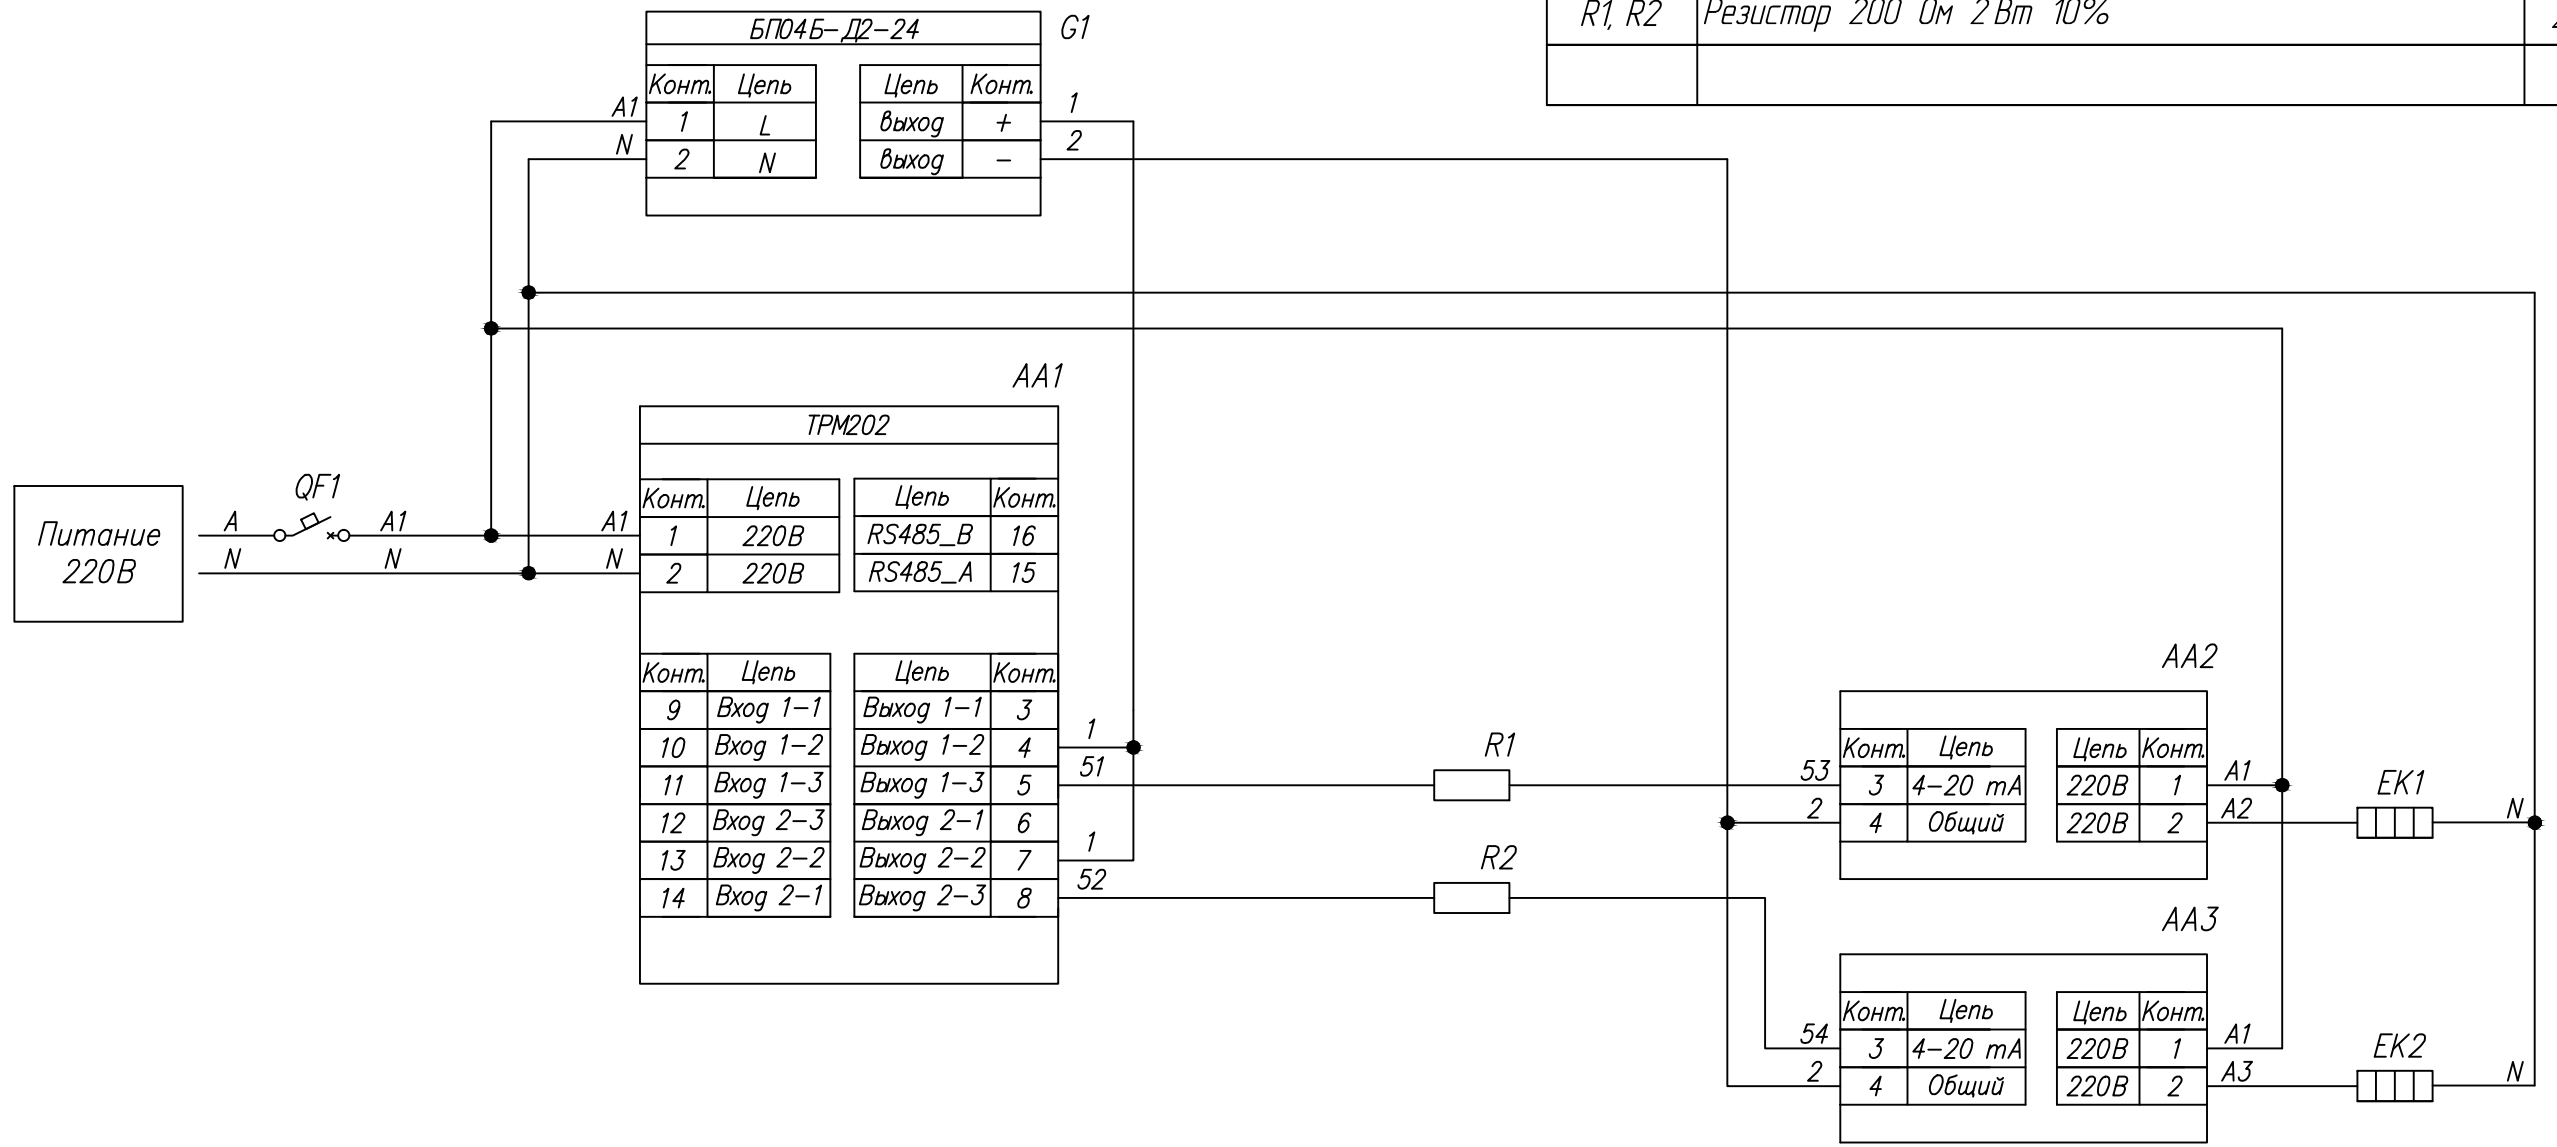

Поз. обознач.	Наименование	Кол.	Примечание
AA1	Измеритель -регулятор двухканальный ТРМ 202- Н.ИИ, ТМ "ОВЕН"	1	Возм. применение корпусов Н, Щ 1, Щ 2
AA2, AA3	Реле твердотельное однофазное 250VAC упр. 4...20 мА HD-XX25LA, ТМ "Киррибор"	2	
G1	Блок питания БП 04 Б -Д 2-24, ТМ "ОВЕН"	1	
EK1, EK2	Нагреватель резистивный	2	
QF1	Автомат защиты	1	
R1, R2	Резистор 200 Ом 2Вт 10%	2	

Инв. № подл. | Подпись и дата
 Взам. инв. № | Инв. № дубл. | Подпись и дата

Изм.	Лист	№ докум.	Подпись	Дата	ТРМ202, Управление твердотельным реле сигналом 4...20 мА			Лит.	Масса	Масштаб
Разраб.		Иванов И.И.			Схема электрическая принципиальная					
Провер.		Иванов И.И.								
Т.контр.		Иванов И.И.								
Рук.раз.										
Н.контр.		Иванов И.И.								
Утв.		Иванов И.И.								
								Лист	Листов 1	